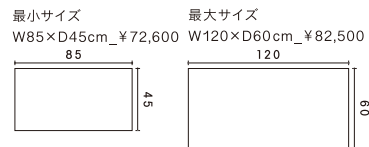

RECT DINING TABLE(長方形) PRICE LIST

	D70cm	D75cm	D80cm	D85cm	D90cm	D100cm
W110×H65～72cm	¥ 90,200	¥ 90,200	¥ 92,400	¥ 111,100	¥ 112,200	¥ 130,900
W120×H65～72cm	¥ 90,200	¥ 90,200	¥ 92,400	¥ 111,100	¥ 112,200	¥ 134,200
W130×H65～72cm	¥ 93,500	¥ 93,500	¥ 96,800	¥ 114,400	¥ 115,500	¥ 136,400
W140×H65～72cm	¥ 97,900	¥ 99,000	¥ 101,200	¥ 118,800	¥ 121,000	¥ 140,800
W150×H65～72cm	¥ 102,300	¥ 103,400	¥ 105,600	¥ 125,400	¥ 126,500	¥ 144,100
W160×H65～72cm	¥ 111,100	¥ 112,200	¥ 114,400	¥ 128,700	¥ 133,100	¥ 151,800
W170×H65～72cm	¥ 115,500	¥ 116,600	¥ 117,700	¥ 136,400	¥ 138,600	¥ 162,800
W180×H65～72cm	¥ 118,800	¥ 119,900	¥ 125,400	¥ 140,800	¥ 143,000	¥ 168,300
W190×H65～72cm	¥ 123,200	¥ 125,400	¥ 127,600	¥ 146,300	¥ 148,500	¥ 174,900
W200×H65～72cm	¥ 128,700	¥ 129,800	¥ 132,000	¥ 150,700	¥ 152,900	¥ 176,000

高さは65～72cmまで1cm単位でお選びいただけます。/ レッグは、ストレートタイプ、テーパータイプからお選びいただけます。
上記以外にW70～200cm、D70～100cmまで5cm単位でお選びいただけます。価格は店頭にてご確認ください。

LIVING TABLE(長方形) PRICE LIST

	D45cm	D50cm	D55cm	D60cm
W90×H30～50cm	¥ 72,600	¥ 73,700	¥ 75,900	¥ 77,000
W100×H30～50cm	¥ 73,700	¥ 75,900	¥ 77,000	¥ 78,100
W110×H30～50cm	¥ 77,000	¥ 78,100	¥ 79,200	¥ 81,400
W120×H30～50cm	¥ 78,100	¥ 79,200	¥ 81,400	¥ 82,500

高さは30～50cmまで1cm単位でお選びいただけます。/ レッグは、ストレートタイプ、テーパータイプからお選びいただけます。
上記以外にW85～120cm、D45～60cmまで5cm単位でお選びいただけます。価格は店頭にてご確認ください。

最小サイズ
W70×D70cm ¥90,200

最大サイズ
W120×D120cm
¥154,000

最小サイズ
W70×D70cm ¥77,000

最大サイズ
W90×D90cm
¥91,300

最小サイズ
W30×D30cm ¥25,300

最大サイズ
W60×D60cm
¥30,800

SQUARE DINING TABLE (正方形) PRICE LIST

W70×D70×H65～72cm	¥ 90,200
W80×D80×H65～72cm	¥ 92,400
W100×D100×H65～72cm	¥ 130,900
W120×D120×H65～72cm	¥ 154,000

高さは65～72cmまで1cm単位でお選びいただけます。
レッグは、ストレートタイプ、テーパータイプからお選びいただけます。
上記以外に70～120cmまで5cm単位でお選びいただけます。
価格は店頭にてご確認ください。