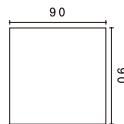

高さは65～72cmまで1cm単位でお選びいただけます。/ レッグは、ストレートタイプ、テーパータイプからお選びいただけます。
上記以外にW70～200cm、D70～100cmまで5cm単位でお選びいただけます。価格は店頭にてご確認ください。

LIVING TABLE(長方形) PRICE LIST

	D45cm	D50cm	D55cm	D60cm
W90×H30～50cm	¥ 72,600	¥ 73,700	¥ 75,900	¥ 77,000
W100×H30～50cm	¥ 73,700	¥ 75,900	¥ 77,000	¥ 78,100
W110×H30～50cm	¥ 77,000	¥ 78,100	¥ 79,200	¥ 81,400
W120×H30～50cm	¥ 78,100	¥ 79,200	¥ 81,400	¥ 82,500

高さは30～50cmまで1cm単位でお選びいただけます。/ レッグは、ストレートタイプ、テーパータイプからお選びいただけます。
上記以外にW85～120cm、D45～60cmまで5cm単位でお選びいただけます。価格は店頭にてご確認ください。

最小サイズ
W70×D70cm ¥90,200

最大サイズ
W120×D120cm
¥154,000

最小サイズ
W70×D70cm ¥77,000

最大サイズ
W90×D90cm
¥91,300

最小サイズ
W30×D30cm ¥25,300

最大サイズ
W60×D60cm
¥30,800

SQUARE DINING TABLE (正方形) PRICE LIST

W70×D70×H65～72cm	¥ 90,200
W80×D80×H65～72cm	¥ 92,400
W100×D100×H65～72cm	¥ 130,900
W120×D120×H65～72cm	¥ 154,000

高さは65～72cmまで1cm単位でお選びいただけます。
レッグは、ストレートタイプ、テーパータイプからお選びいただけます。
上記以外に70～120cmまで5cm単位でお選びいただけます。
価格は店頭にてご確認ください。

SQUARE LIVING TABLE (正方形) PRICE LIST

W70×D70×H30～50cm	¥ 77,000
W80×D80×H30～50cm	¥ 84,700
W90×D90×H30～50cm	¥ 91,300

高さは30～50cmまで1cm単位でお選びいただけます。
レッグは、ストレートタイプ、テーパータイプからお選びいただけます。
上記以外に70～90cmまで5cm単位でお選びいただけます。
価格は店頭にてご確認ください。