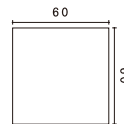

高さは65～72cmまで1cm単位でお選びいただけます。/ レッグは、ストレートタイプ、テーパータイプからお選びいただけます。
上記以外にW70～200cm、D70～100cmまで5cm単位でお選びいただけます。価格は店頭にてご確認ください。

LIVING TABLE(長方形) PRICE LIST

	D45cm	D50cm	D55cm	D60cm
W90×H30～50cm	¥ 72,600	¥ 73,700	¥ 75,900	¥ 77,000
W100×H30～50cm	¥ 73,700	¥ 75,900	¥ 77,000	¥ 78,100
W110×H30～50cm	¥ 77,000	¥ 78,100	¥ 79,200	¥ 81,400
W120×H30～50cm	¥ 78,100	¥ 79,200	¥ 81,400	¥ 82,500

高さは30～50cmまで1cm単位でお選びいただけます。/ レッグは、ストレートタイプ、テーパータイプからお選びいただけます。
上記以外にW85～120cm、D45～60cmまで5cm単位でお選びいただけます。価格は店頭にてご確認ください。

最小サイズ
W70×D70cm ¥90,200

最大サイズ
W120×D120cm
¥154,000

最小サイズ
W70×D70cm ¥77,000

最大サイズ
W90×D90cm
¥91,300

最小サイズ
W30×D30cm ¥25,300

最大サイズ
W60×D60cm
¥30,800

SQUARE DINING TABLE (正方形) PRICE LIST

W70×D70×H65～72cm	¥ 90,200
W80×D80×H65～72cm	¥ 92,400
W100×D100×H65～72cm	¥ 130,900
W120×D120×H65～72cm	¥ 154,000

高さは65～72cmまで1cm単位でお選びいただけます。
レッグは、ストレートタイプ、テーパータイプからお選びいただけます。
上記以外に70～120cmまで5cm単位でお選びいただけます。
価格は店頭にてご確認ください。

SQUARE LIVING TABLE (正方形) PRICE LIST

W70×D70×H30～50cm	¥ 77,000
W80×D80×H30～50cm	¥ 84,700
W90×D90×H30～50cm	¥ 91,300

高さは30～50cmまで1cm単位でお選びいただけます。
レッグは、ストレートタイプ、テーパータイプからお選びいただけます。
上記以外に70～90cmまで5cm単位でお選びいただけます。
価格は店頭にてご確認ください。