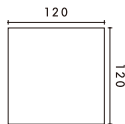

高さは65～72cmまで1cm単位でお選びいただけます。/ レッグは、ストレートタイプ、テーパータイプからお選びいただけます。
上記以外にW70～200cm、D70～100cmまで5cm単位でお選びいただけます。価格は店頭にてご確認ください。

LIVING TABLE(長方形) PRICE LIST

	D45cm	D50cm	D55cm	D60cm
W90×H30～50cm	¥ 72,600	¥ 73,700	¥ 75,900	¥ 77,000
W100×H30～50cm	¥ 73,700	¥ 75,900	¥ 77,000	¥ 78,100
W110×H30～50cm	¥ 77,000	¥ 78,100	¥ 79,200	¥ 81,400
W120×H30～50cm	¥ 78,100	¥ 79,200	¥ 81,400	¥ 82,500

高さは30～50cmまで1cm単位でお選びいただけます。/ レッグは、ストレートタイプ、テーパータイプからお選びいただけます。
上記以外にW85～120cm、D45～60cmまで5cm単位でお選びいただけます。価格は店頭にてご確認ください。

最小サイズ
W70×D70cm ¥90,200

最大サイズ
W120×D120cm
¥154,000

最小サイズ
W70×D70cm ¥77,000

最大サイズ
W90×D90cm
¥91,300

最小サイズ
W30×D30cm ¥25,300

最大サイズ
W60×D60cm
¥30,800

SQUARE DINING TABLE (正方形) PRICE LIST

W70×D70×H65～72cm	¥ 90,200
W80×D80×H65～72cm	¥ 92,400
W100×D100×H65～72cm	¥ 130,900
W120×D120×H65～72cm	¥ 154,000

高さは65～72cmまで1cm単位でお選びいただけます。
レッグは、ストレートタイプ、テーパータイプからお選びいただけます。
上記以外に70～120cmまで5cm単位でお選びいただけます。
価格は店頭にてご確認ください。

SIDE TABLE (正方形) PRICE LIST

W30×D30×H30～50cm	¥ 25,300
W40×D40×H30～50cm	¥ 26,400
W50×D50×H30～50cm	¥ 27,500
W60×D60×H30～50cm	¥ 30,800

高さは30～50cmまで1cm単位でお選びいただけます。
レッグは、ストレートタイプ、テーパータイプからお選びいただけます。
上記以外に30～60cmまで5cm単位でお選びいただけます。
価格は店頭にてご確認ください。