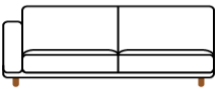

NAME

BUILD SOFA

ストレートソファ

01

02

アームは左右
お選びいただけます。

03

アームは左右
お選びいただけます。

04

05

アームは左右
お選びいただけます。

06

ウッドアームは
左右お選びいただけます。

07

アーム幅は
左右お選びいただけます。

08

レッグの高さによりソファ高、シート高が、2サイズよりお選びいただけます。(H61×SH36cm/H65×SH40cm)。

アームはNARROW ARM(W16×H47cm)とWIDE ARM(W32×H28cm)の2サイズございます。

PRICE

		RANK 4	RANK 5	RANK 6	RANK 7	
BUILD SOFA	01	W160×D92×H61 / 65×SH36 / 40cm (アームレスソファ)	169,400	178,200	227,700	297,000
	02	W128×D92×H61 / 65×SH36 / 40cm (1アームソファ:アーム幅16cm)	159,500	166,100	204,600	269,500
	03	W176×D92×H61 / 65×SH36 / 40cm (1アームソファ:アーム幅16cm)	200,200	209,000	267,300	349,800
	04	W192×D92×H61 / 65×SH36 / 40cm (両アームソファ:アーム幅16cm)	229,900	240,900	308,000	403,700
	05	W192×D92×H61 / 65×SH36 / 40cm (1アームソファ:アーム幅32cm)	203,500	212,300	270,600	353,100
	06	W192×D92×H61 / 65×SH36 / 40cm (ウッドアームソファ:ウッドアーム幅32cm)	204,600	213,400	262,900	332,200
	07	W208×D92×H61 / 65×SH36 / 40cm (両アームソファ:片アーム幅16cm+片アーム幅32cm)	233,200	244,200	311,300	407,000
	08	W208×D92×H61 / 65×SH36 / 40cm (1アーム+ウッドアームソファ:アーム幅16cm+ウッドアーム幅32cm)	235,400	244,200	302,500	385,000
	09	W224×D92×H61 / 65×SH36 / 40cm (両アームソファ:アーム幅32cm)	236,500	247,500	314,600	410,300
	10	W224×D92×H61 / 65×SH36 / 40cm (1アーム+ウッドアームソファ:アーム幅32cm+ウッドアーム幅32cm)	238,700	247,500	305,800	388,300
	11	W224×D92×H61 / 65×SH36 / 40cm (両ウッドアームソファ:ウッドアーム幅32cm)	240,900	249,700	299,200	368,500
		RANK 4	RANK 5	RANK 6	RANK 7	

PRICE

		RANK 4	RANK 5	RANK 6	RANK 7	
BUILD COUCH SOFA	12	W92×D160×H61 / 65×SH36 / 40cm (カウチソファ:A TYPE)	174,900	183,700	228,800	294,800
	13	W220×D92 / 160×H61 / 65×SH36 / 40cm (カウチソファ:B TYPE)	334,400	349,800	433,400	564,300
	14	W252×D92 / 160×H61 / 65×SH36 / 40cm (カウチソファ:C TYPE)	344,300	361,900	456,500	591,600
	15	W268×D92 / 160×H61 / 65×SH36 / 40cm (カウチソファ:D TYPE)	375,100	392,700	496,100	644,600
	16	W284×D92 / 160×H61 / 65×SH36 / 40cm (カウチソファ:E TYPE)	378,400	396,000	499,400	647,900
	17	W284×D92 / 160×H61 / 65×SH36 / 40cm (カウチソファ:F TYPE)	379,500	397,100	491,700	627,000
		RANK 4	RANK 5	RANK 6	RANK 7	