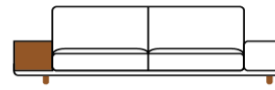

NAME

BUILD SOFA

ストレートソファ

01

02

アームは左右
お選びいただけます。

03

アームは左右
お選びいただけます。

04

05

アームは左右
お選びいただけます。

06

ウッドアームは
左右お選びいただけます。

07

アーム幅は
左右お選びいただけます。

08

ウッドアームは
左右お選びいただけます。

09

10

ウッドアームは
左右お選びいただけます。

11

カウチソファ (カウチは左右お選びいただけます。)

12 (A-type)

アームは左右
お選びいただけます。

レッグの高さによりソファ高、シート高が、2サイズよりお選びいただけます。(H61×SH36cm/H65×SH40cm)。

アームはNARROW ARM(W16×H47cm)とWIDE ARM(W32×H28cm)の2サイズございます。

PRICE

		RANK 4	RANK 5	RANK 6	RANK 7	
BUILD SOFA	01	W160×D92×H61 / 65×SH36 / 40cm (アームレスソファ)	169,400	178,200	227,700	297,000
	02	W128×D92×H61 / 65×SH36 / 40cm (1アームソファ:アーム幅16cm)	159,500	166,100	204,600	269,500
	03	W176×D92×H61 / 65×SH36 / 40cm (1アームソファ:アーム幅16cm)	200,200	209,000	267,300	349,800
	04	W192×D92×H61 / 65×SH36 / 40cm (両アームソファ:アーム幅16cm)	229,900	240,900	308,000	403,700
	05	W192×D92×H61 / 65×SH36 / 40cm (1アームソファ:アーム幅32cm)	203,500	212,300	270,600	353,100
	06	W192×D92×H61 / 65×SH36 / 40cm (ウッドアームソファ:ウッドアーム幅32cm)	204,600	213,400	262,900	332,200
	07	W208×D92×H61 / 65×SH36 / 40cm (両アームソファ:片アーム幅16cm+片アーム幅32cm)	233,200	244,200	311,300	407,000
	08	W208×D92×H61 / 65×SH36 / 40cm (1アーム+ウッドアームソファ:アーム幅16cm+ウッドアーム幅32cm)	235,400	244,200	302,500	385,000
	09	W224×D92×H61 / 65×SH36 / 40cm (両アームソファ:アーム幅32cm)	236,500	247,500	314,600	410,300
	10	W224×D92×H61 / 65×SH36 / 40cm (1アーム+ウッドアームソファ:アーム幅32cm+ウッドアーム幅32cm)	238,700	247,500	305,800	388,300
	11	W224×D92×H61 / 65×SH36 / 40cm (両ウッドアームソファ:ウッドアーム幅32cm)	240,900	249,700	299,200	368,500
		RANK 4	RANK 5	RANK 6	RANK 7	