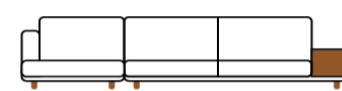

13 (B-type)

アームは左右
お選びいただけます。

14 (C-type)

15 (D-type)

16 (E-type)

17 (F-type)

NOTE

ウッドアーム、レッグはオーク材とウォールナット材よりお選びいただけます。

レッグの高さによりソファ高、シート高が、2サイズよりお選びいただけます。(H61×SH36cm/H65×SH40cm)。

アームはNARROW ARM(W16×H47cm)とWIDE ARM(W32×H28cm)の2サイズございます。

PRICE

		RANK 4	RANK 5	RANK 6	RANK 7	
BUILD SOFA	01	W160×D92×H61 / 65×SH36 / 40cm (アームレスソファ)	169,400	178,200	227,700	297,000
	02	W128×D92×H61 / 65×SH36 / 40cm (1アームソファ:アーム幅16cm)	159,500	166,100	204,600	269,500
	03	W176×D92×H61 / 65×SH36 / 40cm (1アームソファ:アーム幅16cm)	200,200	209,000	267,300	349,800
	04	W192×D92×H61 / 65×SH36 / 40cm (両アームソファ:アーム幅16cm)	229,900	240,900	308,000	403,700
	05	W192×D92×H61 / 65×SH36 / 40cm (1アームソファ:アーム幅32cm)	203,500	212,300	270,600	353,100
	06	W192×D92×H61 / 65×SH36 / 40cm (ウッドアームソファ:ウッドアーム幅32cm)	204,600	213,400	262,900	332,200
	07	W208×D92×H61 / 65×SH36 / 40cm (両アームソファ:片アーム幅16cm+片アーム幅32cm)	233,200	244,200	311,300	407,000
	08	W208×D92×H61 / 65×SH36 / 40cm (1アーム+ウッドアームソファ:アーム幅16cm+ウッドアーム幅32cm)	235,400	244,200	302,500	385,000
	09	W224×D92×H61 / 65×SH36 / 40cm (両アームソファ:アーム幅32cm)	236,500	247,500	314,600	410,300
	10	W224×D92×H61 / 65×SH36 / 40cm (1アーム+ウッドアームソファ:アーム幅32cm+ウッドアーム幅32cm)	238,700	247,500	305,800	388,300
	11	W224×D92×H61 / 65×SH36 / 40cm (両ウッドアームソファ:ウッドアーム幅32cm)	240,900	249,700	299,200	368,500
		RANK 4	RANK 5	RANK 6	RANK 7	

PRICE

		RANK 4	RANK 5	RANK 6	RANK 7	
BUILD COUCH SOFA	12	W92×D160×H61 / 65×SH36 / 40cm (カウチソファ:A TYPE)	174,900	183,700	228,800	294,800
	13	W220×D92 / 160×H61 / 65×SH36 / 40cm (カウチソファ:B TYPE)	334,400	349,800	433,400	564,300
	14	W252×D92 / 160×H61 / 65×SH36 / 40cm (カウチソファ:C TYPE)	344,300	361,900	456,500	591,600
	15	W268×D92 / 160×H61 / 65×SH36 / 40cm (カウチソファ:D TYPE)	375,100	392,700	496,100	644,600
	16	W284×D92 / 160×H61 / 65×SH36 / 40cm (カウチソファ:E TYPE)	378,400	396,000	499,400	647,900
	17	W284×D92 / 160×H61 / 65×SH36 / 40cm (カウチソファ:F TYPE)	379,500	397,100	491,700	627,000
		RANK 4	RANK 5	RANK 6	RANK 7	