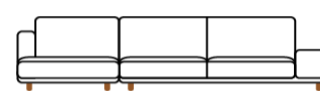

13 (B-type)

アームは左右
お選びいただけます。

14 (C-type)

15 (D-type)

16 (E-type)

17 (F-type)

NOTE

ウッドアーム、レッグはオーク材とウォールナット材よりお選びいただけます。

レッグの高さによりソファ高、シート高が、2サイズよりお選びいただけます。(H61×SH36cm/H65×SH40cm)。

アームはNARROW ARM(W16×H47cm)とWIDE ARM(W32×H28cm)の2サイズございます。

PRICE

		RANK 4	RANK 5	RANK 6	RANK 7	
BUILD SOFA	01	W160×D92×H61 / 65×SH36 / 40cm (アームレスソファ)	169,400	178,200	227,700	297,000
	02	W128×D92×H61 / 65×SH36 / 40cm (1アームソファ:アーム幅16cm)	159,500	166,100	204,600	269,500
	03	W176×D92×H61 / 65×SH36 / 40cm (1アームソファ:アーム幅16cm)	200,200	209,000	267,300	349,800
	04	W192×D92×H61 / 65×SH36 / 40cm (両アームソファ:アーム幅16cm)	229,900	240,900	308,000	403,700
	05	W192×D92×H61 / 65×SH36 / 40cm (1アームソファ:アーム幅32cm)	203,500	212,300	270,600	353,100
	06	W192×D92×H61 / 65×SH36 / 40cm (ウッドアームソファ:ウッドアーム幅32cm)	204,600	213,400	262,900	332,200
	07	W208×D92×H61 / 65×SH36 / 40cm (両アームソファ:片アーム幅16cm+片アーム幅32cm)	233,200	244,200	311,300	407,000
	08	W208×D92×H61 / 65×SH36 / 40cm (1アーム+ウッドアームソファ:アーム幅16cm+ウッドアーム幅32cm)	235,400	244,200	302,500	385,000
	09	W224×D92×H61 / 65×SH36 / 40cm (両アームソファ:アーム幅32cm)	236,500	247,500	314,600	410,300
	10	W224×D92×H61 / 65×SH36 / 40cm (1アーム+ウッドアームソファ:アーム幅32cm+ウッドアーム幅32cm)	238,700	247,500	305,800	388,300
	11	W224×D92×H61 / 65×SH36 / 40cm (両ウッドアームソファ:ウッドアーム幅32cm)	240,900	249,700	299,200	368,500
		RANK 4	RANK 5	RANK 6	RANK 7	

PRICE

		RANK 4	RANK 5	RANK 6	RANK 7	
BUILD COUCH SOFA	12	W92×D160×H61 / 65×SH36 / 40cm (カウチソファ:A TYPE)	174,900	183,700	228,800	294,800
	13	W220×D92 / 160×H61 / 65×SH36 / 40cm (カウチソファ:B TYPE)	334,400	349,800	433,400	564,300
	14	W252×D92 / 160×H61 / 65×SH36 / 40cm (カウチソファ:C TYPE)	344,300	361,900	456,500	591,600
	15	W268×D92 / 160×H61 / 65×SH36 / 40cm (カウチソファ:D TYPE)	375,100	392,700	496,100	644,600
	16	W284×D92 / 160×H61 / 65×SH36 / 40cm (カウチソファ:E TYPE)	378,400	396,000	499,400	647,900
	17	W284×D92 / 160×H61 / 65×SH36 / 40cm (カウチソファ:F TYPE)	379,500	397,100	491,700	627,000
		RANK 4	RANK 5	RANK 6	RANK 7	