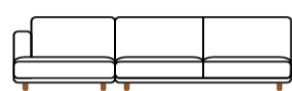

ウッドアームは
左右お選びいただけます。

09

10

ウッドアームは
左右お選びいただけます。

11

カウチソファ (カウチは左右お選びいただけます。)

12 (A-type)

アームは左右
お選びいただけます。

13 (B-type)

アームは左右
お選びいただけます。

14 (C-type)

15 (D-type)

16 (E-type)

17 (F-type)

NOTE

ウッドアーム、レッグはオーク材とウォールナット材よりお選びいただけます。

レッグの高さによりソファ高、シート高が、2サイズよりお選びいただけます。(H61×SH36cm/H65×SH40cm)。

アームはNARROW ARM(W16×H47cm)とWIDE ARM(W32×H28cm)の2サイズございます。

PRICE

		RANK 4	RANK 5	RANK 6	RANK 7	
BUILD SOFA	01	W160×D92×H61 / 65×SH36 / 40cm (アームレスソファ)	169,400	178,200	227,700	297,000
	02	W128×D92×H61 / 65×SH36 / 40cm (1アームソファ:アーム幅16cm)	159,500	166,100	204,600	269,500
	03	W176×D92×H61 / 65×SH36 / 40cm (1アームソファ:アーム幅16cm)	200,200	209,000	267,300	349,800
	04	W192×D92×H61 / 65×SH36 / 40cm (両アームソファ:アーム幅16cm)	229,900	240,900	308,000	403,700
	05	W192×D92×H61 / 65×SH36 / 40cm (1アームソファ:アーム幅32cm)	203,500	212,300	270,600	353,100
	06	W192×D92×H61 / 65×SH36 / 40cm (ウッドアームソファ:ウッドアーム幅32cm)	204,600	213,400	262,900	332,200
	07	W208×D92×H61 / 65×SH36 / 40cm (両アームソファ:片アーム幅16cm+片アーム幅32cm)	233,200	244,200	311,300	407,000
	08	W208×D92×H61 / 65×SH36 / 40cm (1アーム+ウッドアームソファ:アーム幅16cm+ウッドアーム幅32cm)	235,400	244,200	302,500	385,000
	09	W224×D92×H61 / 65×SH36 / 40cm (両アームソファ:アーム幅32cm)	236,500	247,500	314,600	410,300
	10	W224×D92×H61 / 65×SH36 / 40cm (1アーム+ウッドアームソファ:アーム幅32cm+ウッドアーム幅32cm)	238,700	247,500	305,800	388,300
	11	W224×D92×H61 / 65×SH36 / 40cm (両ウッドアームソファ:ウッドアーム幅32cm)	240,900	249,700	299,200	368,500
		RANK 4	RANK 5	RANK 6	RANK 7	