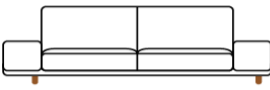

NAME

BUILD SOFA

ストレートソファ

01

02

アームは左右
お選びいただけます。

03

アームは左右
お選びいただけます。

04

05

アームは左右
お選びいただけます。

06

ウッドアームは
左右お選びいただけます。

07

アーム幅は
左右お選びいただけます。

08

ウッドアームは
左右お選びいただけます。

09

10

ウッドアームは
左右お選びいただけます。

11

カウチソファ (カウチは左右お選びいただけます。)

12 (A-type)

アームは左右
お選びいただけます。

レッグの高さによりソファ高、シート高が、2サイズよりお選びいただけます。(H61×SH36cm/H65×SH40cm)。

アームはNARROW ARM(W16×H47cm)とWIDE ARM(W32×H28cm)の2サイズございます。

PRICE

		RANK 4	RANK 5	RANK 6	RANK 7	
BUILD SOFA	01	W160×D92×H61 / 65×SH36 / 40cm (アームレスソファ)	169,400	178,200	227,700	297,000
	02	W128×D92×H61 / 65×SH36 / 40cm (1アームソファ:アーム幅16cm)	159,500	166,100	204,600	269,500
	03	W176×D92×H61 / 65×SH36 / 40cm (1アームソファ:アーム幅16cm)	200,200	209,000	267,300	349,800
	04	W192×D92×H61 / 65×SH36 / 40cm (両アームソファ:アーム幅16cm)	229,900	240,900	308,000	403,700
	05	W192×D92×H61 / 65×SH36 / 40cm (1アームソファ:アーム幅32cm)	203,500	212,300	270,600	353,100
	06	W192×D92×H61 / 65×SH36 / 40cm (ウッドアームソファ:ウッドアーム幅32cm)	204,600	213,400	262,900	332,200
	07	W208×D92×H61 / 65×SH36 / 40cm (両アームソファ:片アーム幅16cm+片アーム幅32cm)	233,200	244,200	311,300	407,000
	08	W208×D92×H61 / 65×SH36 / 40cm (1アーム+ウッドアームソファ:アーム幅16cm+ウッドアーム幅32cm)	235,400	244,200	302,500	385,000
	09	W224×D92×H61 / 65×SH36 / 40cm (両アームソファ:アーム幅32cm)	236,500	247,500	314,600	410,300
	10	W224×D92×H61 / 65×SH36 / 40cm (1アーム+ウッドアームソファ:アーム幅32cm+ウッドアーム幅32cm)	238,700	247,500	305,800	388,300
	11	W224×D92×H61 / 65×SH36 / 40cm (両ウッドアームソファ:ウッドアーム幅32cm)	240,900	249,700	299,200	368,500
		RANK 4	RANK 5	RANK 6	RANK 7	