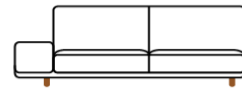

NAME

BUILD SOFA

ストレートソファ

01

02

アームは左右
お選びいただけます。

03

アームは左右
お選びいただけます。

04

05

アームは左右
お選びいただけます。

06

ウッドアームは
左右お選びいただけます。

07

アーム幅は
左右お選びいただけます。

08

レッグの高さによりソファ高、シート高が、2サイズよりお選びいただけます。(H61×SH36cm/H65×SH40cm)。

アームはNARROW ARM(W16×H47cm)とWIDE ARM(W32×H28cm)の2サイズございます。

PRICE

		RANK 4	RANK 5	RANK 6	RANK 7	
BUILD SOFA	01	W160×D92×H61 / 65×SH36 / 40cm (アームレスソファ)	169,400	178,200	227,700	297,000
	02	W128×D92×H61 / 65×SH36 / 40cm (1アームソファ:アーム幅16cm)	159,500	166,100	204,600	269,500
	03	W176×D92×H61 / 65×SH36 / 40cm (1アームソファ:アーム幅16cm)	200,200	209,000	267,300	349,800
	04	W192×D92×H61 / 65×SH36 / 40cm (両アームソファ:アーム幅16cm)	229,900	240,900	308,000	403,700
	05	W192×D92×H61 / 65×SH36 / 40cm (1アームソファ:アーム幅32cm)	203,500	212,300	270,600	353,100
	06	W192×D92×H61 / 65×SH36 / 40cm (ウッドアームソファ:ウッドアーム幅32cm)	204,600	213,400	262,900	332,200
	07	W208×D92×H61 / 65×SH36 / 40cm (両アームソファ:片アーム幅16cm+片アーム幅32cm)	233,200	244,200	311,300	407,000
	08	W208×D92×H61 / 65×SH36 / 40cm (1アーム+ウッドアームソファ:アーム幅16cm+ウッドアーム幅32cm)	235,400	244,200	302,500	385,000
	09	W224×D92×H61 / 65×SH36 / 40cm (両アームソファ:アーム幅32cm)	236,500	247,500	314,600	410,300
	10	W224×D92×H61 / 65×SH36 / 40cm (1アーム+ウッドアームソファ:アーム幅32cm+ウッドアーム幅32cm)	238,700	247,500	305,800	388,300
	11	W224×D92×H61 / 65×SH36 / 40cm (両ウッドアームソファ:ウッドアーム幅32cm)	240,900	249,700	299,200	368,500
		RANK 4	RANK 5	RANK 6	RANK 7	

PRICE

		RANK 4	RANK 5	RANK 6	RANK 7	
BUILD COUCH SOFA	12	W92×D160×H61 / 65×SH36 / 40cm (カウチソファ:A TYPE)	174,900	183,700	228,800	294,800
	13	W220×D92 / 160×H61 / 65×SH36 / 40cm (カウチソファ:B TYPE)	334,400	349,800	433,400	564,300
	14	W252×D92 / 160×H61 / 65×SH36 / 40cm (カウチソファ:C TYPE)	344,300	361,900	456,500	591,600
	15	W268×D92 / 160×H61 / 65×SH36 / 40cm (カウチソファ:D TYPE)	375,100	392,700	496,100	644,600
	16	W284×D92 / 160×H61 / 65×SH36 / 40cm (カウチソファ:E TYPE)	378,400	396,000	499,400	647,900
	17	W284×D92 / 160×H61 / 65×SH36 / 40cm (カウチソファ:F TYPE)	379,500	397,100	491,700	627,000
		RANK 4	RANK 5	RANK 6	RANK 7	