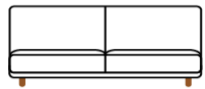

NAME

BUILD SOFA

ストレートソファ

01

02

アームは左右
お選びいただけます。

03

アームは左右
お選びいただけます。

04

05

アームは左右
お選びいただけます。

06

ウッドアームは
左右お選びいただけます。

07

アーム幅は
左右お選びいただけます。

08

レッグの高さによりソファ高、シート高が、2サイズよりお選びいただけます。(H61×SH36cm/H65×SH40cm)。

アームはNARROW ARM(W16×H47cm)とWIDE ARM(W32×H28cm)の2サイズございます。

PRICE

		RANK 4	RANK 5	RANK 6	RANK 7	
BUILD SOFA	01	W160×D92×H61 / 65×SH36 / 40cm (アームレスソファ)	169,400	178,200	227,700	297,000
	02	W128×D92×H61 / 65×SH36 / 40cm (1アームソファ:アーム幅16cm)	159,500	166,100	204,600	269,500
	03	W176×D92×H61 / 65×SH36 / 40cm (1アームソファ:アーム幅16cm)	200,200	209,000	267,300	349,800
	04	W192×D92×H61 / 65×SH36 / 40cm (両アームソファ:アーム幅16cm)	229,900	240,900	308,000	403,700
	05	W192×D92×H61 / 65×SH36 / 40cm (1アームソファ:アーム幅32cm)	203,500	212,300	270,600	353,100
	06	W192×D92×H61 / 65×SH36 / 40cm (ウッドアームソファ:ウッドアーム幅32cm)	204,600	213,400	262,900	332,200
	07	W208×D92×H61 / 65×SH36 / 40cm (両アームソファ:片アーム幅16cm+片アーム幅32cm)	233,200	244,200	311,300	407,000
	08	W208×D92×H61 / 65×SH36 / 40cm (1アーム+ウッドアームソファ:アーム幅16cm+ウッドアーム幅32cm)	235,400	244,200	302,500	385,000
	09	W224×D92×H61 / 65×SH36 / 40cm (両アームソファ:アーム幅32cm)	236,500	247,500	314,600	410,300
	10	W224×D92×H61 / 65×SH36 / 40cm (1アーム+ウッドアームソファ:アーム幅32cm+ウッドアーム幅32cm)	238,700	247,500	305,800	388,300
	11	W224×D92×H61 / 65×SH36 / 40cm (両ウッドアームソファ:ウッドアーム幅32cm)	240,900	249,700	299,200	368,500
		RANK 4	RANK 5	RANK 6	RANK 7	

PRICE

		RANK 4	RANK 5	RANK 6	RANK 7	
BUILD COUCH SOFA	12	W92×D160×H61 / 65×SH36 / 40cm (カウチソファ:A TYPE)	174,900	183,700	228,800	294,800
	13	W220×D92 / 160×H61 / 65×SH36 / 40cm (カウチソファ:B TYPE)	334,400	349,800	433,400	564,300
	14	W252×D92 / 160×H61 / 65×SH36 / 40cm (カウチソファ:C TYPE)	344,300	361,900	456,500	591,600
	15	W268×D92 / 160×H61 / 65×SH36 / 40cm (カウチソファ:D TYPE)	375,100	392,700	496,100	644,600
	16	W284×D92 / 160×H61 / 65×SH36 / 40cm (カウチソファ:E TYPE)	378,400	396,000	499,400	647,900
	17	W284×D92 / 160×H61 / 65×SH36 / 40cm (カウチソファ:F TYPE)	379,500	397,100	491,700	627,000
		RANK 4	RANK 5	RANK 6	RANK 7	