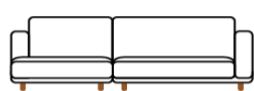

ウッドアームは
左右お選びいただけます。

09

10

ウッドアームは
左右お選びいただけます。

11

カウチソファ (カウチは左右お選びいただけます。)

12 (A-type)

アームは左右
お選びいただけます。

13 (B-type)

アームは左右
お選びいただけます。

14 (C-type)

15 (D-type)

16 (E-type)

17 (F-type)

NOTE

ウッドアーム、レッグはオーク材とウォールナット材よりお選びいただけます。

レッグの高さによりソファ高、シート高が、2サイズよりお選びいただけます。(H61×SH36cm/H65×SH40cm)。

アームはNARROW ARM(W16×H47cm)とWIDE ARM(W32×H28cm)の2サイズございます。

PRICE

		RANK 4	RANK 5	RANK 6	RANK 7	
BUILD SOFA	01	W160×D92×H61 / 65×SH36 / 40cm (アームレスソファ)	169,400	178,200	227,700	297,000
	02	W128×D92×H61 / 65×SH36 / 40cm (1アームソファ:アーム幅16cm)	159,500	166,100	204,600	269,500
	03	W176×D92×H61 / 65×SH36 / 40cm (1アームソファ:アーム幅16cm)	200,200	209,000	267,300	349,800
	04	W192×D92×H61 / 65×SH36 / 40cm (両アームソファ:アーム幅16cm)	229,900	240,900	308,000	403,700
	05	W192×D92×H61 / 65×SH36 / 40cm (1アームソファ:アーム幅32cm)	203,500	212,300	270,600	353,100
	06	W192×D92×H61 / 65×SH36 / 40cm (ウッドアームソファ:ウッドアーム幅32cm)	204,600	213,400	262,900	332,200
	07	W208×D92×H61 / 65×SH36 / 40cm (両アームソファ:片アーム幅16cm+片アーム幅32cm)	233,200	244,200	311,300	407,000
	08	W208×D92×H61 / 65×SH36 / 40cm (1アーム+ウッドアームソファ:アーム幅16cm+ウッドアーム幅32cm)	235,400	244,200	302,500	385,000
	09	W224×D92×H61 / 65×SH36 / 40cm (両アームソファ:アーム幅32cm)	236,500	247,500	314,600	410,300
	10	W224×D92×H61 / 65×SH36 / 40cm (1アーム+ウッドアームソファ:アーム幅32cm+ウッドアーム幅32cm)	238,700	247,500	305,800	388,300
	11	W224×D92×H61 / 65×SH36 / 40cm (両ウッドアームソファ:ウッドアーム幅32cm)	240,900	249,700	299,200	368,500
		RANK 4	RANK 5	RANK 6	RANK 7	