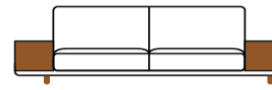

ウッドアームは
左右お選びいただけます。

09

10

ウッドアームは
左右お選びいただけます。

11

カウチソファ (カウチは左右お選びいただけます。)

12 (A-type)

アームは左右
お選びいただけます。

13 (B-type)

アームは左右
お選びいただけます。

14 (C-type)

15 (D-type)

16 (E-type)

17 (F-type)

NOTE

ウッドアーム、レッグはオーク材とウォールナット材よりお選びいただけます。

レッグの高さによりソファ高、シート高が、2サイズよりお選びいただけます。(H61×SH36cm/H65×SH40cm)。

アームはNARROW ARM(W16×H47cm)とWIDE ARM(W32×H28cm)の2サイズございます。

PRICE

		RANK 4	RANK 5	RANK 6	RANK 7	
BUILD SOFA	01	W160×D92×H61 / 65×SH36 / 40cm (アームレスソファ)	169,400	178,200	227,700	297,000
	02	W128×D92×H61 / 65×SH36 / 40cm (1アームソファ:アーム幅16cm)	159,500	166,100	204,600	269,500
	03	W176×D92×H61 / 65×SH36 / 40cm (1アームソファ:アーム幅16cm)	200,200	209,000	267,300	349,800
	04	W192×D92×H61 / 65×SH36 / 40cm (両アームソファ:アーム幅16cm)	229,900	240,900	308,000	403,700
	05	W192×D92×H61 / 65×SH36 / 40cm (1アームソファ:アーム幅32cm)	203,500	212,300	270,600	353,100
	06	W192×D92×H61 / 65×SH36 / 40cm (ウッドアームソファ:ウッドアーム幅32cm)	204,600	213,400	262,900	332,200
	07	W208×D92×H61 / 65×SH36 / 40cm (両アームソファ:片アーム幅16cm+片アーム幅32cm)	233,200	244,200	311,300	407,000
	08	W208×D92×H61 / 65×SH36 / 40cm (1アーム+ウッドアームソファ:アーム幅16cm+ウッドアーム幅32cm)	235,400	244,200	302,500	385,000
	09	W224×D92×H61 / 65×SH36 / 40cm (両アームソファ:アーム幅32cm)	236,500	247,500	314,600	410,300
	10	W224×D92×H61 / 65×SH36 / 40cm (1アーム+ウッドアームソファ:アーム幅32cm+ウッドアーム幅32cm)	238,700	247,500	305,800	388,300
	11	W224×D92×H61 / 65×SH36 / 40cm (両ウッドアームソファ:ウッドアーム幅32cm)	240,900	249,700	299,200	368,500
		RANK 4	RANK 5	RANK 6	RANK 7	