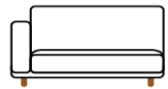

NAME

BUILD SOFA

ストレートソファ

01

02

アームは左右
お選びいただけます。

03

アームは左右
お選びいただけます。

04

05

アームは左右
お選びいただけます。

06

ウッドアームは
左右お選びいただけます。

07

アーム幅は
左右お選びいただけます。

08

レッグの高さによりソファ高、シート高が、2サイズよりお選びいただけます。(H61×SH36cm/H65×SH40cm)。

アームはNARROW ARM(W16×H47cm)とWIDE ARM(W32×H28cm)の2サイズございます。

PRICE

		RANK 4	RANK 5	RANK 6	RANK 7	
BUILD SOFA	01	W160×D92×H61 / 65×SH36 / 40cm (アームレスソファ)	169,400	178,200	227,700	297,000
	02	W128×D92×H61 / 65×SH36 / 40cm (1アームソファ:アーム幅16cm)	159,500	166,100	204,600	269,500
	03	W176×D92×H61 / 65×SH36 / 40cm (1アームソファ:アーム幅16cm)	200,200	209,000	267,300	349,800
	04	W192×D92×H61 / 65×SH36 / 40cm (両アームソファ:アーム幅16cm)	229,900	240,900	308,000	403,700
	05	W192×D92×H61 / 65×SH36 / 40cm (1アームソファ:アーム幅32cm)	203,500	212,300	270,600	353,100
	06	W192×D92×H61 / 65×SH36 / 40cm (ウッドアームソファ:ウッドアーム幅32cm)	204,600	213,400	262,900	332,200
	07	W208×D92×H61 / 65×SH36 / 40cm (両アームソファ:片アーム幅16cm+片アーム幅32cm)	233,200	244,200	311,300	407,000
	08	W208×D92×H61 / 65×SH36 / 40cm (1アーム+ウッドアームソファ:アーム幅16cm+ウッドアーム幅32cm)	235,400	244,200	302,500	385,000
	09	W224×D92×H61 / 65×SH36 / 40cm (両アームソファ:アーム幅32cm)	236,500	247,500	314,600	410,300
	10	W224×D92×H61 / 65×SH36 / 40cm (1アーム+ウッドアームソファ:アーム幅32cm+ウッドアーム幅32cm)	238,700	247,500	305,800	388,300
	11	W224×D92×H61 / 65×SH36 / 40cm (両ウッドアームソファ:ウッドアーム幅32cm)	240,900	249,700	299,200	368,500
		RANK 4	RANK 5	RANK 6	RANK 7	

PRICE

		RANK 4	RANK 5	RANK 6	RANK 7	
BUILD COUCH SOFA	12	W92×D160×H61 / 65×SH36 / 40cm (カウチソファ:A TYPE)	174,900	183,700	228,800	294,800
	13	W220×D92 / 160×H61 / 65×SH36 / 40cm (カウチソファ:B TYPE)	334,400	349,800	433,400	564,300
	14	W252×D92 / 160×H61 / 65×SH36 / 40cm (カウチソファ:C TYPE)	344,300	361,900	456,500	591,600
	15	W268×D92 / 160×H61 / 65×SH36 / 40cm (カウチソファ:D TYPE)	375,100	392,700	496,100	644,600
	16	W284×D92 / 160×H61 / 65×SH36 / 40cm (カウチソファ:E TYPE)	378,400	396,000	499,400	647,900
	17	W284×D92 / 160×H61 / 65×SH36 / 40cm (カウチソファ:F TYPE)	379,500	397,100	491,700	627,000
		RANK 4	RANK 5	RANK 6	RANK 7	