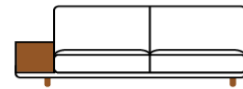

NAME

BUILD SOFA

ストレートソファ

01

02

アームは左右
お選びいただけます。

03

アームは左右
お選びいただけます。

04

05

アームは左右
お選びいただけます。

06

ウッドアームは
左右お選びいただけます。

07

アーム幅は
左右お選びいただけます。

08

レッグの高さによりソファ高、シート高が、2サイズよりお選びいただけます。(H61×SH36cm/H65×SH40cm)。

アームはNARROW ARM(W16×H47cm)とWIDE ARM(W32×H28cm)の2サイズございます。

PRICE

		RANK 4	RANK 5	RANK 6	RANK 7	
BUILD SOFA	01	W160×D92×H61 / 65×SH36 / 40cm (アームレスソファ)	169,400	178,200	227,700	297,000
	02	W128×D92×H61 / 65×SH36 / 40cm (1アームソファ:アーム幅16cm)	159,500	166,100	204,600	269,500
	03	W176×D92×H61 / 65×SH36 / 40cm (1アームソファ:アーム幅16cm)	200,200	209,000	267,300	349,800
	04	W192×D92×H61 / 65×SH36 / 40cm (両アームソファ:アーム幅16cm)	229,900	240,900	308,000	403,700
	05	W192×D92×H61 / 65×SH36 / 40cm (1アームソファ:アーム幅32cm)	203,500	212,300	270,600	353,100
	06	W192×D92×H61 / 65×SH36 / 40cm (ウッドアームソファ:ウッドアーム幅32cm)	204,600	213,400	262,900	332,200
	07	W208×D92×H61 / 65×SH36 / 40cm (両アームソファ:片アーム幅16cm+片アーム幅32cm)	233,200	244,200	311,300	407,000
	08	W208×D92×H61 / 65×SH36 / 40cm (1アーム+ウッドアームソファ:アーム幅16cm+ウッドアーム幅32cm)	235,400	244,200	302,500	385,000
	09	W224×D92×H61 / 65×SH36 / 40cm (両アームソファ:アーム幅32cm)	236,500	247,500	314,600	410,300
	10	W224×D92×H61 / 65×SH36 / 40cm (1アーム+ウッドアームソファ:アーム幅32cm+ウッドアーム幅32cm)	238,700	247,500	305,800	388,300
	11	W224×D92×H61 / 65×SH36 / 40cm (両ウッドアームソファ:ウッドアーム幅32cm)	240,900	249,700	299,200	368,500
		RANK 4	RANK 5	RANK 6	RANK 7	

PRICE

		RANK 4	RANK 5	RANK 6	RANK 7	
BUILD COUCH SOFA	12	W92×D160×H61 / 65×SH36 / 40cm (カウチソファ:A TYPE)	174,900	183,700	228,800	294,800
	13	W220×D92 / 160×H61 / 65×SH36 / 40cm (カウチソファ:B TYPE)	334,400	349,800	433,400	564,300
	14	W252×D92 / 160×H61 / 65×SH36 / 40cm (カウチソファ:C TYPE)	344,300	361,900	456,500	591,600
	15	W268×D92 / 160×H61 / 65×SH36 / 40cm (カウチソファ:D TYPE)	375,100	392,700	496,100	644,600
	16	W284×D92 / 160×H61 / 65×SH36 / 40cm (カウチソファ:E TYPE)	378,400	396,000	499,400	647,900
	17	W284×D92 / 160×H61 / 65×SH36 / 40cm (カウチソファ:F TYPE)	379,500	397,100	491,700	627,000
		RANK 4	RANK 5	RANK 6	RANK 7	