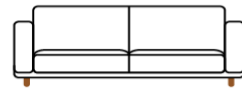

NAME

BUILD SOFA

ストレートソファ

01

02

アームは左右
お選びいただけます。

03

アームは左右
お選びいただけます。

04

05

アームは左右
お選びいただけます。

06

ウッドアームは
左右お選びいただけます。

07

アーム幅は
左右お選びいただけます。

08

レッグの高さによりソファ高、シート高が、2サイズよりお選びいただけます。(H61×SH36cm/H65×SH40cm)。

アームはNARROW ARM(W16×H47cm)とWIDE ARM(W32×H28cm)の2サイズございます。

PRICE

		RANK 4	RANK 5	RANK 6	RANK 7	
BUILD SOFA	01	W160×D92×H61 / 65×SH36 / 40cm (アームレスソファ)	169,400	178,200	227,700	297,000
	02	W128×D92×H61 / 65×SH36 / 40cm (1アームソファ:アーム幅16cm)	159,500	166,100	204,600	269,500
	03	W176×D92×H61 / 65×SH36 / 40cm (1アームソファ:アーム幅16cm)	200,200	209,000	267,300	349,800
	04	W192×D92×H61 / 65×SH36 / 40cm (両アームソファ:アーム幅16cm)	229,900	240,900	308,000	403,700
	05	W192×D92×H61 / 65×SH36 / 40cm (1アームソファ:アーム幅32cm)	203,500	212,300	270,600	353,100
	06	W192×D92×H61 / 65×SH36 / 40cm (ウッドアームソファ:ウッドアーム幅32cm)	204,600	213,400	262,900	332,200
	07	W208×D92×H61 / 65×SH36 / 40cm (両アームソファ:片アーム幅16cm+片アーム幅32cm)	233,200	244,200	311,300	407,000
	08	W208×D92×H61 / 65×SH36 / 40cm (1アーム+ウッドアームソファ:アーム幅16cm+ウッドアーム幅32cm)	235,400	244,200	302,500	385,000
	09	W224×D92×H61 / 65×SH36 / 40cm (両アームソファ:アーム幅32cm)	236,500	247,500	314,600	410,300
	10	W224×D92×H61 / 65×SH36 / 40cm (1アーム+ウッドアームソファ:アーム幅32cm+ウッドアーム幅32cm)	238,700	247,500	305,800	388,300
	11	W224×D92×H61 / 65×SH36 / 40cm (両ウッドアームソファ:ウッドアーム幅32cm)	240,900	249,700	299,200	368,500
		RANK 4	RANK 5	RANK 6	RANK 7	

PRICE

		RANK 4	RANK 5	RANK 6	RANK 7	
BUILD COUCH SOFA	12	W92×D160×H61 / 65×SH36 / 40cm (カウチソファ:A TYPE)	174,900	183,700	228,800	294,800
	13	W220×D92 / 160×H61 / 65×SH36 / 40cm (カウチソファ:B TYPE)	334,400	349,800	433,400	564,300
	14	W252×D92 / 160×H61 / 65×SH36 / 40cm (カウチソファ:C TYPE)	344,300	361,900	456,500	591,600
	15	W268×D92 / 160×H61 / 65×SH36 / 40cm (カウチソファ:D TYPE)	375,100	392,700	496,100	644,600
	16	W284×D92 / 160×H61 / 65×SH36 / 40cm (カウチソファ:E TYPE)	378,400	396,000	499,400	647,900
	17	W284×D92 / 160×H61 / 65×SH36 / 40cm (カウチソファ:F TYPE)	379,500	397,100	491,700	627,000
		RANK 4	RANK 5	RANK 6	RANK 7	