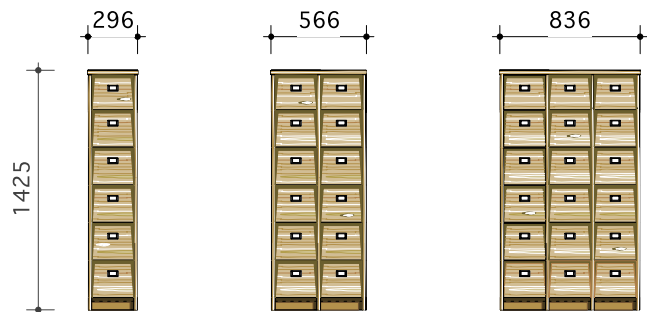

## ◆ Shoe Case

SC-6x1  
¥86,900

SC-6x2  
¥136,400

SC-6x3  
¥185,900

\*ロングドアは同価格でご指示の位置に設置できます。(上段部は不可)

SC-5x1  
¥73,700

SC-5x2  
¥123,200

SC-5x3  
¥173,800

\*ロングドアは同価格でご指示の位置に設置できます。(上段部は不可)

SC-4x1  
¥61,600

SC-4x2  
¥111,100

SC-4x3  
¥136,400

\*ロングドアは同価格でご指示の位置に設置できます。(上段部は不可)

SC-3x1  
¥49,500

SC-3x2  
¥86,900

SC-3x3  
¥111,100