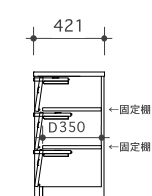

\*ロングドアは同価格でご指示の位置に設置できます。(上段部は不可)

SC-4x1  
¥61,600

SC-4x2  
¥111,100

SC-4x3  
¥136,400

\*ロングドアは同価格でご指示の位置に設置できます。(上段部は不可)

SC-3x1  
¥49,500

SC-3x2  
¥86,900

SC-3x3  
¥111,100

\*ロングドアは同価格でご指示の位置に設置できます。(上段部は不可)

ロングドア対応時は図の様な構造上の特性をご理解下さい。

SC-6x3/10S+4L  
¥185,900

FALUN Shoe Case

前板: オーク突板(節有り) 本体外装: オーク突板(節あり)  
内装: プリント化粧板 塗料: オイル仕上

SC-4x2/4S+2L  
¥111,100