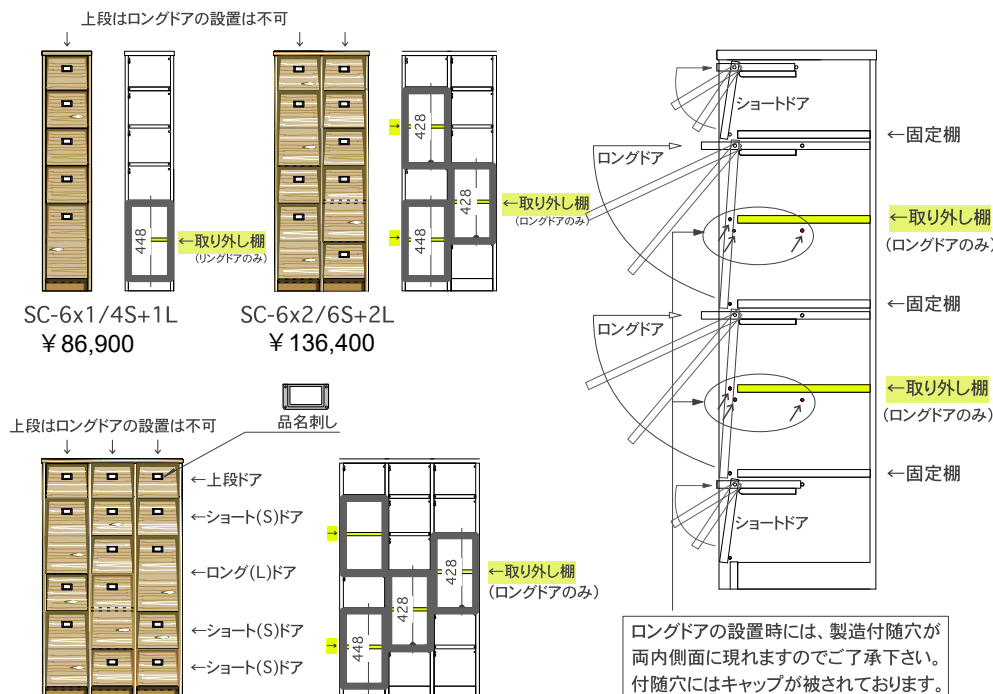

## ◆ Shoe Case

SC-6x1  
¥86,900

SC-6x2  
¥136,400

SC-6x3  
¥185,900

\*ロングドアは同価格でご指示の位置に設置できます。(上段部は不可)

SC-5x1  
¥73,700

SC-5x2  
¥123,200

SC-5x3  
¥173,800

\*ロングドアは同価格でご指示の位置に設置できます。(上段部は不可)

SC-4x1  
¥61,600

SC-4x2  
¥111,100

SC-4x3  
¥136,400

\*ロングドアは同価格でご指示の位置に設置できます。(上段部は不可)

SC-3x1  
¥49,500

SC-3x2  
¥86,900

SC-3x3  
¥111,100

\*ロングドアは同価格でご指示の位置に設置できます。(上段部は不可)

ロングドア対応時は図の様な構造上の特性をご理解下さい。

SC-6x3/10S+4L  
¥185,900

FALUN Shoe Case

前板: オーク突板(節有り) 本体外装: オーク突板(節あり)  
内装: プリント化粧板 塗料: オイル仕上

SC-4x2/4S+2L  
¥111,100