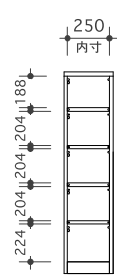

## ◆ Shoe Case

SC-6x1  
¥86,900

SC-6x2  
¥136,400

SC-6x3  
¥185,900

\*ロングドアは同価格でご指示の位置に設置できます。(上段部は不可)

SC-5x1  
¥73,700

SC-5x2  
¥123,200

SC-5x3  
¥173,800

\*ロングドアは同価格でご指示の位置に設置できます。(上段部は不可)

SC-4x1  
¥61,600

SC-4x2  
¥111,100

SC-4x3  
¥136,400

\*ロングドアは同価格でご指示の位置に設置できます。(上段部は不可)

SC-3x1  
¥49,500

SC-3x2  
¥86,900

SC-3x3  
¥111,100

\*ロングドアは同価格でご指示の位置に設置できます。(上段部は不可)

ロングドア対応時は図の様な構造上の特性をご理解下さい。

SC-6x3/10S+4L  
¥185,900

FALUN Shoe Case

前板: オーク突板(節有り) 本体外装: オーク突板(節あり)  
内装: プリント化粧板 塗料: オイル仕上

SC-4x2/4S+2L  
¥111,100