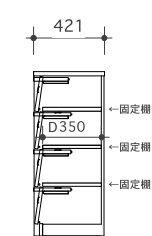

\*ロングドアは同価格でご指示の位置に設置できます。(上段部は不可)

SC-4x1  
¥61,600

SC-4x2  
¥111,100

SC-4x3  
¥136,400

\*ロングドアは同価格でご指示の位置に設置できます。(上段部は不可)

SC-3x1  
¥49,500

SC-3x2  
¥86,900

SC-3x3  
¥111,100

\*ロングドアは同価格でご指示の位置に設置できます。(上段部は不可)

ロングドア対応時は図の様な構造上の特性をご理解下さい。

SC-6x3/10S+4L  
¥185,900

FALUN Shoe Case

前板: オーク突板(節有り) 本体外装: オーク突板(節あり)  
内装: プリント化粧板 塗料: オイル仕上

SC-4x2/4S+2L  
¥111,100