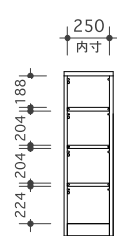

## ◆ Shoe Case

SC-6x1  
¥86,900

SC-6x2  
¥136,400

SC-6x3  
¥185,900

\*ロングドアは同価格でご指示の位置に設置できます。(上段部は不可)

SC-5x1  
¥73,700

SC-5x2  
¥123,200

SC-5x3  
¥173,800

\*ロングドアは同価格でご指示の位置に設置できます。(上段部は不可)

SC-4x1  
¥61,600

SC-4x2  
¥111,100

SC-4x3  
¥136,400

\*ロングドアは同価格でご指示の位置に設置できます。(上段部は不可)

SC-3x1  
¥49,500

SC-3x2  
¥86,900

SC-3x3  
¥111,100

\*ロングドアは同価格でご指示の位置に設置できます。(上段部は不可)

ロングドア対応時は図の様な構造上の特性をご理解下さい。

SC-6x3/10S+4L  
¥185,900

FALUN Shoe Case

前板: オーク突板(節有り) 本体外装: オーク突板(節あり)  
内装: プリント化粧板 塗料: オイル仕上

SC-4x2/4S+2L  
¥111,100