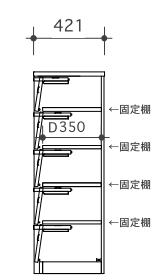

\*ロングドアは同価格でご指示の位置に設置できます。(上段部は不可)

SC-4x1  
¥61,600

SC-4x2  
¥111,100

SC-4x3  
¥136,400

\*ロングドアは同価格でご指示の位置に設置できます。(上段部は不可)

SC-3x1  
¥49,500

SC-3x2  
¥86,900

SC-3x3  
¥111,100

\*ロングドアは同価格でご指示の位置に設置できます。(上段部は不可)

ロングドア対応時は図の様な構造上の特性をご理解下さい。

SC-6x3/10S+4L  
¥185,900

FALUN Shoe Case

前板: オーク突板(節有り) 本体外装: オーク突板(節あり)  
内装: プリント化粧板 塗料: オイル仕上

SC-4x2/4S+2L  
¥111,100