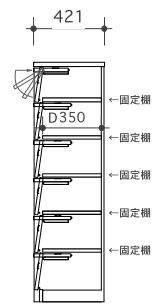

\*ロングドアは同価格でご指示の位置に設置できます。(上段部は不可)

SC-4x1  
¥61,600

SC-4x2  
¥111,100

SC-4x3  
¥136,400

\*ロングドアは同価格でご指示の位置に設置できます。(上段部は不可)

SC-3x1  
¥49,500

SC-3x2  
¥86,900

SC-3x3  
¥111,100

\*ロングドアは同価格でご指示の位置に設置できます。(上段部は不可)

ロングドア対応時は図の様な構造上の特性をご理解下さい。

SC-6x3/10S+4L  
¥185,900

FALUN Shoe Case

前板: オーク突板(節有り) 本体外装: オーク突板(節あり)  
内装: プリント化粧板 塗料: オイル仕上

SC-4x2/4S+2L  
¥111,100