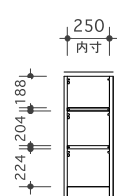

\*ロングドアは同価格でご指示の位置に設置できます。(上段部は不可)

SC-4x1  
¥61,600

SC-4x2  
¥111,100

SC-4x3  
¥136,400

\*ロングドアは同価格でご指示の位置に設置できます。(上段部は不可)

SC-3x1  
¥49,500

SC-3x2  
¥86,900

SC-3x3  
¥111,100

\*ロングドアは同価格でご指示の位置に設置できます。(上段部は不可)

ロングドア対応時は図の様な構造上の特性をご理解下さい。

SC-6x3/10S+4L  
¥185,900

FALUN Shoe Case

前板: オーク突板(節有り) 本体外装: オーク突板(節あり)  
内装: プリント化粧板 塗料: オイル仕上

SC-4x2/4S+2L  
¥111,100