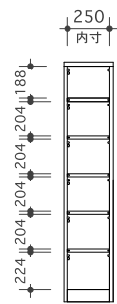

## ◆ Shoe Case

SC-6x1  
¥86,900

SC-6x2  
¥136,400

SC-6x3  
¥185,900

\*ロングドアは同価格でご指示の位置に設置できます。(上段部は不可)

SC-5x1  
¥73,700

SC-5x2  
¥123,200

SC-5x3  
¥173,800

\*ロングドアは同価格でご指示の位置に設置できます。(上段部は不可)

SC-4x1  
¥61,600

SC-4x2  
¥111,100

SC-4x3  
¥136,400

\*ロングドアは同価格でご指示の位置に設置できます。(上段部は不可)

SC-3x1  
¥49,500

SC-3x2  
¥86,900

SC-3x3  
¥111,100

\*ロングドアは同価格でご指示の位置に設置できます。(上段部は不可)

ロングドア対応時は図の様な構造上の特性をご理解下さい。

SC-6x3/10S+4L  
¥185,900

FALUN Shoe Case

前板: オーク突板(節有り) 本体外装: オーク突板(節あり)  
内装: プリント化粧板 塗料: オイル仕上

SC-4x2/4S+2L  
¥111,100