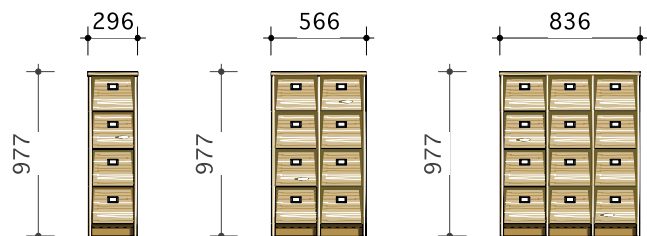

## ◆ Shoe Case

SC-6x1  
¥86,900

SC-6x2  
¥136,400

SC-6x3  
¥185,900

\*ロングドアは同価格でご指示の位置に設置できます。(上段部は不可)

SC-5x1  
¥73,700

SC-5x2  
¥123,200

SC-5x3  
¥173,800

\*ロングドアは同価格でご指示の位置に設置できます。(上段部は不可)

SC-4x1  
¥61,600

SC-4x2  
¥111,100

SC-4x3  
¥136,400

\*ロングドアは同価格でご指示の位置に設置できます。(上段部は不可)

SC-3x1  
¥49,500

SC-3x2  
¥86,900

SC-3x3  
¥111,100

\*ロングドアは同価格でご指示の位置に設置できます。(上段部は不可)

ロングドア対応時は図の様な構造上の特性をご理解下さい。

SC-6x3/10S+4L  
¥185,900

FALUN Shoe Case

前板: オーク突板(節有り) 本体外装: オーク突板(節あり)  
内装: プリント化粧板 塗料: オイル仕上

SC-4x2/4S+2L  
¥111,100