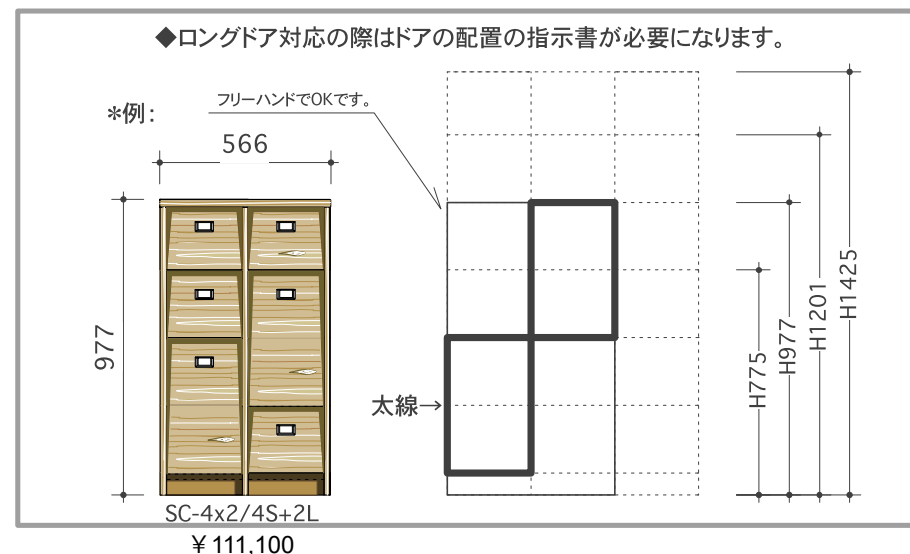

\*ロングドアは同価格でご指示の位置に設置できます。(上段部は不可)

SC-4x1  
¥61,600

SC-4x2  
¥111,100

SC-4x3  
¥136,400

\*ロングドアは同価格でご指示の位置に設置できます。(上段部は不可)

SC-3x1  
¥49,500

SC-3x2  
¥86,900

SC-3x3  
¥111,100

\*ロングドアは同価格でご指示の位置に設置できます。(上段部は不可)

ロングドア対応時は図の様な構造上の特性をご理解下さい。

SC-6x3/10S+4L  
¥185,900

FALUN Shoe Case

前板: オーク突板(節有り) 本体外装: オーク突板(節あり)  
内装: プリント化粧板 塗料: オイル仕上

SC-4x2/4S+2L  
¥111,100