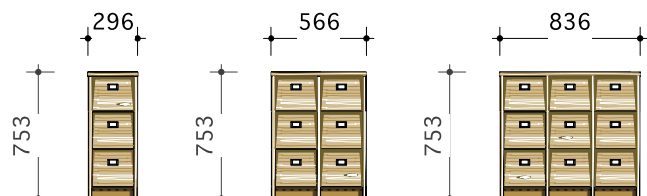

\*ロングドアは同価格でご指示の位置に設置できます。(上段部は不可)

SC-4x1  
¥61,600

SC-4x2  
¥111,100

SC-4x3  
¥136,400

\*ロングドアは同価格でご指示の位置に設置できます。(上段部は不可)

SC-3x1  
¥49,500

SC-3x2  
¥86,900

SC-3x3  
¥111,100

\*ロングドアは同価格でご指示の位置に設置できます。(上段部は不可)

ロングドア対応時は図の様な構造上の特性をご理解下さい。

SC-6x3/10S+4L  
¥185,900

FALUN Shoe Case

前板: オーク突板(節有り) 本体外装: オーク突板(節あり)  
内装: プリント化粧板 塗料: オイル仕上

SC-4x2/4S+2L  
¥111,100