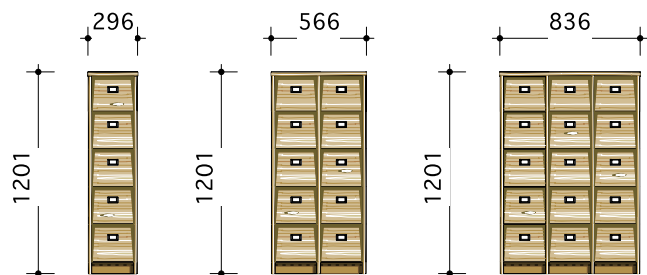

## ◆ Shoe Case

SC-6x1  
¥86,900

SC-6x2  
¥136,400

SC-6x3  
¥185,900

\*ロングドアは同価格でご指示の位置に設置できます。(上段部は不可)

SC-5x1  
¥73,700

SC-5x2  
¥123,200

SC-5x3  
¥173,800

\*ロングドアは同価格でご指示の位置に設置できます。(上段部は不可)

SC-4x1  
¥61,600

SC-4x2  
¥111,100

SC-4x3  
¥136,400

\*ロングドアは同価格でご指示の位置に設置できます。(上段部は不可)

SC-3x1  
¥49,500

SC-3x2  
¥86,900

SC-3x3  
¥111,100