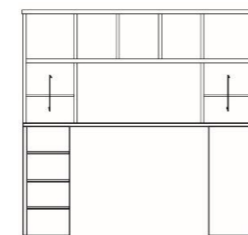

W200×D45×H73cm ¥289,300

NAME MEZZO2 DESK

W300×D45/20×H73cm
¥493,900

W180×D45×H73cm
¥154,000

W210×D45×H73cm
¥206,800

W220×D45×H73cm
¥227,700

W200×D45/20×H146cm
¥400,400

W150×D45/20×H146cm
¥212,300

W240×D45/20×H146cm
¥332,200

表示価格は消費税込みの価格です。

NOTE 天板はW100-300cmまで10cm単位でオーダー可能です。奥行きは(D45/55cm)の2種類からお選びいただけます。
収納は引き出し、プッシュドア、プリンター、アンダーボックス(足元収納)、ガラス扉タイプ、木扉タイプなどをご用意しています。
上記以外の組み合わせもお選びいただけます。