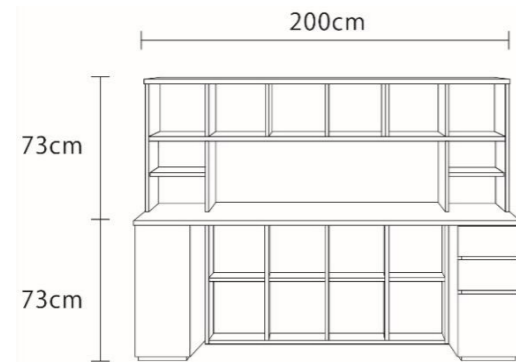

W200×D45×H73cm ¥289,300

NAME MEZZO2 DESK

W300×D45/20×H73cm
¥493,900

W180×D45×H73cm
¥154,000

W210×D45×H73cm
¥206,800

W220×D45×H73cm
¥227,700

W200×D45/20×H146cm
¥400,400

W150×D45/20×H146cm
¥212,300

W240×D45/20×H146cm
¥332,200

表示価格は消費税込みの価格です。

NOTE 天板はW100-300cmまで10cm単位でオーダー可能です。奥行きは(D45/55cm)の2種類からお選びいただけます。
収納は引き出し、プッシュドア、プリンター、アンダーボックス(足元収納)、ガラス扉タイプ、木扉タイプなどをご用意しています。
上記以外の組み合わせもお選びいただけます。