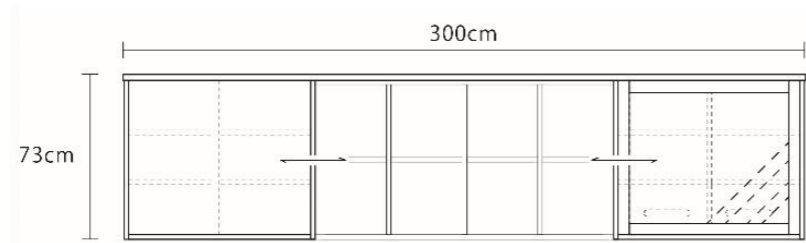

W200×D45×H73cm ¥289,300

NAME MEZZO2 DESK

W300×D45/20×H73cm
¥493,900

W180×D45×H73cm
¥154,000

W210×D45×H73cm
¥206,800

W220×D45×H73cm
¥227,700

W200×D45/20×H146cm
¥400,400

W150×D45/20×H146cm
¥212,300

W240×D45/20×H146cm
¥332,200

表示価格は消費税込みの価格です。

NOTE 天板はW100-300cmまで10cm単位でオーダー可能です。奥行きは(D45/55cm)の2種類からお選びいただけます。
収納は引き出し、プッシュドア、プリンター、アンダーボックス(足元収納)、ガラス扉タイプ、木扉タイプなどをご用意しています。
上記以外の組み合わせもお選びいただけます。