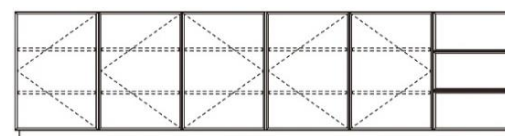

価格改定無し

W200×D40×H62cm  
¥262,900

レッグタイプ

ダイワタイプ

NAME TOWARD LIVING BOARD

W120×D40×H62cm  
¥176,000

W240×D40×H62cm  
¥344,300

W80×D40×H91cm  
¥154,000

W160×D40×H70cm  
¥245,300

W200×D40×H70cm  
¥278,300

W120×D40×H99cm  
¥204,600

サポートテーブル  
W100×D40×H64.5 or 72.5cm  
¥60,500  
W120×D40×H64.5 or 72.5cm  
¥63,800

表示価格は消費税込みの価格です。

NOTE 幅はW80～240cmまで40cm単位でお選びいただけます。  
脚の形状は、レッグとダイワがございます。  
上記以外の組み合わせもお選びいただけます。