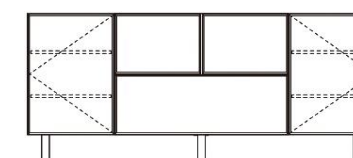

価格改定無し

W200×D40×H62cm  
¥262,900

レッグタイプ

ダイワタイプ

NAME TOWARD LIVING BOARD

W120×D40×H62cm  
¥176,000

W240×D40×H62cm  
¥344,300

W80×D40×H91cm  
¥154,000

W160×D40×H70cm  
¥245,300

W200×D40×H70cm  
¥278,300

W120×D40×H99cm  
¥204,600

サポートテーブル  
W100×D40×H64.5 or 72.5cm  
¥60,500  
W120×D40×H64.5 or 72.5cm  
¥63,800

表示価格は消費税込みの価格です。

NOTE 幅はW80～240cmまで40cm単位でお選びいただけます。  
脚の形状は、レッグとダイワがございます。  
上記以外の組み合わせもお選びいただけます。