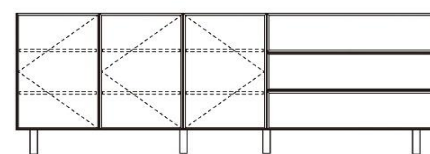

価格改定無し

W200×D40×H62cm  
¥262,900

レッグタイプ

ダイワタイプ

NAME TOWARD LIVING BOARD

W120×D40×H62cm  
¥176,000

W240×D40×H62cm  
¥344,300

W80×D40×H91cm  
¥154,000

W160×D40×H70cm  
¥245,300

W200×D40×H70cm  
¥278,300

W120×D40×H99cm  
¥204,600

サポートテーブル  
W100×D40×H64.5 or 72.5cm  
¥60,500  
W120×D40×H64.5 or 72.5cm  
¥63,800

表示価格は消費税込みの価格です。

NOTE 幅はW80～240cmまで40cm単位でお選びいただけます。  
脚の形状は、レッグとダイワがございます。  
上記以外の組み合わせもお選びいただけます。