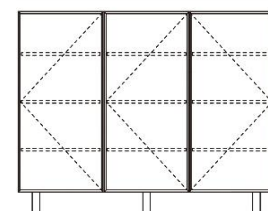

価格改定無し

W200×D40×H62cm  
¥262,900

レッグタイプ

ダイワタイプ

NAME TOWARD LIVING BOARD

W120×D40×H62cm  
¥176,000

W240×D40×H62cm  
¥344,300

W80×D40×H91cm  
¥154,000

W160×D40×H70cm  
¥245,300

W200×D40×H70cm  
¥278,300

W120×D40×H99cm  
¥204,600

サポートテーブル  
W100×D40×H64.5 or 72.5cm  
¥60,500  
W120×D40×H64.5 or 72.5cm  
¥63,800

表示価格は消費税込みの価格です。

NOTE 幅はW80～240cmまで40cm単位でお選びいただけます。  
脚の形状は、レッグとダイワがございます。  
上記以外の組み合わせもお選びいただけます。