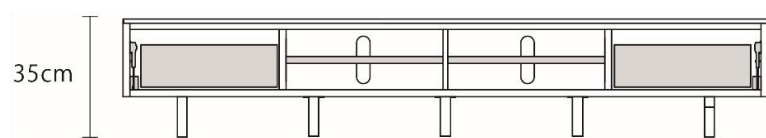

W160×D40×H35cm ¥159,500

NAME TOWARD TV BOARD

W150×D40×H27cm
¥149,600

W230×D40×H27cm
¥264,000

W190×D40×H35cm
¥191,400

W240×D40×H35cm
¥266,200

サポートテーブル
W100×D40×H29.5/37.5cm
¥58,300
W120×D40×H29.5/37.5cm
¥60,500

表示価格は消費税込みの価格です。

NOTE 幅はW150～240cmまで10cm単位でお選びいただけます。(W210からは2連になります)
脚の形状は、レッグとダイワがございます。(ダイワタイプの場合は高さがH27cmになります)
リモコン透過機能付。
上記以外の組み合わせもお選びいただけます。