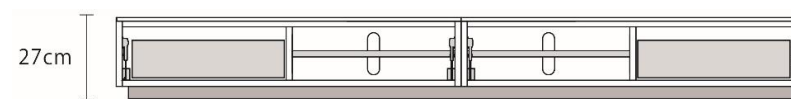

W160×D40×H35cm ¥159,500

NAME TOWARD TV BOARD

W150×D40×H27cm
¥149,600

W230×D40×H27cm
¥264,000

W190×D40×H35cm
¥191,400

W240×D40×H35cm
¥266,200

サポートテーブル
W100×D40×H29.5/37.5cm
¥58,300
W120×D40×H29.5/37.5cm
¥60,500

表示価格は消費税込みの価格です。

NOTE 幅はW150～240cmまで10cm単位でお選びいただけます。(W210からは2連になります)
脚の形状は、レッグとダイワがございます。(ダイワタイプの場合は高さがH27cmになります)
リモコン透過機能付。
上記以外の組み合わせもお選びいただけます。