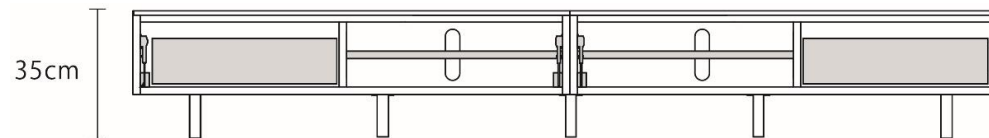

W160×D40×H35cm ¥159,500

NAME TOWARD TV BOARD

W150×D40×H27cm
¥149,600

W230×D40×H27cm
¥264,000

W190×D40×H35cm
¥191,400

W240×D40×H35cm
¥266,200

サポートテーブル
W100×D40×H29.5/37.5cm
¥58,300
W120×D40×H29.5/37.5cm
¥60,500

表示価格は消費税込みの価格です。

NOTE 幅はW150～240cmまで10cm単位でお選びいただけます。(W210からは2連になります)
脚の形状は、レッグとダイワがございます。(ダイワタイプの場合は高さがH27cmになります)
リモコン透過機能付。
上記以外の組み合わせもお選びいただけます。