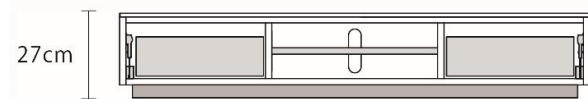

W160×D40×H35cm ¥159,500

NAME TOWARD TV BOARD

W150×D40×H27cm
¥149,600

W230×D40×H27cm
¥264,000

W190×D40×H35cm
¥191,400

W240×D40×H35cm
¥266,200

サポートテーブル
W100×D40×H29.5/37.5cm
¥58,300
W120×D40×H29.5/37.5cm
¥60,500

表示価格は消費税込みの価格です。

NOTE 幅はW150～240cmまで10cm単位でお選びいただけます。(W210からは2連になります)
脚の形状は、レッグとダイワがございます。(ダイワタイプの場合は高さがH27cmになります)
リモコン透過機能付。
上記以外の組み合わせもお選びいただけます。