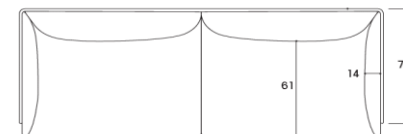

NATADORA

NAME _____

SCRIBE

NOTE _____

※納期は、ご注文から約3ヶ月となります。

PRICE \ FABRIC (LEATHER)

	WESTLAKE	FINESTRE LOMBARDIA	CONTE	MONTANA (革) ALABAMA (革)	HERITAGE(革)
1人掛け : W80×D80×H72/SH44cm	160,600	183,700	206,800	276,100	287,100
2.5人掛け : W192×D80×H72/SH44cm	291,500	325,600	360,800	475,200	498,300
3人掛け : W222×D80×H72/SH44cm	305,800	341,000	375,100	500,500	523,600