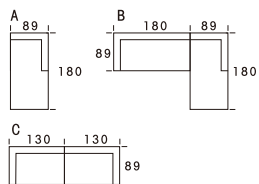

size: W269×D180×H68×SH44cm  
**¥932,800～**

(ソファ部分のみ: ¥869,000～)

ファブリック\_写真の張り地: TANGENT 30  
 上の価格はクッション2個(W75×D55cm)を  
 含みます。

## RA SOFA

	FABRIC			LEATHER			
	GROUP D	GROUP E	GROUP F	GROUP 3	GROUP 4	GROUP 5	GROUP 6
ソファA : W89×D180×H68×SH44cm	¥ 423,500	¥ 466,400	¥ 490,600	¥ 587,400	¥ 630,300	¥ 693,000	¥ 801,900
ソファB : W269×D180/89×H68×SH44cm	¥ 869,000	¥ 957,000	¥ 1,006,500	¥ 1,206,700	¥ 1,294,700	¥ 1,423,400	¥ 1,646,700
ソファC : W260×D89×H68×SH44cm	¥ 704,000	¥ 787,600	¥ 825,000	¥ 998,800	¥ 1,071,400	¥ 1,185,800	¥ 1,377,200
ソファ : W180×D89×H68×SH44cm	¥ 447,700	¥ 509,300	¥ 539,000	¥ 656,700	¥ 713,900	¥ 795,300	¥ 940,500
ソファ : W190×D89×H68×SH44cm	¥ 459,800	¥ 530,200	¥ 554,400	¥ 684,200	¥ 731,500	¥ 825,000	¥ 977,900
ソファ : W200×D89×H68×SH44cm	¥ 486,200	¥ 543,400	¥ 579,700	¥ 705,100	¥ 763,400	¥ 851,400	¥ 1,001,000
フットスツール : W60×D89×H44cm	¥ 151,800	¥ 169,400	¥ 180,400	¥ 216,700	¥ 233,200	¥ 259,600	¥ 303,600
フットスツール : W100×D89×H44cm	¥ 251,900	¥ 282,700	¥ 298,100	¥ 360,800	¥ 387,200	¥ 429,000	¥ 501,600
クッション : W50×D55cm (マチなし)	¥ 25,300	¥ 30,800	¥ 35,200	¥ 42,900	¥ 48,400	¥ 56,100	¥ 71,500
クッション : W75×D55cm (マチあり)	¥ 31,900	¥ 40,700	¥ 44,000	¥ 56,100	¥ 64,900	¥ 74,800	¥ 92,400

システムソファの組み合わせは上記以外にもございます。

レッグはシルバー・ブラックの2色からお選びいただけます。 / ソファの高さ(H)はフレームの高さです。

※受注生産となります。納期は商品により異なります。

※表示価格は、すべて税込価格です。