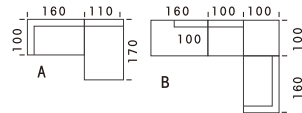

size: W360×D260×H67×SH42cm  
 ¥1,648,900～

(ソファ部分のみ ¥1,394,800～)

ファブリック\_写真の張り地:MELLOW-34

上の価格は、クッション5個(W50×D50cm:2個)

(W55×D80cm:3個)+ヘッドロール2個を含みます。  
 他パーツの組合せが可能です。

システムソファ

同金額でパイピング仕様をお選びいただけます