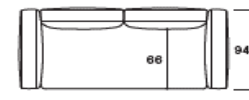

NATADORA

ストレートソファ

カウチソファ

NAME _____

DEPARTMENT _____

NOTE _____

※納期は、ご注文から約3ヶ月となります。

PRICE \ FABRIC (LEATHER)		WESTLAKE	FINESTRE LOMBARDIA	CONTE	MONTANA (革)	HERITAGE(革)	ENVY (革)
オーク材 / ライトorブラック塗装	ストレートソファ： W205×D94×H73/SH43cm	295,900	333,300	368,500	466,400	478,500	679,800
	ストレートソファ： W235×D94×H73/SH43cm	319,000	356,400	391,600	520,300	531,300	762,300
	ワンアームソファ (左/右)： W185×D94×H73/SH43cm	258,500	293,700	327,800	402,600	414,700	576,400
	シェーズロング： W95×D175×H73/SH43cm	248,600	282,700	305,800	375,100	387,200	525,800
	シェーズロング： W95×D215×H73/SH43cm	295,900	330,000	353,100	474,100	485,100	682,000
	カウチソファ： W280×D94/175×H73/SH43cm	507,100	576,400	633,600	777,700	801,900	1,102,200
	カウチソファ： W280×D94/215×H73/SH43cm	554,400	623,700	680,900	876,700	899,800	1,258,400

PRICE \ FABRIC (LEATHER)		WESTLAKE	FINESTRE LOMBARDIA	CONTE	MONTANA (革)	HERITAGE(革)	ENVY (革)
ウォールナット材	ストレートソファ： W205×D94×H73/SH43cm	319,000	345,400	379,500	488,400	500,500	702,900
	ストレートソファ： W235×D94×H73/SH43cm	342,100	379,500	414,700	543,400	554,400	785,400
	ワンアームソファ (左/右)： W185×D94×H73/SH43cm	281,600	316,800	350,900	425,700	437,800	599,500
	シェーズロング： W95×D175×H73/SH43cm	271,700	305,800	328,900	387,200	398,200	548,900
	シェーズロング： W95×D215×H73/SH43cm	319,000	353,100	376,200	497,200	508,200	705,100
	カウチソファ： W280×D94/175×H73/SH43cm	553,300	622,600	679,800	812,900	836,000	1,148,400
	カウチソファ： W280×D94/215×H73/SH43cm	600,600	669,900	727,100	922,900	946,000	1,304,600