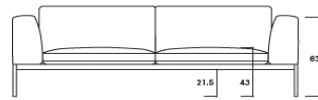

NATADORA

ストレートソファ

カウチソファ

NAME _____

DEPARTMENT _____

NOTE _____

※納期は、ご注文から約3ヶ月となります。

PRICE \ FABRIC (LEATHER)		WESTLAKE	FINESTRE LOMBARDIA	CONTE	MONTANA (革)	HERITAGE(革)	ENVY (革)
オーク材 / ライトorブラック塗装	ストレートソファ： W205×D94×H73/SH43cm	295,900	333,300	368,500	466,400	478,500	679,800
	ストレートソファ： W235×D94×H73/SH43cm	319,000	356,400	391,600	520,300	531,300	762,300
	ワンアームソファ (左/右)： W185×D94×H73/SH43cm	258,500	293,700	327,800	402,600	414,700	576,400
	シェーズロング： W95×D175×H73/SH43cm	248,600	282,700	305,800	375,100	387,200	525,800
	シェーズロング： W95×D215×H73/SH43cm	295,900	330,000	353,100	474,100	485,100	682,000
	カウチソファ： W280×D94/175×H73/SH43cm	507,100	576,400	633,600	777,700	801,900	1,102,200
	カウチソファ： W280×D94/215×H73/SH43cm	554,400	623,700	680,900	876,700	899,800	1,258,400

PRICE \ FABRIC (LEATHER)		WESTLAKE	FINESTRE LOMBARDIA	CONTE	MONTANA (革)	HERITAGE(革)	ENVY (革)
ウォールナット材	ストレートソファ： W205×D94×H73/SH43cm	319,000	345,400	379,500	488,400	500,500	702,900
	ストレートソファ： W235×D94×H73/SH43cm	342,100	379,500	414,700	543,400	554,400	785,400
	ワンアームソファ (左/右)： W185×D94×H73/SH43cm	281,600	316,800	350,900	425,700	437,800	599,500
	シェーズロング： W95×D175×H73/SH43cm	271,700	305,800	328,900	387,200	398,200	548,900
	シェーズロング： W95×D215×H73/SH43cm	319,000	353,100	376,200	497,200	508,200	705,100
	カウチソファ： W280×D94/175×H73/SH43cm	553,300	622,600	679,800	812,900	836,000	1,148,400
	カウチソファ： W280×D94/215×H73/SH43cm	600,600	669,900	727,100	922,900	946,000	1,304,600