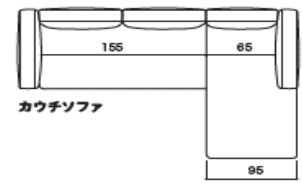

NATADORA

ストレートソファ

カウチソファ

NAME _____

DEPARTMENT _____

NOTE _____

※納期は、ご注文から約3ヶ月となります。

PRICE \ FABRIC (LEATHER)		WESTLAKE	FINESTRE LOMBARDIA	CONTE	MONTANA (革)	HERITAGE(革)	ENVY (革)
オーク材 / ライトorブラック塗装	ストレートソファ： W205×D94×H73/SH43cm	295,900	333,300	368,500	466,400	478,500	679,800
	ストレートソファ： W235×D94×H73/SH43cm	319,000	356,400	391,600	520,300	531,300	762,300
	ワンアームソファ (左/右)： W185×D94×H73/SH43cm	258,500	293,700	327,800	402,600	414,700	576,400
	シェーズロング： W95×D175×H73/SH43cm	248,600	282,700	305,800	375,100	387,200	525,800
	シェーズロング： W95×D215×H73/SH43cm	295,900	330,000	353,100	474,100	485,100	682,000
	カウチソファ： W280×D94/175×H73/SH43cm	507,100	576,400	633,600	777,700	801,900	1,102,200
	カウチソファ： W280×D94/215×H73/SH43cm	554,400	623,700	680,900	876,700	899,800	1,258,400

PRICE \ FABRIC (LEATHER)		WESTLAKE	FINESTRE LOMBARDIA	CONTE	MONTANA (革)	HERITAGE(革)	ENVY (革)
ウォールナット材	ストレートソファ： W205×D94×H73/SH43cm	319,000	345,400	379,500	488,400	500,500	702,900
	ストレートソファ： W235×D94×H73/SH43cm	342,100	379,500	414,700	543,400	554,400	785,400
	ワンアームソファ (左/右)： W185×D94×H73/SH43cm	281,600	316,800	350,900	425,700	437,800	599,500
	シェーズロング： W95×D175×H73/SH43cm	271,700	305,800	328,900	387,200	398,200	548,900
	シェーズロング： W95×D215×H73/SH43cm	319,000	353,100	376,200	497,200	508,200	705,100
	カウチソファ： W280×D94/175×H73/SH43cm	553,300	622,600	679,800	812,900	836,000	1,148,400
	カウチソファ： W280×D94/215×H73/SH43cm	600,600	669,900	727,100	922,900	946,000	1,304,600