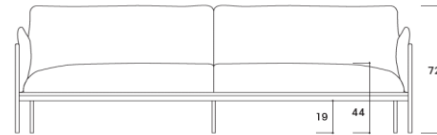

NATADORA

NAME _____

SCRIBE

NOTE _____

※納期は、ご注文から約3ヶ月となります。

PRICE \ FABRIC (LEATHER)

	WESTLAKE	FINESTRE LOMBARDIA	CONTE	MONTANA (革)	HERITAGE(革)	ENVY (革)
1人掛け：W80×D80×H72/SH44cm	160,600	183,700	206,800	276,100	287,100	382,800
2.5人掛け：W192×D80×H72/SH44cm	291,500	325,600	360,800	475,200	498,300	660,000
3人掛け：W222×D80×H72/SH44cm	305,800	341,000	375,100	500,500	523,600	689,700