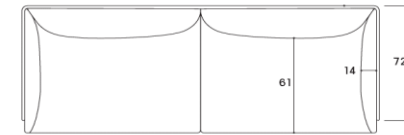

NATADORA

NAME _____

SCRIBE

NOTE _____

※納期は、ご注文から約3ヶ月となります。

PRICE \ FABRIC (LEATHER)

	WESTLAKE	FINESTRE LOMBARDIA	CONTE	MONTANA (革)	HERITAGE(革)	ENVY (革)
1人掛け：W80×D80×H72/SH44cm	160,600	183,700	206,800	276,100	287,100	382,800
2.5人掛け：W192×D80×H72/SH44cm	291,500	325,600	360,800	475,200	498,300	660,000
3人掛け：W222×D80×H72/SH44cm	305,800	341,000	375,100	500,500	523,600	689,700