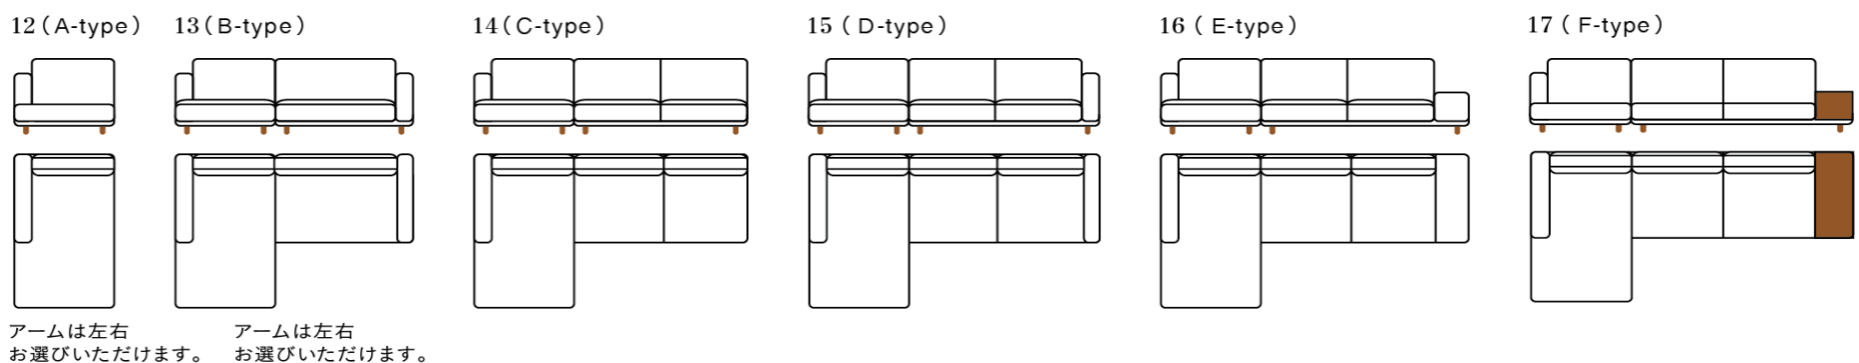

NAME

BUILD SOFA

ストレートソファ

カウチソファ (カウチは左右お選びいただけます。)

NOTE

ウッドアーム、レッグはオーク材とウォールナット材よりお選びいただけます。  
レッグの高さによりソファ高、シート高が、2サイズよりお選びいただけます。(H61×SH36cm/H65×SH40cm)。  
アームはNARROW ARM(W16×H47cm)とWIDE ARM(W32×H28cm)の2サイズございます。