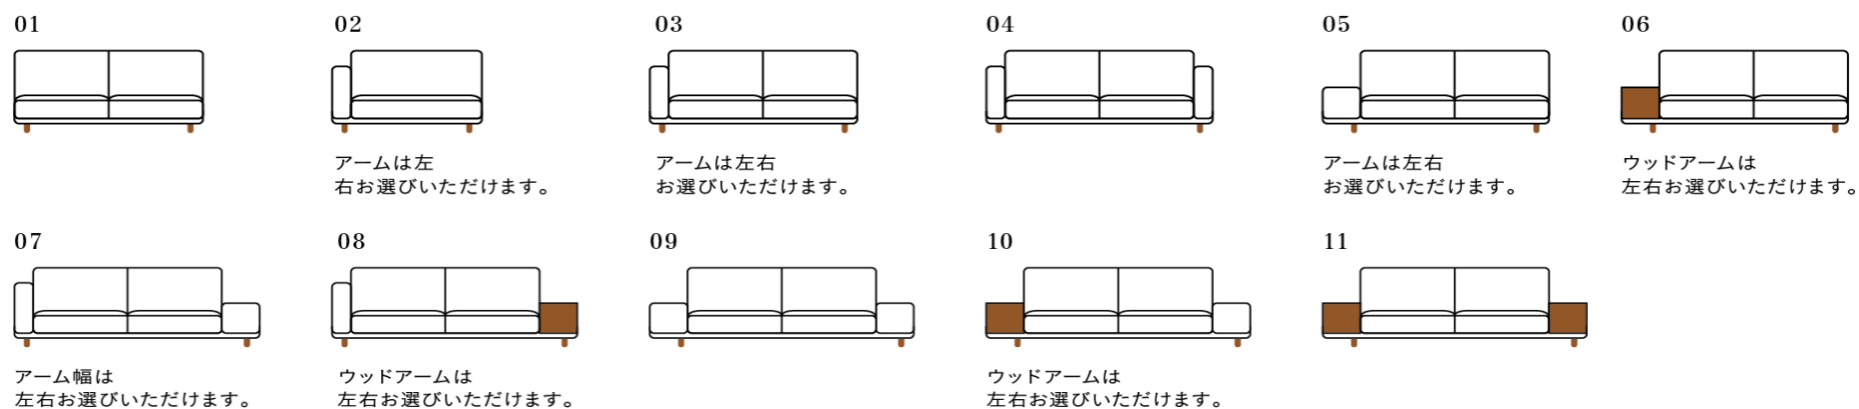

NAME

BUILD SOFA

ストレートソファ

カウチソファ (カウチは左右お選びいただけます。)

NOTE

ウッドアーム、レッグはオーク材とウォールナット材よりお選びいただけます。  
レッグの高さによりソファ高、シート高が、2サイズよりお選びいただけます。(H61×SH36cm/H65×SH40cm)。  
アームはNARROW ARM(W16×H47cm)とWIDE ARM(W32×H28cm)の2サイズございます。