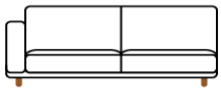

NAME

BUILD SOFA

ストレートソファ

01

02

アームは左右
お選びいただけます。

03

アームは左右
お選びいただけます。

04

05

アームは左右
お選びいただけます。

06

ウッドアームは
左右お選びいただけます。

07

アーム幅は
左右お選びいただけます。

08

レッグの高さによりソファ高、シート高が、2サイズよりお選びいただけます。(H61×SH36cm/H65×SH40cm)。

アームはNARROW ARM(W16×H47cm)とWIDE ARM(W32×H28cm)の2サイズございます。

PRICE

PRICE		RANK 3	RANK 4	RANK 5	RANK 7	
BUILD SOFA	01	W160×D92×H61 / 65×SH36 / 40cm (アームレスソファ)	151,800	161,700	169,400	282,700
	02	W128×D92×H61 / 65×SH36 / 40cm (1アームソファ:アーム幅16cm)	143,000	151,800	158,400	256,300
	03	W176×D92×H61 / 65×SH36 / 40cm (1アームソファ:アーム幅16cm)	178,200	190,300	199,100	333,300
	04	W192×D92×H61 / 65×SH36 / 40cm (両アームソファ:アーム幅16cm)	204,600	218,900	228,800	383,900
	05	W192×D92×H61 / 65×SH36 / 40cm (1アームソファ:アーム幅32cm)	181,500	193,600	202,400	336,600
	06	W192×D92×H61 / 65×SH36 / 40cm (ウッドアームソファ:ウッドアーム幅32cm)	185,900	195,800	203,500	316,800
	07	W208×D92×H61 / 65×SH36 / 40cm (両アームソファ:片アーム幅16cm+片アーム幅32cm)	207,900	222,200	232,100	387,200
	08	W208×D92×H61 / 65×SH36 / 40cm (1アーム+ウッドアームソファ:アーム幅16cm+ウッドアーム幅32cm)	212,300	224,400	233,200	367,400
	09	W224×D92×H61 / 65×SH36 / 40cm (両アームソファ:アーム幅32cm)	211,200	225,500	235,400	390,500
	10	W224×D92×H61 / 65×SH36 / 40cm (1アーム+ウッドアームソファ:アーム幅32cm+ウッドアーム幅32cm)	215,600	227,700	236,500	370,700
	11	W224×D92×H61 / 65×SH36 / 40cm (両ウッドアームソファ:ウッドアーム幅32cm)	220,000	229,900	237,600	350,900
		RANK 3	RANK 4	RANK 5	RANK 7	

PRICE

PRICE		RANK 3	RANK 4	RANK 5	RANK 7	
BUILD COUCH SOFA	12	W92×D160×H61 / 65×SH36 / 40cm (カウチソファ:A TYPE)	156,200	167,200	174,900	281,600
	13	W220×D92 / 160×H61 / 65×SH36 / 40cm (カウチソファ:B TYPE)	299,200	319,000	333,300	537,900
	14	W252×D92 / 160×H61 / 65×SH36 / 40cm (カウチソファ:C TYPE)	308,000	328,900	344,300	564,300
	15	W268×D92 / 160×H61 / 65×SH36 / 40cm (カウチソファ:D TYPE)	334,400	357,500	374,000	614,900
	16	W284×D92 / 160×H61 / 65×SH36 / 40cm (カウチソファ:E TYPE)	337,700	360,800	377,300	618,200
	17	W284×D92 / 160×H61 / 65×SH36 / 40cm (カウチソファ:F TYPE)	342,100	363,000	378,400	598,400
		RANK 3	RANK 4	RANK 5	RANK 7	