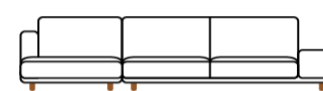

13 (B-type)

アームは左右
お選びいただけます。

14 (C-type)

15 (D-type)

16 (E-type)

17 (F-type)

NOTE

ウッドアーム、レッグはオーク材とウォールナット材よりお選びいただけます。

レッグの高さによりソファ高、シート高が、2サイズよりお選びいただけます。(H61×SH36cm/H65×SH40cm)。

アームはNARROW ARM(W16×H47cm)とWIDE ARM(W32×H28cm)の2サイズございます。

PRICE

PRICE		RANK 3	RANK 4	RANK 5	RANK 7	
BUILD SOFA	01	W160×D92×H61 / 65×SH36 / 40cm (アームレスソファ)	151,800	161,700	169,400	282,700
	02	W128×D92×H61 / 65×SH36 / 40cm (1アームソファ:アーム幅16cm)	143,000	151,800	158,400	256,300
	03	W176×D92×H61 / 65×SH36 / 40cm (1アームソファ:アーム幅16cm)	178,200	190,300	199,100	333,300
	04	W192×D92×H61 / 65×SH36 / 40cm (両アームソファ:アーム幅16cm)	204,600	218,900	228,800	383,900
	05	W192×D92×H61 / 65×SH36 / 40cm (1アームソファ:アーム幅32cm)	181,500	193,600	202,400	336,600
	06	W192×D92×H61 / 65×SH36 / 40cm (ウッドアームソファ:ウッドアーム幅32cm)	185,900	195,800	203,500	316,800
	07	W208×D92×H61 / 65×SH36 / 40cm (両アームソファ:片アーム幅16cm+片アーム幅32cm)	207,900	222,200	232,100	387,200
	08	W208×D92×H61 / 65×SH36 / 40cm (1アーム+ウッドアームソファ:アーム幅16cm+ウッドアーム幅32cm)	212,300	224,400	233,200	367,400
	09	W224×D92×H61 / 65×SH36 / 40cm (両アームソファ:アーム幅32cm)	211,200	225,500	235,400	390,500
	10	W224×D92×H61 / 65×SH36 / 40cm (1アーム+ウッドアームソファ:アーム幅32cm+ウッドアーム幅32cm)	215,600	227,700	236,500	370,700
	11	W224×D92×H61 / 65×SH36 / 40cm (両ウッドアームソファ:ウッドアーム幅32cm)	220,000	229,900	237,600	350,900
		RANK 3	RANK 4	RANK 5	RANK 7	

PRICE

PRICE		RANK 3	RANK 4	RANK 5	RANK 7	
BUILD COUCH SOFA	12	W92×D160×H61 / 65×SH36 / 40cm (カウチソファ:A TYPE)	156,200	167,200	174,900	281,600
	13	W220×D92 / 160×H61 / 65×SH36 / 40cm (カウチソファ:B TYPE)	299,200	319,000	333,300	537,900
	14	W252×D92 / 160×H61 / 65×SH36 / 40cm (カウチソファ:C TYPE)	308,000	328,900	344,300	564,300
	15	W268×D92 / 160×H61 / 65×SH36 / 40cm (カウチソファ:D TYPE)	334,400	357,500	374,000	614,900
	16	W284×D92 / 160×H61 / 65×SH36 / 40cm (カウチソファ:E TYPE)	337,700	360,800	377,300	618,200
	17	W284×D92 / 160×H61 / 65×SH36 / 40cm (カウチソファ:F TYPE)	342,100	363,000	378,400	598,400
		RANK 3	RANK 4	RANK 5	RANK 7	