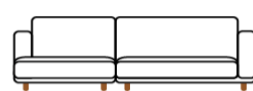

ウッドアームは
左右お選びいただけます。

09

10

ウッドアームは
左右お選びいただけます。

11

カウチソファ (カウチは左右お選びいただけます。)

12 (A-type)

アームは左右
お選びいただけます。

13 (B-type)

アームは左右
お選びいただけます。

14 (C-type)

15 (D-type)

16 (E-type)

17 (F-type)

NOTE

ウッドアーム、レッグはオーク材とウォールナット材よりお選びいただけます。

レッグの高さによりソファ高、シート高が、2サイズよりお選びいただけます。(H61×SH36cm/H65×SH40cm)。

アームはNARROW ARM(W16×H47cm)とWIDE ARM(W32×H28cm)の2サイズございます。

PRICE

PRICE		RANK 3	RANK 4	RANK 5	RANK 7	
BUILD SOFA	01	W160×D92×H61 / 65×SH36 / 40cm (アームレスソファ)	151,800	161,700	169,400	282,700
	02	W128×D92×H61 / 65×SH36 / 40cm (1アームソファ:アーム幅16cm)	143,000	151,800	158,400	256,300
	03	W176×D92×H61 / 65×SH36 / 40cm (1アームソファ:アーム幅16cm)	178,200	190,300	199,100	333,300
	04	W192×D92×H61 / 65×SH36 / 40cm (両アームソファ:アーム幅16cm)	204,600	218,900	228,800	383,900
	05	W192×D92×H61 / 65×SH36 / 40cm (1アームソファ:アーム幅32cm)	181,500	193,600	202,400	336,600
	06	W192×D92×H61 / 65×SH36 / 40cm (ウッドアームソファ:ウッドアーム幅32cm)	185,900	195,800	203,500	316,800
	07	W208×D92×H61 / 65×SH36 / 40cm (両アームソファ:片アーム幅16cm+片アーム幅32cm)	207,900	222,200	232,100	387,200
	08	W208×D92×H61 / 65×SH36 / 40cm (1アーム+ウッドアームソファ:アーム幅16cm+ウッドアーム幅32cm)	212,300	224,400	233,200	367,400
	09	W224×D92×H61 / 65×SH36 / 40cm (両アームソファ:アーム幅32cm)	211,200	225,500	235,400	390,500
	10	W224×D92×H61 / 65×SH36 / 40cm (1アーム+ウッドアームソファ:アーム幅32cm+ウッドアーム幅32cm)	215,600	227,700	236,500	370,700
	11	W224×D92×H61 / 65×SH36 / 40cm (両ウッドアームソファ:ウッドアーム幅32cm)	220,000	229,900	237,600	350,900
		RANK 3	RANK 4	RANK 5	RANK 7	