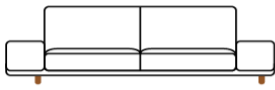

NAME

BUILD SOFA

ストレートソファ

01

02

アームは左右
お選びいただけます。

03

アームは左右
お選びいただけます。

04

05

アームは左右
お選びいただけます。

06

ウッドアームは
左右お選びいただけます。

07

アーム幅は
左右お選びいただけます。

08

ウッドアームは
左右お選びいただけます。

09

10

ウッドアームは
左右お選びいただけます。

11

カウチソファ (カウチは左右お選びいただけます。)

12 (A-type)

アームは左右
お選びいただけます。

レッグの高さによりソファ高、シート高が、2サイズよりお選びいただけます。(H61×SH36cm/H65×SH40cm)。

アームはNARROW ARM(W16×H47cm)とWIDE ARM(W32×H28cm)の2サイズございます。

PRICE

PRICE		RANK 3	RANK 4	RANK 5	RANK 7	
BUILD SOFA	01	W160×D92×H61 / 65×SH36 / 40cm (アームレスソファ)	151,800	161,700	169,400	282,700
	02	W128×D92×H61 / 65×SH36 / 40cm (1アームソファ:アーム幅16cm)	143,000	151,800	158,400	256,300
	03	W176×D92×H61 / 65×SH36 / 40cm (1アームソファ:アーム幅16cm)	178,200	190,300	199,100	333,300
	04	W192×D92×H61 / 65×SH36 / 40cm (両アームソファ:アーム幅16cm)	204,600	218,900	228,800	383,900
	05	W192×D92×H61 / 65×SH36 / 40cm (1アームソファ:アーム幅32cm)	181,500	193,600	202,400	336,600
	06	W192×D92×H61 / 65×SH36 / 40cm (ウッドアームソファ:ウッドアーム幅32cm)	185,900	195,800	203,500	316,800
	07	W208×D92×H61 / 65×SH36 / 40cm (両アームソファ:片アーム幅16cm+片アーム幅32cm)	207,900	222,200	232,100	387,200
	08	W208×D92×H61 / 65×SH36 / 40cm (1アーム+ウッドアームソファ:アーム幅16cm+ウッドアーム幅32cm)	212,300	224,400	233,200	367,400
	09	W224×D92×H61 / 65×SH36 / 40cm (両アームソファ:アーム幅32cm)	211,200	225,500	235,400	390,500
	10	W224×D92×H61 / 65×SH36 / 40cm (1アーム+ウッドアームソファ:アーム幅32cm+ウッドアーム幅32cm)	215,600	227,700	236,500	370,700
	11	W224×D92×H61 / 65×SH36 / 40cm (両ウッドアームソファ:ウッドアーム幅32cm)	220,000	229,900	237,600	350,900
		RANK 3	RANK 4	RANK 5	RANK 7	