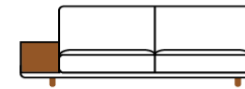

NAME

BUILD SOFA

ストレートソファ

01

02

アームは左右
お選びいただけます。

03

アームは左右
お選びいただけます。

04

05

アームは左右
お選びいただけます。

06

ウッドアームは
左右お選びいただけます。

07

アーム幅は
左右お選びいただけます。

08

レッグの高さによりソファ高、シート高が、2サイズよりお選びいただけます。(H61×SH36cm/H65×SH40cm)。

アームはNARROW ARM(W16×H47cm)とWIDE ARM(W32×H28cm)の2サイズございます。

PRICE

PRICE		RANK 3	RANK 4	RANK 5	RANK 7	
BUILD SOFA	01	W160×D92×H61 / 65×SH36 / 40cm (アームレスソファ)	151,800	161,700	169,400	282,700
	02	W128×D92×H61 / 65×SH36 / 40cm (1アームソファ:アーム幅16cm)	143,000	151,800	158,400	256,300
	03	W176×D92×H61 / 65×SH36 / 40cm (1アームソファ:アーム幅16cm)	178,200	190,300	199,100	333,300
	04	W192×D92×H61 / 65×SH36 / 40cm (両アームソファ:アーム幅16cm)	204,600	218,900	228,800	383,900
	05	W192×D92×H61 / 65×SH36 / 40cm (1アームソファ:アーム幅32cm)	181,500	193,600	202,400	336,600
	06	W192×D92×H61 / 65×SH36 / 40cm (ウッドアームソファ:ウッドアーム幅32cm)	185,900	195,800	203,500	316,800
	07	W208×D92×H61 / 65×SH36 / 40cm (両アームソファ:片アーム幅16cm+片アーム幅32cm)	207,900	222,200	232,100	387,200
	08	W208×D92×H61 / 65×SH36 / 40cm (1アーム+ウッドアームソファ:アーム幅16cm+ウッドアーム幅32cm)	212,300	224,400	233,200	367,400
	09	W224×D92×H61 / 65×SH36 / 40cm (両アームソファ:アーム幅32cm)	211,200	225,500	235,400	390,500
	10	W224×D92×H61 / 65×SH36 / 40cm (1アーム+ウッドアームソファ:アーム幅32cm+ウッドアーム幅32cm)	215,600	227,700	236,500	370,700
	11	W224×D92×H61 / 65×SH36 / 40cm (両ウッドアームソファ:ウッドアーム幅32cm)	220,000	229,900	237,600	350,900
		RANK 3	RANK 4	RANK 5	RANK 7	

PRICE

PRICE		RANK 3	RANK 4	RANK 5	RANK 7	
BUILD COUCH SOFA	12	W92×D160×H61 / 65×SH36 / 40cm (カウチソファ:A TYPE)	156,200	167,200	174,900	281,600
	13	W220×D92 / 160×H61 / 65×SH36 / 40cm (カウチソファ:B TYPE)	299,200	319,000	333,300	537,900
	14	W252×D92 / 160×H61 / 65×SH36 / 40cm (カウチソファ:C TYPE)	308,000	328,900	344,300	564,300
	15	W268×D92 / 160×H61 / 65×SH36 / 40cm (カウチソファ:D TYPE)	334,400	357,500	374,000	614,900
	16	W284×D92 / 160×H61 / 65×SH36 / 40cm (カウチソファ:E TYPE)	337,700	360,800	377,300	618,200
	17	W284×D92 / 160×H61 / 65×SH36 / 40cm (カウチソファ:F TYPE)	342,100	363,000	378,400	598,400
		RANK 3	RANK 4	RANK 5	RANK 7	