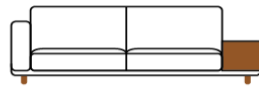

NAME

BUILD SOFA

ストレートソファ

01

02

アームは左右
お選びいただけます。

03

アームは左右
お選びいただけます。

04

05

アームは左右
お選びいただけます。

06

ウッドアームは
左右お選びいただけます。

07

アーム幅は
左右お選びいただけます。

08

ウッドアームは
左右お選びいただけます。

09

10

ウッドアームは
左右お選びいただけます。

11

カウチソファ (カウチは左右お選びいただけます。)

12 (A-type)

アームは左右
お選びいただけます。

レッグの高さによりソファ高、シート高が、2サイズよりお選びいただけます。(H61×SH36cm/H65×SH40cm)。

アームはNARROW ARM(W16×H47cm)とWIDE ARM(W32×H28cm)の2サイズございます。

PRICE

PRICE		RANK 3	RANK 4	RANK 5	RANK 7	
BUILD SOFA	01	W160×D92×H61 / 65×SH36 / 40cm (アームレスソファ)	151,800	161,700	169,400	282,700
	02	W128×D92×H61 / 65×SH36 / 40cm (1アームソファ:アーム幅16cm)	143,000	151,800	158,400	256,300
	03	W176×D92×H61 / 65×SH36 / 40cm (1アームソファ:アーム幅16cm)	178,200	190,300	199,100	333,300
	04	W192×D92×H61 / 65×SH36 / 40cm (両アームソファ:アーム幅16cm)	204,600	218,900	228,800	383,900
	05	W192×D92×H61 / 65×SH36 / 40cm (1アームソファ:アーム幅32cm)	181,500	193,600	202,400	336,600
	06	W192×D92×H61 / 65×SH36 / 40cm (ウッドアームソファ:ウッドアーム幅32cm)	185,900	195,800	203,500	316,800
	07	W208×D92×H61 / 65×SH36 / 40cm (両アームソファ:片アーム幅16cm+片アーム幅32cm)	207,900	222,200	232,100	387,200
	08	W208×D92×H61 / 65×SH36 / 40cm (1アーム+ウッドアームソファ:アーム幅16cm+ウッドアーム幅32cm)	212,300	224,400	233,200	367,400
	09	W224×D92×H61 / 65×SH36 / 40cm (両アームソファ:アーム幅32cm)	211,200	225,500	235,400	390,500
	10	W224×D92×H61 / 65×SH36 / 40cm (1アーム+ウッドアームソファ:アーム幅32cm+ウッドアーム幅32cm)	215,600	227,700	236,500	370,700
	11	W224×D92×H61 / 65×SH36 / 40cm (両ウッドアームソファ:ウッドアーム幅32cm)	220,000	229,900	237,600	350,900
		RANK 3	RANK 4	RANK 5	RANK 7	