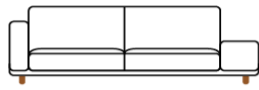

NAME

BUILD SOFA

ストレートソファ

01

02

アームは左右
お選びいただけます。

03

アームは左右
お選びいただけます。

04

05

アームは左右
お選びいただけます。

06

ウッドアームは
左右お選びいただけます。

07

アーム幅は
左右お選びいただけます。

08

ウッドアームは
左右お選びいただけます。

09

10

ウッドアームは
左右お選びいただけます。

11

カウチソファ (カウチは左右お選びいただけます。)

12 (A-type)

アームは左右
お選びいただけます。

レッグの高さによりソファ高、シート高が、2サイズよりお選びいただけます。(H61×SH36cm/H65×SH40cm)。

アームはNARROW ARM(W16×H47cm)とWIDE ARM(W32×H28cm)の2サイズございます。

PRICE

PRICE		RANK 3	RANK 4	RANK 5	RANK 7	
BUILD SOFA	01	W160×D92×H61 / 65×SH36 / 40cm (アームレスソファ)	151,800	161,700	169,400	282,700
	02	W128×D92×H61 / 65×SH36 / 40cm (1アームソファ:アーム幅16cm)	143,000	151,800	158,400	256,300
	03	W176×D92×H61 / 65×SH36 / 40cm (1アームソファ:アーム幅16cm)	178,200	190,300	199,100	333,300
	04	W192×D92×H61 / 65×SH36 / 40cm (両アームソファ:アーム幅16cm)	204,600	218,900	228,800	383,900
	05	W192×D92×H61 / 65×SH36 / 40cm (1アームソファ:アーム幅32cm)	181,500	193,600	202,400	336,600
	06	W192×D92×H61 / 65×SH36 / 40cm (ウッドアームソファ:ウッドアーム幅32cm)	185,900	195,800	203,500	316,800
	07	W208×D92×H61 / 65×SH36 / 40cm (両アームソファ:片アーム幅16cm+片アーム幅32cm)	207,900	222,200	232,100	387,200
	08	W208×D92×H61 / 65×SH36 / 40cm (1アーム+ウッドアームソファ:アーム幅16cm+ウッドアーム幅32cm)	212,300	224,400	233,200	367,400
	09	W224×D92×H61 / 65×SH36 / 40cm (両アームソファ:アーム幅32cm)	211,200	225,500	235,400	390,500
	10	W224×D92×H61 / 65×SH36 / 40cm (1アーム+ウッドアームソファ:アーム幅32cm+ウッドアーム幅32cm)	215,600	227,700	236,500	370,700
	11	W224×D92×H61 / 65×SH36 / 40cm (両ウッドアームソファ:ウッドアーム幅32cm)	220,000	229,900	237,600	350,900
		RANK 3	RANK 4	RANK 5	RANK 7	