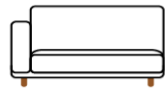

NAME

BUILD SOFA

ストレートソファ

01

02

アームは左右
お選びいただけます。

03

アームは左右
お選びいただけます。

04

05

アームは左右
お選びいただけます。

06

ウッドアームは
左右お選びいただけます。

07

アーム幅は
左右お選びいただけます。

08

レッグの高さによりソファ高、シート高が、2サイズよりお選びいただけます。(H61×SH36cm/H65×SH40cm)。

アームはNARROW ARM(W16×H47cm)とWIDE ARM(W32×H28cm)の2サイズございます。

PRICE

PRICE		RANK 3	RANK 4	RANK 5	RANK 7	
BUILD SOFA	01	W160×D92×H61 / 65×SH36 / 40cm (アームレスソファ)	151,800	161,700	169,400	282,700
	02	W128×D92×H61 / 65×SH36 / 40cm (1アームソファ:アーム幅16cm)	143,000	151,800	158,400	256,300
	03	W176×D92×H61 / 65×SH36 / 40cm (1アームソファ:アーム幅16cm)	178,200	190,300	199,100	333,300
	04	W192×D92×H61 / 65×SH36 / 40cm (両アームソファ:アーム幅16cm)	204,600	218,900	228,800	383,900
	05	W192×D92×H61 / 65×SH36 / 40cm (1アームソファ:アーム幅32cm)	181,500	193,600	202,400	336,600
	06	W192×D92×H61 / 65×SH36 / 40cm (ウッドアームソファ:ウッドアーム幅32cm)	185,900	195,800	203,500	316,800
	07	W208×D92×H61 / 65×SH36 / 40cm (両アームソファ:片アーム幅16cm+片アーム幅32cm)	207,900	222,200	232,100	387,200
	08	W208×D92×H61 / 65×SH36 / 40cm (1アーム+ウッドアームソファ:アーム幅16cm+ウッドアーム幅32cm)	212,300	224,400	233,200	367,400
	09	W224×D92×H61 / 65×SH36 / 40cm (両アームソファ:アーム幅32cm)	211,200	225,500	235,400	390,500
	10	W224×D92×H61 / 65×SH36 / 40cm (1アーム+ウッドアームソファ:アーム幅32cm+ウッドアーム幅32cm)	215,600	227,700	236,500	370,700
	11	W224×D92×H61 / 65×SH36 / 40cm (両ウッドアームソファ:ウッドアーム幅32cm)	220,000	229,900	237,600	350,900
		RANK 3	RANK 4	RANK 5	RANK 7	

PRICE

PRICE		RANK 3	RANK 4	RANK 5	RANK 7	
BUILD COUCH SOFA	12	W92×D160×H61 / 65×SH36 / 40cm (カウチソファ:A TYPE)	156,200	167,200	174,900	281,600
	13	W220×D92 / 160×H61 / 65×SH36 / 40cm (カウチソファ:B TYPE)	299,200	319,000	333,300	537,900
	14	W252×D92 / 160×H61 / 65×SH36 / 40cm (カウチソファ:C TYPE)	308,000	328,900	344,300	564,300
	15	W268×D92 / 160×H61 / 65×SH36 / 40cm (カウチソファ:D TYPE)	334,400	357,500	374,000	614,900
	16	W284×D92 / 160×H61 / 65×SH36 / 40cm (カウチソファ:E TYPE)	337,700	360,800	377,300	618,200
	17	W284×D92 / 160×H61 / 65×SH36 / 40cm (カウチソファ:F TYPE)	342,100	363,000	378,400	598,400
		RANK 3	RANK 4	RANK 5	RANK 7	