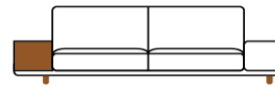

NAME

BUILD SOFA

ストレートソファ

01

02

アームは左右
お選びいただけます。

03

アームは左右
お選びいただけます。

04

05

アームは左右
お選びいただけます。

06

ウッドアームは
左右お選びいただけます。

07

アーム幅は
左右お選びいただけます。

08

ウッドアームは
左右お選びいただけます。

09

10

ウッドアームは
左右お選びいただけます。

11

カウチソファ (カウチは左右お選びいただけます。)

12 (A-type)

アームは左右
お選びいただけます。

レッグの高さによりソファ高、シート高が、2サイズよりお選びいただけます。(H61×SH36cm/H65×SH40cm)。

アームはNARROW ARM(W16×H47cm)とWIDE ARM(W32×H28cm)の2サイズございます。

PRICE

PRICE		RANK 3	RANK 4	RANK 5	RANK 7	
BUILD SOFA	01	W160×D92×H61 / 65×SH36 / 40cm (アームレスソファ)	151,800	161,700	169,400	282,700
	02	W128×D92×H61 / 65×SH36 / 40cm (1アームソファ:アーム幅16cm)	143,000	151,800	158,400	256,300
	03	W176×D92×H61 / 65×SH36 / 40cm (1アームソファ:アーム幅16cm)	178,200	190,300	199,100	333,300
	04	W192×D92×H61 / 65×SH36 / 40cm (両アームソファ:アーム幅16cm)	204,600	218,900	228,800	383,900
	05	W192×D92×H61 / 65×SH36 / 40cm (1アームソファ:アーム幅32cm)	181,500	193,600	202,400	336,600
	06	W192×D92×H61 / 65×SH36 / 40cm (ウッドアームソファ:ウッドアーム幅32cm)	185,900	195,800	203,500	316,800
	07	W208×D92×H61 / 65×SH36 / 40cm (両アームソファ:片アーム幅16cm+片アーム幅32cm)	207,900	222,200	232,100	387,200
	08	W208×D92×H61 / 65×SH36 / 40cm (1アーム+ウッドアームソファ:アーム幅16cm+ウッドアーム幅32cm)	212,300	224,400	233,200	367,400
	09	W224×D92×H61 / 65×SH36 / 40cm (両アームソファ:アーム幅32cm)	211,200	225,500	235,400	390,500
	10	W224×D92×H61 / 65×SH36 / 40cm (1アーム+ウッドアームソファ:アーム幅32cm+ウッドアーム幅32cm)	215,600	227,700	236,500	370,700
	11	W224×D92×H61 / 65×SH36 / 40cm (両ウッドアームソファ:ウッドアーム幅32cm)	220,000	229,900	237,600	350,900
		RANK 3	RANK 4	RANK 5	RANK 7	