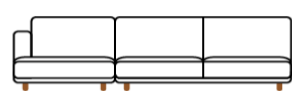

ウッドアームは
左右お選びいただけます。

09

10

ウッドアームは
左右お選びいただけます。

11

カウチソファ (カウチは左右お選びいただけます。)

12 (A-type)

アームは左右
お選びいただけます。

13 (B-type)

アームは左右
お選びいただけます。

14 (C-type)

15 (D-type)

16 (E-type)

17 (F-type)

NOTE

ウッドアーム、レッグはオーク材とウォールナット材よりお選びいただけます。

レッグの高さによりソファ高、シート高が、2サイズよりお選びいただけます。(H61×SH36cm/H65×SH40cm)。

アームはNARROW ARM(W16×H47cm)とWIDE ARM(W32×H28cm)の2サイズございます。

PRICE

PRICE		RANK 3	RANK 4	RANK 5	RANK 7	
BUILD SOFA	01	W160×D92×H61 / 65×SH36 / 40cm (アームレスソファ)	151,800	161,700	169,400	282,700
	02	W128×D92×H61 / 65×SH36 / 40cm (1アームソファ:アーム幅16cm)	143,000	151,800	158,400	256,300
	03	W176×D92×H61 / 65×SH36 / 40cm (1アームソファ:アーム幅16cm)	178,200	190,300	199,100	333,300
	04	W192×D92×H61 / 65×SH36 / 40cm (両アームソファ:アーム幅16cm)	204,600	218,900	228,800	383,900
	05	W192×D92×H61 / 65×SH36 / 40cm (1アームソファ:アーム幅32cm)	181,500	193,600	202,400	336,600
	06	W192×D92×H61 / 65×SH36 / 40cm (ウッドアームソファ:ウッドアーム幅32cm)	185,900	195,800	203,500	316,800
	07	W208×D92×H61 / 65×SH36 / 40cm (両アームソファ:片アーム幅16cm+片アーム幅32cm)	207,900	222,200	232,100	387,200
	08	W208×D92×H61 / 65×SH36 / 40cm (1アーム+ウッドアームソファ:アーム幅16cm+ウッドアーム幅32cm)	212,300	224,400	233,200	367,400
	09	W224×D92×H61 / 65×SH36 / 40cm (両アームソファ:アーム幅32cm)	211,200	225,500	235,400	390,500
	10	W224×D92×H61 / 65×SH36 / 40cm (1アーム+ウッドアームソファ:アーム幅32cm+ウッドアーム幅32cm)	215,600	227,700	236,500	370,700
	11	W224×D92×H61 / 65×SH36 / 40cm (両ウッドアームソファ:ウッドアーム幅32cm)	220,000	229,900	237,600	350,900
		RANK 3	RANK 4	RANK 5	RANK 7	