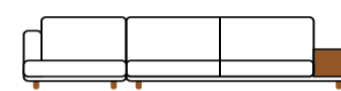

ウッドアームは
左右お選びいただけます。

09

10

ウッドアームは
左右お選びいただけます。

11

カウチソファ (カウチは左右お選びいただけます。)

12 (A-type)

アームは左右
お選びいただけます。

13 (B-type)

アームは左右
お選びいただけます。

14 (C-type)

15 (D-type)

16 (E-type)

17 (F-type)

NOTE

ウッドアーム、レッグはオーク材とウォールナット材よりお選びいただけます。

レッグの高さによりソファ高、シート高が、2サイズよりお選びいただけます。(H61×SH36cm/H65×SH40cm)。

アームはNARROW ARM(W16×H47cm)とWIDE ARM(W32×H28cm)の2サイズございます。

PRICE

PRICE		RANK 3	RANK 4	RANK 5	RANK 7	
BUILD SOFA	01	W160×D92×H61 / 65×SH36 / 40cm (アームレスソファ)	151,800	161,700	169,400	282,700
	02	W128×D92×H61 / 65×SH36 / 40cm (1アームソファ:アーム幅16cm)	143,000	151,800	158,400	256,300
	03	W176×D92×H61 / 65×SH36 / 40cm (1アームソファ:アーム幅16cm)	178,200	190,300	199,100	333,300
	04	W192×D92×H61 / 65×SH36 / 40cm (両アームソファ:アーム幅16cm)	204,600	218,900	228,800	383,900
	05	W192×D92×H61 / 65×SH36 / 40cm (1アームソファ:アーム幅32cm)	181,500	193,600	202,400	336,600
	06	W192×D92×H61 / 65×SH36 / 40cm (ウッドアームソファ:ウッドアーム幅32cm)	185,900	195,800	203,500	316,800
	07	W208×D92×H61 / 65×SH36 / 40cm (両アームソファ:片アーム幅16cm+片アーム幅32cm)	207,900	222,200	232,100	387,200
	08	W208×D92×H61 / 65×SH36 / 40cm (1アーム+ウッドアームソファ:アーム幅16cm+ウッドアーム幅32cm)	212,300	224,400	233,200	367,400
	09	W224×D92×H61 / 65×SH36 / 40cm (両アームソファ:アーム幅32cm)	211,200	225,500	235,400	390,500
	10	W224×D92×H61 / 65×SH36 / 40cm (1アーム+ウッドアームソファ:アーム幅32cm+ウッドアーム幅32cm)	215,600	227,700	236,500	370,700
	11	W224×D92×H61 / 65×SH36 / 40cm (両ウッドアームソファ:ウッドアーム幅32cm)	220,000	229,900	237,600	350,900
		RANK 3	RANK 4	RANK 5	RANK 7	