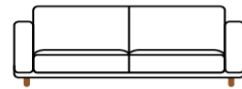

NAME

BUILD SOFA

ストレートソファ

01

02

アームは左右
お選びいただけます。

03

アームは左右
お選びいただけます。

04

05

アームは左右
お選びいただけます。

06

ウッドアームは
左右お選びいただけます。

07

アーム幅は
左右お選びいただけます。

08

レッグの高さによりソファ高、シート高が、2サイズよりお選びいただけます。(H61×SH36cm/H65×SH40cm)。

アームはNARROW ARM(W16×H47cm)とWIDE ARM(W32×H28cm)の2サイズございます。

PRICE

PRICE		RANK 3	RANK 4	RANK 5	RANK 7	
BUILD SOFA	01	W160×D92×H61 / 65×SH36 / 40cm (アームレスソファ)	151,800	161,700	169,400	282,700
	02	W128×D92×H61 / 65×SH36 / 40cm (1アームソファ:アーム幅16cm)	143,000	151,800	158,400	256,300
	03	W176×D92×H61 / 65×SH36 / 40cm (1アームソファ:アーム幅16cm)	178,200	190,300	199,100	333,300
	04	W192×D92×H61 / 65×SH36 / 40cm (両アームソファ:アーム幅16cm)	204,600	218,900	228,800	383,900
	05	W192×D92×H61 / 65×SH36 / 40cm (1アームソファ:アーム幅32cm)	181,500	193,600	202,400	336,600
	06	W192×D92×H61 / 65×SH36 / 40cm (ウッドアームソファ:ウッドアーム幅32cm)	185,900	195,800	203,500	316,800
	07	W208×D92×H61 / 65×SH36 / 40cm (両アームソファ:片アーム幅16cm+片アーム幅32cm)	207,900	222,200	232,100	387,200
	08	W208×D92×H61 / 65×SH36 / 40cm (1アーム+ウッドアームソファ:アーム幅16cm+ウッドアーム幅32cm)	212,300	224,400	233,200	367,400
	09	W224×D92×H61 / 65×SH36 / 40cm (両アームソファ:アーム幅32cm)	211,200	225,500	235,400	390,500
	10	W224×D92×H61 / 65×SH36 / 40cm (1アーム+ウッドアームソファ:アーム幅32cm+ウッドアーム幅32cm)	215,600	227,700	236,500	370,700
	11	W224×D92×H61 / 65×SH36 / 40cm (両ウッドアームソファ:ウッドアーム幅32cm)	220,000	229,900	237,600	350,900
		RANK 3	RANK 4	RANK 5	RANK 7	

PRICE

PRICE		RANK 3	RANK 4	RANK 5	RANK 7	
BUILD COUCH SOFA	12	W92×D160×H61 / 65×SH36 / 40cm (カウチソファ:A TYPE)	156,200	167,200	174,900	281,600
	13	W220×D92 / 160×H61 / 65×SH36 / 40cm (カウチソファ:B TYPE)	299,200	319,000	333,300	537,900
	14	W252×D92 / 160×H61 / 65×SH36 / 40cm (カウチソファ:C TYPE)	308,000	328,900	344,300	564,300
	15	W268×D92 / 160×H61 / 65×SH36 / 40cm (カウチソファ:D TYPE)	334,400	357,500	374,000	614,900
	16	W284×D92 / 160×H61 / 65×SH36 / 40cm (カウチソファ:E TYPE)	337,700	360,800	377,300	618,200
	17	W284×D92 / 160×H61 / 65×SH36 / 40cm (カウチソファ:F TYPE)	342,100	363,000	378,400	598,400
		RANK 3	RANK 4	RANK 5	RANK 7	