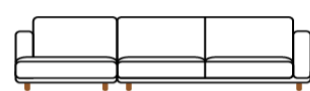

ウッドアームは
左右お選びいただけます。

09

10

ウッドアームは
左右お選びいただけます。

11

カウチソファ (カウチは左右お選びいただけます。)

12 (A-type)

アームは左右
お選びいただけます。

13 (B-type)

アームは左右
お選びいただけます。

14 (C-type)

15 (D-type)

16 (E-type)

17 (F-type)

NOTE

ウッドアーム、レッグはオーク材とウォールナット材よりお選びいただけます。

レッグの高さによりソファ高、シート高が、2サイズよりお選びいただけます。(H61×SH36cm/H65×SH40cm)。

アームはNARROW ARM(W16×H47cm)とWIDE ARM(W32×H28cm)の2サイズございます。

PRICE

PRICE		RANK 3	RANK 4	RANK 5	RANK 7	
BUILD SOFA	01	W160×D92×H61 / 65×SH36 / 40cm (アームレスソファ)	151,800	161,700	169,400	282,700
	02	W128×D92×H61 / 65×SH36 / 40cm (1アームソファ:アーム幅16cm)	143,000	151,800	158,400	256,300
	03	W176×D92×H61 / 65×SH36 / 40cm (1アームソファ:アーム幅16cm)	178,200	190,300	199,100	333,300
	04	W192×D92×H61 / 65×SH36 / 40cm (両アームソファ:アーム幅16cm)	204,600	218,900	228,800	383,900
	05	W192×D92×H61 / 65×SH36 / 40cm (1アームソファ:アーム幅32cm)	181,500	193,600	202,400	336,600
	06	W192×D92×H61 / 65×SH36 / 40cm (ウッドアームソファ:ウッドアーム幅32cm)	185,900	195,800	203,500	316,800
	07	W208×D92×H61 / 65×SH36 / 40cm (両アームソファ:片アーム幅16cm+片アーム幅32cm)	207,900	222,200	232,100	387,200
	08	W208×D92×H61 / 65×SH36 / 40cm (1アーム+ウッドアームソファ:アーム幅16cm+ウッドアーム幅32cm)	212,300	224,400	233,200	367,400
	09	W224×D92×H61 / 65×SH36 / 40cm (両アームソファ:アーム幅32cm)	211,200	225,500	235,400	390,500
	10	W224×D92×H61 / 65×SH36 / 40cm (1アーム+ウッドアームソファ:アーム幅32cm+ウッドアーム幅32cm)	215,600	227,700	236,500	370,700
	11	W224×D92×H61 / 65×SH36 / 40cm (両ウッドアームソファ:ウッドアーム幅32cm)	220,000	229,900	237,600	350,900
		RANK 3	RANK 4	RANK 5	RANK 7	