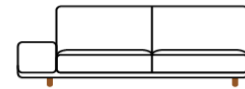

NAME

BUILD SOFA

ストレートソファ

01

02

アームは左右
お選びいただけます。

03

アームは左右
お選びいただけます。

04

05

アームは左右
お選びいただけます。

06

ウッドアームは
左右お選びいただけます。

07

アーム幅は
左右お選びいただけます。

08

レッグの高さによりソファ高、シート高が、2サイズよりお選びいただけます。(H61×SH36cm/H65×SH40cm)。

アームはNARROW ARM(W16×H47cm)とWIDE ARM(W32×H28cm)の2サイズございます。

PRICE

PRICE		RANK 3	RANK 4	RANK 5	RANK 7	
BUILD SOFA	01	W160×D92×H61 / 65×SH36 / 40cm (アームレスソファ)	151,800	161,700	169,400	282,700
	02	W128×D92×H61 / 65×SH36 / 40cm (1アームソファ:アーム幅16cm)	143,000	151,800	158,400	256,300
	03	W176×D92×H61 / 65×SH36 / 40cm (1アームソファ:アーム幅16cm)	178,200	190,300	199,100	333,300
	04	W192×D92×H61 / 65×SH36 / 40cm (両アームソファ:アーム幅16cm)	204,600	218,900	228,800	383,900
	05	W192×D92×H61 / 65×SH36 / 40cm (1アームソファ:アーム幅32cm)	181,500	193,600	202,400	336,600
	06	W192×D92×H61 / 65×SH36 / 40cm (ウッドアームソファ:ウッドアーム幅32cm)	185,900	195,800	203,500	316,800
	07	W208×D92×H61 / 65×SH36 / 40cm (両アームソファ:片アーム幅16cm+片アーム幅32cm)	207,900	222,200	232,100	387,200
	08	W208×D92×H61 / 65×SH36 / 40cm (1アーム+ウッドアームソファ:アーム幅16cm+ウッドアーム幅32cm)	212,300	224,400	233,200	367,400
	09	W224×D92×H61 / 65×SH36 / 40cm (両アームソファ:アーム幅32cm)	211,200	225,500	235,400	390,500
	10	W224×D92×H61 / 65×SH36 / 40cm (1アーム+ウッドアームソファ:アーム幅32cm+ウッドアーム幅32cm)	215,600	227,700	236,500	370,700
	11	W224×D92×H61 / 65×SH36 / 40cm (両ウッドアームソファ:ウッドアーム幅32cm)	220,000	229,900	237,600	350,900
		RANK 3	RANK 4	RANK 5	RANK 7	

PRICE

PRICE		RANK 3	RANK 4	RANK 5	RANK 7	
BUILD COUCH SOFA	12	W92×D160×H61 / 65×SH36 / 40cm (カウチソファ:A TYPE)	156,200	167,200	174,900	281,600
	13	W220×D92 / 160×H61 / 65×SH36 / 40cm (カウチソファ:B TYPE)	299,200	319,000	333,300	537,900
	14	W252×D92 / 160×H61 / 65×SH36 / 40cm (カウチソファ:C TYPE)	308,000	328,900	344,300	564,300
	15	W268×D92 / 160×H61 / 65×SH36 / 40cm (カウチソファ:D TYPE)	334,400	357,500	374,000	614,900
	16	W284×D92 / 160×H61 / 65×SH36 / 40cm (カウチソファ:E TYPE)	337,700	360,800	377,300	618,200
	17	W284×D92 / 160×H61 / 65×SH36 / 40cm (カウチソファ:F TYPE)	342,100	363,000	378,400	598,400
		RANK 3	RANK 4	RANK 5	RANK 7	