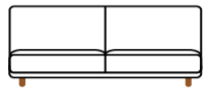

NAME

BUILD SOFA

ストレートソファ

01

02

アームは左右
お選びいただけます。

03

アームは左右
お選びいただけます。

04

05

アームは左右
お選びいただけます。

06

ウッドアームは
左右お選びいただけます。

07

アーム幅は
左右お選びいただけます。

08

レッグの高さによりソファ高、シート高が、2サイズよりお選びいただけます。(H61×SH36cm/H65×SH40cm)。

アームはNARROW ARM(W16×H47cm)とWIDE ARM(W32×H28cm)の2サイズございます。

PRICE

PRICE		RANK 3	RANK 4	RANK 5	RANK 7	
BUILD SOFA	01	W160×D92×H61 / 65×SH36 / 40cm (アームレスソファ)	151,800	161,700	169,400	282,700
	02	W128×D92×H61 / 65×SH36 / 40cm (1アームソファ:アーム幅16cm)	143,000	151,800	158,400	256,300
	03	W176×D92×H61 / 65×SH36 / 40cm (1アームソファ:アーム幅16cm)	178,200	190,300	199,100	333,300
	04	W192×D92×H61 / 65×SH36 / 40cm (両アームソファ:アーム幅16cm)	204,600	218,900	228,800	383,900
	05	W192×D92×H61 / 65×SH36 / 40cm (1アームソファ:アーム幅32cm)	181,500	193,600	202,400	336,600
	06	W192×D92×H61 / 65×SH36 / 40cm (ウッドアームソファ:ウッドアーム幅32cm)	185,900	195,800	203,500	316,800
	07	W208×D92×H61 / 65×SH36 / 40cm (両アームソファ:片アーム幅16cm+片アーム幅32cm)	207,900	222,200	232,100	387,200
	08	W208×D92×H61 / 65×SH36 / 40cm (1アーム+ウッドアームソファ:アーム幅16cm+ウッドアーム幅32cm)	212,300	224,400	233,200	367,400
	09	W224×D92×H61 / 65×SH36 / 40cm (両アームソファ:アーム幅32cm)	211,200	225,500	235,400	390,500
	10	W224×D92×H61 / 65×SH36 / 40cm (1アーム+ウッドアームソファ:アーム幅32cm+ウッドアーム幅32cm)	215,600	227,700	236,500	370,700
	11	W224×D92×H61 / 65×SH36 / 40cm (両ウッドアームソファ:ウッドアーム幅32cm)	220,000	229,900	237,600	350,900
		RANK 3	RANK 4	RANK 5	RANK 7	

PRICE

PRICE		RANK 3	RANK 4	RANK 5	RANK 7	
BUILD COUCH SOFA	12	W92×D160×H61 / 65×SH36 / 40cm (カウチソファ:A TYPE)	156,200	167,200	174,900	281,600
	13	W220×D92 / 160×H61 / 65×SH36 / 40cm (カウチソファ:B TYPE)	299,200	319,000	333,300	537,900
	14	W252×D92 / 160×H61 / 65×SH36 / 40cm (カウチソファ:C TYPE)	308,000	328,900	344,300	564,300
	15	W268×D92 / 160×H61 / 65×SH36 / 40cm (カウチソファ:D TYPE)	334,400	357,500	374,000	614,900
	16	W284×D92 / 160×H61 / 65×SH36 / 40cm (カウチソファ:E TYPE)	337,700	360,800	377,300	618,200
	17	W284×D92 / 160×H61 / 65×SH36 / 40cm (カウチソファ:F TYPE)	342,100	363,000	378,400	598,400
		RANK 3	RANK 4	RANK 5	RANK 7	