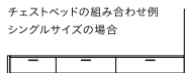

チェストベッドの組み合わせ例
シングルサイズの場合

D201(45+60+90+6)/H70.2/BH24.1cm
¥213,400

D201(45+60+90+6)/H70.2/BH40.9cm
¥216,700

チェストサイズ
W45.60.90/D36/H16.5cm

¥30,800 ¥31,900 ¥34,100

D201(45+60+90+6)/H70.2/BH40.9cm
¥310,200

D201(45+60+90+6)/H70.2/BH40.9cm
¥279,400

チェストサイズ
W45.60.90/D36/H33cm

¥31,900 ¥33,000 ¥35,200

NAME FB BED CHEST TYPE

NOTE マットレスは価格に含まれません。下記金額はフレームのみ(チェストはオプション)の価格となります。

PRICE	D201cm
SINGLE / W97×H70.2cm	116,600
SEMI DOUBLE / W122×H70.2cm	125,400
DOUBLE / W140×H70.2cm	128,700