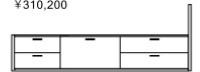

チェストベッドの組み合わせ例
シングルサイズの場合

D201(45+60+90+6)/H70.2/BH24.1cm
¥213,400

D201(45+60+90+6)/H70.2/BH40.9cm
¥216,700

チェストサイズ
W45.60.90/D36/H16.5cm

¥30,800 ¥31,900 ¥34,100

D201(45+60+90+6)/H70.2/BH40.9cm
¥310,200

D201(45+60+90+6)/H70.2/BH40.9cm
¥279,400

チェストサイズ
W45.60.90/D36/H33cm

¥31,900 ¥33,000 ¥35,200

NAME FB BED CHEST TYPE

NOTE マットレスは価格に含まれません。下記金額はフレームのみ(チェストはオプション)の価格となります。

PRICE	D201cm
SINGLE / W97×H70.2cm	116,600
SEMI DOUBLE / W122×H70.2cm	125,400
DOUBLE / W140×H70.2cm	128,700