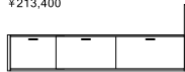

チェストベッドの組み合わせ例
シングルサイズの場合

D201(45+60+90+6)/H70.2/BH24.1cm
¥213,400

D201(45+60+90+6)/H70.2/BH40.9cm
¥216,700

チェストサイズ
W45.60.90/D36/H16.5cm

¥30,800 ¥31,900 ¥34,100

D201(45+60+90+6)/H70.2/BH40.9cm
¥310,200

D201(45+60+90+6)/H70.2/BH40.9cm
¥279,400

チェストサイズ
W45.60.90/D36/H33cm

¥31,900 ¥33,000 ¥35,200

NAME FB BED CHEST TYPE

NOTE マットレスは価格に含まれません。下記金額はフレームのみ(チェストはオプション)の価格となります。

PRICE	D201cm
SINGLE / W97×H70.2cm	116,600
SEMI DOUBLE / W122×H70.2cm	125,400
DOUBLE / W140×H70.2cm	128,700