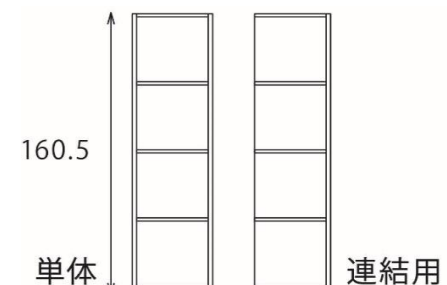

NAME _____ FB SYSTEM UNIT

D30
W30-45×D30×H43.5cm
¥42,130
連結用: ¥29,040
W46-60×D30×H43.5cm
¥47,630
連結用: ¥34,540

W30-45×D30×H82.5cm
¥45,210
連結用: ¥32,120
W46-60×D30×H82.5cm
¥51,590
連結用: ¥38,610

W30-45×D30×H121.5cm
¥61,270
連結用: ¥43,010
W46-60×D30×H121.5cm
¥68,640
連結用: ¥50,380

W30-45×D30×H160.5cm
¥64,240
連結用: ¥45,980
W46-60×D30×H160.5cm
¥72,600
連結用: ¥54,340

W30-45×D30×H199.5cm
¥89,870
連結用: ¥63,800
W46-60×D30×H199.5cm
¥101,750
連結用: ¥75,680

W30-45×D30×H238.5cm
¥92,950
連結用: ¥66,880
W46-60×D30×H238.5cm
¥105,820
連結用: ¥79,750

D40
W30-45×D40×H43.5cm
¥52,580
連結用: ¥36,960
W46-60×D40×H43.5cm
¥59,070
連結用: ¥43,450

W30-45×D40×H82.5cm
¥57,310
連結用: ¥41,690
W46-60×D40×H82.5cm
¥65,120
連結用: ¥49,500

W30-45×D40×H121.5cm
¥76,890
連結用: ¥55,110
W46-60×D40×H121.5cm
¥86,020
連結用: ¥64,240

W192×D30×H121.5cm
¥190,300

W180×D30×H160.5cm
¥214,500

W214.4×D30×H199.5cm
¥351,230

W222×D30×H199.5cm
¥317,350

表示価格は消費税込みの価格です。

NOTE _____ 棚板は追加いただけます。棚幅10mm単位でオーダー可能。
上記以外の組み合わせもお選びいただけます。