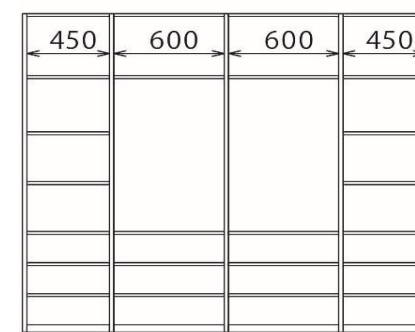

NAME _____ FB SYSTEM UNIT

D30
W30-45×D30×H43.5cm
¥42,130
連結用: ¥29,040
W46-60×D30×H43.5cm
¥47,630
連結用: ¥34,540

W30-45×D30×H82.5cm
¥45,210
連結用: ¥32,120
W46-60×D30×H82.5cm
¥51,590
連結用: ¥38,610

W30-45×D30×H121.5cm
¥61,270
連結用: ¥43,010
W46-60×D30×H121.5cm
¥68,640
連結用: ¥50,380

D40
W30-45×D40×H43.5cm
¥52,580
連結用: ¥36,960
W46-60×D40×H43.5cm
¥59,070
連結用: ¥43,450

W30-45×D40×H82.5cm
¥57,310
連結用: ¥41,690
W46-60×D40×H82.5cm
¥65,120
連結用: ¥49,500

W30-45×D40×H121.5cm
¥76,890
連結用: ¥55,110
W46-60×D40×H121.5cm
¥86,020
連結用: ¥64,240

W30-45×D40×H160.5cm
¥81,620
連結用: ¥59,950
W46-60×D40×H160.5cm
¥92,070
連結用: ¥70,290

W30-45×D40×H199.5cm
¥116,820
連結用: ¥82,940
W46-60×D40×H199.5cm
¥132,330
連結用: ¥98,450

W30-45×D40×H238.5cm
¥120,780
連結用: ¥86,900
W46-60×D40×H238.5cm
¥137,500
連結用: ¥103,620

W192×D30×H121.5cm
¥190,300

W180×D30×H160.5cm
¥214,500

W214.4×D30×H199.5cm
¥351,230

W222×D30×H199.5cm
¥317,350

表示価格は消費税込みの価格です。

NOTE _____ 棚板は追加いただけます。棚幅10mm単位でオーダー可能。
上記以外の組み合わせもお選びいただけます。