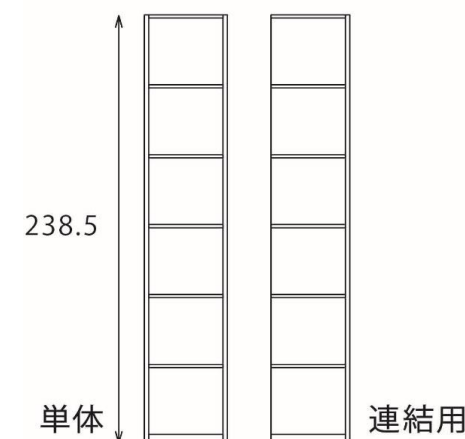

NAME _____ FB SYSTEM UNIT

D30
W30-45×D30×H43.5cm
¥42,130
連結用: ¥29,040
W46-60×D30×H43.5cm
¥47,630
連結用: ¥34,540

W30-45×D30×H82.5cm
¥45,210
連結用: ¥32,120
W46-60×D30×H82.5cm
¥51,590
連結用: ¥38,610

W30-45×D30×H121.5cm
¥61,270
連結用: ¥43,010
W46-60×D30×H121.5cm
¥68,640
連結用: ¥50,380

W30-45×D30×H160.5cm
¥64,240
連結用: ¥45,980
W46-60×D30×H160.5cm
¥72,600
連結用: ¥54,340

W30-45×D30×H199.5cm
¥89,870
連結用: ¥63,800
W46-60×D30×H199.5cm
¥101,750
連結用: ¥75,680

W30-45×D30×H238.5cm
¥92,950
連結用: ¥66,880
W46-60×D30×H238.5cm
¥105,820
連結用: ¥79,750

D40
W30-45×D40×H43.5cm
¥52,580
連結用: ¥36,960
W46-60×D40×H43.5cm
¥59,070
連結用: ¥43,450

W30-45×D40×H82.5cm
¥57,310
連結用: ¥41,690
W46-60×D40×H82.5cm
¥65,120
連結用: ¥49,500

W30-45×D40×H121.5cm
¥76,890
連結用: ¥55,110
W46-60×D40×H121.5cm
¥86,020
連結用: ¥64,240

W192×D30×H121.5cm
¥190,300

W180×D30×H160.5cm
¥214,500

W214.4×D30×H199.5cm
¥351,230

W222×D30×H199.5cm
¥317,350

表示価格は消費税込みの価格です。

NOTE _____ 棚板は追加いただけます。棚幅10mm単位でオーダー可能。
上記以外の組み合わせもお選びいただけます。