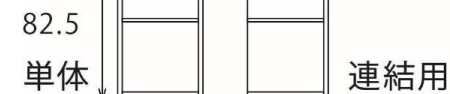

NAME _____ FB SYSTEM UNIT

D30
W30-45×D30×H43.5cm
¥42,130
連結用: ¥29,040
W46-60×D30×H43.5cm
¥47,630
連結用: ¥34,540

W30-45×D30×H82.5cm
¥45,210
連結用: ¥32,120
W46-60×D30×H82.5cm
¥51,590
連結用: ¥38,610

W30-45×D30×H121.5cm
¥61,270
連結用: ¥43,010
W46-60×D30×H121.5cm
¥68,640
連結用: ¥50,380

W30-45×D30×H160.5cm
¥64,240
連結用: ¥45,980
W46-60×D30×H160.5cm
¥72,600
連結用: ¥54,340

W30-45×D30×H199.5cm
¥89,870
連結用: ¥63,800
W46-60×D30×H199.5cm
¥101,750
連結用: ¥75,680

W30-45×D30×H238.5cm
¥92,950
連結用: ¥66,880
W46-60×D30×H238.5cm
¥105,820
連結用: ¥79,750