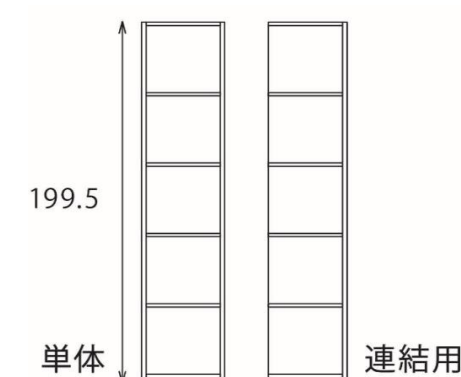

NAME _____ FB SYSTEM UNIT

D30
W30-45×D30×H43.5cm
¥42,130
連結用: ¥29,040
W46-60×D30×H43.5cm
¥47,630
連結用: ¥34,540

W30-45×D30×H82.5cm
¥45,210
連結用: ¥32,120
W46-60×D30×H82.5cm
¥51,590
連結用: ¥38,610

W30-45×D30×H121.5cm
¥61,270
連結用: ¥43,010
W46-60×D30×H121.5cm
¥68,640
連結用: ¥50,380

W30-45×D30×H160.5cm
¥64,240
連結用: ¥45,980
W46-60×D30×H160.5cm
¥72,600
連結用: ¥54,340

W30-45×D30×H199.5cm
¥89,870
連結用: ¥63,800
W46-60×D30×H199.5cm
¥101,750
連結用: ¥75,680

W30-45×D30×H238.5cm
¥92,950
連結用: ¥66,880
W46-60×D30×H238.5cm
¥105,820
連結用: ¥79,750

D40
W30-45×D40×H43.5cm
¥52,580
連結用: ¥36,960
W46-60×D40×H43.5cm
¥59,070
連結用: ¥43,450

W30-45×D40×H82.5cm
¥57,310
連結用: ¥41,690
W46-60×D40×H82.5cm
¥65,120
連結用: ¥49,500

W30-45×D40×H121.5cm
¥76,890
連結用: ¥55,110
W46-60×D40×H121.5cm
¥86,020
連結用: ¥64,240

W192×D30×H121.5cm
¥190,300

W180×D30×H160.5cm
¥214,500

W214.4×D30×H199.5cm
¥351,230

W222×D30×H199.5cm
¥317,350

表示価格は消費税込みの価格です。

NOTE _____ 棚板は追加いただけます。棚幅10mm単位でオーダー可能。
上記以外の組み合わせもお選びいただけます。