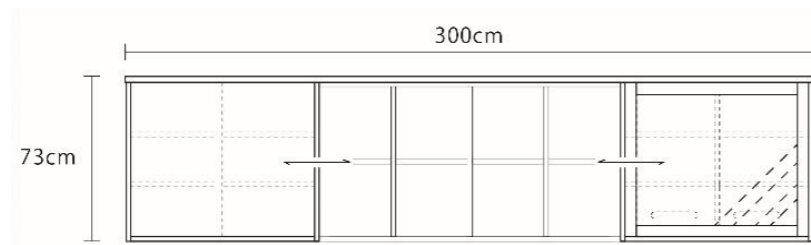

NAME _____ MEZZO2 DESK

W300×D 45/20×H 73cm
¥448,800

W180×D 45×H 73cm
¥139,700

W210×D 45×H 73cm
¥188,100

W220×D 45×H 73cm
¥206,800

W200×D 45/20×H 146cm
¥364,100

W150×D 45/20×H 146cm
¥192,500

W240×D 45/20×H 146cm
¥298,100

表示価格は消費税込みの価格です。

NOTE _____ 天板はW100-300cmまで10cm単位でオーダー可能です。奥行きは(D45/55cm)の2種類からお選びいただけます。
収納は引き出し、プッシュドア、プリンター、アンダーボックス(足元収納)、ガラス扉タイプ、木扉タイプなどをご用意しています。
上記以外の組み合わせもお選びいただけます。