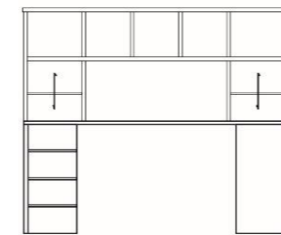

NAME _____ MEZZO2 DESK

W300×D 45/20×H 73cm
¥448,800

W180×D 45×H 73cm
¥139,700

W210×D 45×H 73cm
¥188,100

W220×D 45×H 73cm
¥206,800

W200×D 45/20×H 146cm
¥364,100

W150×D 45/20×H 146cm
¥192,500

W240×D 45/20×H 146cm
¥298,100

表示価格は消費税込みの価格です。

NOTE _____ 天板はW100-300cmまで10cm単位でオーダー可能です。奥行きは(D45/55cm)の2種類からお選びいただけます。
収納は引き出し、プッシュドア、プリンター、アンダーボックス(足元収納)、ガラス扉タイプ、木扉タイプなどをご用意しています。
上記以外の組み合わせもお選びいただけます。