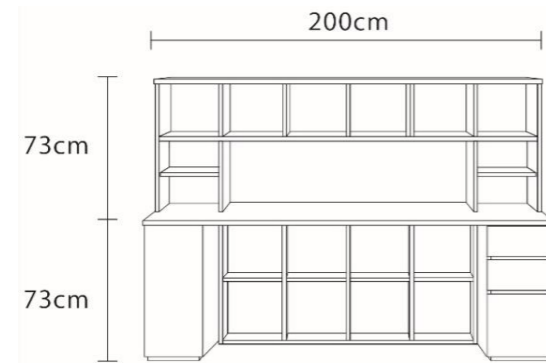

NAME _____ MEZZO2 DESK

W300×D 45/20×H 73cm
¥448,800

W180×D 45×H 73cm
¥139,700

W210×D 45×H 73cm
¥188,100

W220×D 45×H 73cm
¥206,800

W200×D 45/20×H 146cm
¥364,100

W150×D 45/20×H 146cm
¥192,500

W240×D 45/20×H 146cm
¥298,100

表示価格は消費税込みの価格です。

NOTE _____ 天板はW100-300cmまで10cm単位でオーダー可能です。奥行きは(D45/55cm)の2種類からお選びいただけます。
収納は引き出し、プッシュドア、プリンター、アンダーボックス(足元収納)、ガラス扉タイプ、木扉タイプなどをご用意しています。
上記以外の組み合わせもお選びいただけます。