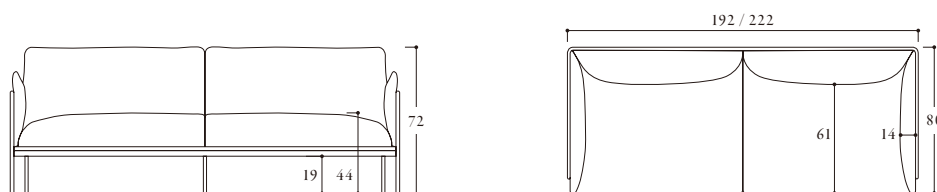

DRAWING

PRICE LIST

	FABRIC			LEATHER		
	WESTLAKE	FINESTRE / LOMBARDIA	CONTE	MONTANA	HERITAGE	ENVY
φ71×h37cm	¥57,200	¥69,300	¥75,900	¥101,200	¥106,700	¥157,300
φ91×h29cm	¥70,400	¥82,500	¥93,500	¥122,100	¥127,600	¥194,700

※表示価格はすべて税込価格です。 ※納期はご注文から約3ヶ月となります。

FABRIC

WESTLAKE

127-01

127-13

127-07

127-11

127-04

FINESTRE

145-0202

145-0203

145-0204

LOMBARDIA

147-0529

147-0519

147-0513

147-0511

CONTE

0601-1108

0601-1113

0601-2258

0601-1112

LEATHER

MONTANA

213-1048

213-1034

213-3031

213-4017

213-2056

HERITAGE

222-003

222-002

ENVY

233-001

233-002

233-003