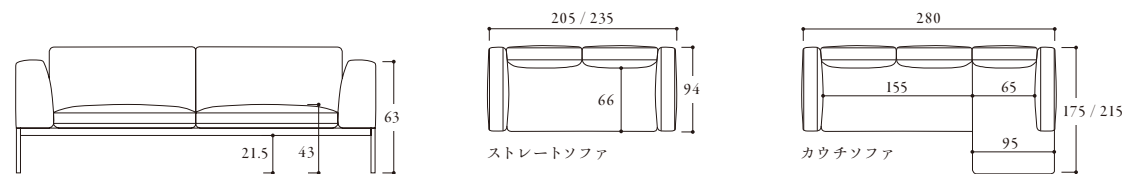

無垢材のフレームとスマートなレッグに、量感あるクッションの
コントラストが印象的なモジュール式ソファです。
クッションは身体に吸い付くような座り心地を提供します。

size w280×d94/175×h73 / sh43cm

material Leather, Oak, Steel

price ¥482,900～

※サイズ・素材・張地をお選びいただけます。

PRICE LIST

		FABRIC			LEATHER			
		WESTLAKE	FINESTRE / LOMBARDIA	CONTE	MONTANA	HERITAGE	ENVY	
ストレート	W205×D94cm	oak	¥281,600	¥317,900	¥350,900	¥444,400	¥455,400	¥647,900
		walnut	¥303,600	¥328,900	¥361,900	¥465,300	¥476,300	¥669,900
	W235×D94cm	oak	¥303,600	¥339,900	¥372,900	¥495,000	¥506,000	¥726,000
		walnut	¥325,600	¥361,900	¥394,900	¥517,000	¥528,000	¥748,000
1アーム	W185×D94cm	oak	¥246,400	¥279,400	¥312,400	¥383,900	¥394,900	¥548,900
		walnut	¥268,400	¥301,400	¥334,400	¥405,900	¥416,900	¥570,900
シェーズロング	W95×D175cm	oak	¥236,500	¥269,500	¥291,500	¥357,500	¥368,500	¥500,500
		walnut	¥258,500	¥291,500	¥313,500	¥368,500	¥379,500	¥522,500
	W95×D215cm	oak	¥281,600	¥314,600	¥336,600	¥451,000	¥462,000	¥649,000
		walnut	¥303,600	¥336,600	¥358,600	¥473,000	¥484,000	¥671,000
カウチ [1アーム+シェーズロング]	W280×D94 / 175cm	oak	¥482,900	¥548,900	¥603,900	¥741,400	¥763,400	¥1,049,400
		walnut	¥526,900	¥592,900	¥647,900	¥774,400	¥796,400	¥1,093,400
	W280×D94 / 215cm	oak	¥528,000	¥594,000	¥649,000	¥834,900	¥856,900	¥1,197,900
		walnut	¥572,000	¥638,000	¥693,000	¥878,900	¥900,900	¥1,241,900

※高さはすべてH73 / SH43cmとなります。※oakはライト塗装またはブラック塗装からお選びいただけます。
※表示価格はすべて税込価格です。※納期はご注文から約3ヶ月となります。

DRAWING

SCRIBE

A bauhaus-inspired sleek external metal frame gives a clean, bold impression to this sharp design.