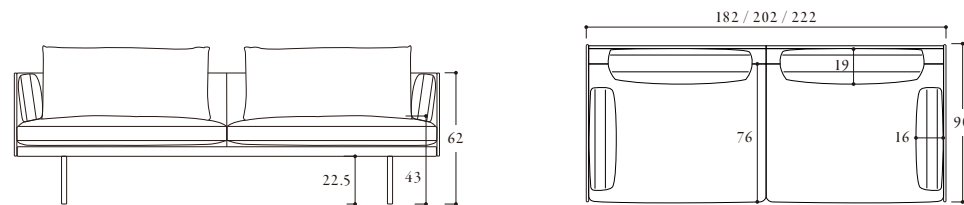

BUREAU

— ビューローソファ —

浮遊感のあるシャープなデザインと、全身が包まれる贅沢な座り心地。

“BUREAU”ソファは、ボリュームのあるクッションをシャープなレッグとアームで支えた浮遊感のあるデザインです。

柔らかくルーズ感のあるクッションにはシワが生まれ、

エレガントなニュアンスを感じさせます。

セットのクッションを背中や小脇に挟み、

オリジナルの寛ぎスタイルでお過ごしいただけます。

— *size* — w202×d90×h73 / sh43cm

— *material* — Leather, Steel

— *price* — ¥279,400～

※サイズ・張地をお選びいただけます。

PRICE LIST

	FABRIC			LEATHER		
	WESTLAKE	FINESTRE / LOMBARDIA	CONTE	MONTANA	HERITAGE	ENVY
W182×D90×H73 / SH43cm	¥270,600	¥309,100	¥353,100	¥489,500	¥511,500	¥731,500
W202×D90×H73 / SH43cm	¥279,400	¥317,900	¥361,900	¥509,300	¥531,300	¥751,300
W222×D90×H73 / SH43cm	¥290,400	¥328,900	¥372,900	¥537,900	¥548,900	¥768,900

※表示価格はすべて税込価格です。 ※納期はご注文から約3ヶ月となります。

DRAWING

DEPARTMENT

A simple but confident example of commercial/domestic crossover style, smart and comfortable without being overly plush.