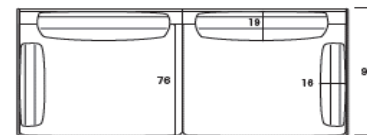

# NATADORA

NAME \_\_\_\_\_

BUREAU

NOTE \_\_\_\_\_

※納期は、ご注文から約3ヶ月となります。

PRICE \ FABRIC (LEATHER )

	WESTLAKE	FINESTRE LOMBARDIA	CONTE	MONTANA (革)	HERITAGE(革)	ENVY (革)
2人掛け：W182×D90×H73/SH43cm	270,600	309,100	353,100	489,500	511,500	731,500
2.5人掛け：W202×D90×H73/SH43cm	279,400	317,900	361,900	509,300	531,300	751,300
3人掛け：W222×D90×H73/SH43cm	290,400	328,900	372,900	537,900	548,900	768,900