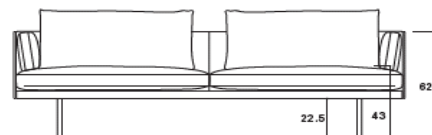

# NATADORA

NAME \_\_\_\_\_

BUREAU

NOTE \_\_\_\_\_

※納期は、ご注文から約3ヶ月となります。

PRICE \ FABRIC (LEATHER )

	WESTLAKE	FINESTRE LOMBARDIA	CONTE	MONTANA (革)	HERITAGE(革)	ENVY (革)
2人掛け：W182×D90×H73/SH43cm	270,600	309,100	353,100	489,500	511,500	731,500
2.5人掛け：W202×D90×H73/SH43cm	279,400	317,900	361,900	509,300	531,300	751,300
3人掛け：W222×D90×H73/SH43cm	290,400	328,900	372,900	537,900	548,900	768,900