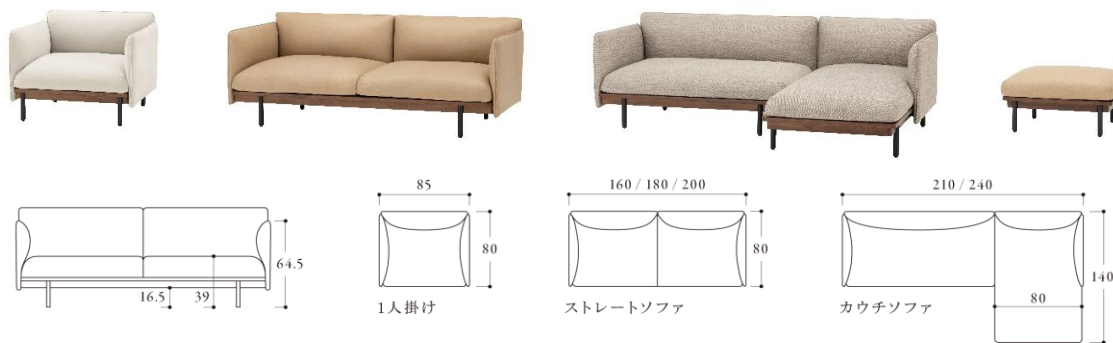

NATADORA

NAME BYRON BAY

NOTE ※納期は、ご注文から約3ヶ月となります。

PRICE \ FABRIC (LEATHER)		WESTLAKE	FINESTRE ALPACA LOMBARDIA	CONTE FLEECE	MONTANA (革) ALABAMA (革)	HERITAGE(革)
オーク材 / ライトorブラック塗装	シングルソファ： W85×D80×H74/SH39cm	182,600	203,500	224,400	303,600	314,600
	ストレートソファ 160： W160×D80×H74/SH39cm	275,000	304,700	337,700	448,800	464,200
	ストレートソファ 180： W180×D80×H74/SH39cm	292,600	326,700	360,800	484,000	500,500
	ストレートソファ 200： W200×D80×H74/SH39cm	310,200	347,600	383,900	520,300	536,800
	ワンアームソファ130 (左/右)： W130×D80×H74/SH39cm	231,000	253,000	276,100	364,100	375,100
	ワンアームソファ160 (左/右)： W160×D80×H74/SH39cm	261,800	290,400	317,900	416,900	431,200
	シェーズロング： W80×D140×H74/SH39cm	228,800	248,600	269,500	337,700	346,500
	カウチソファ 210： W210×D80/160×H74/SH39cm	459,800	501,600	545,600	701,800	721,600
	カウチソファ 240： W240×D80/160×H74/SH39cm	490,600	539,000	587,400	754,600	777,700
	オットマン： W70×D50×H39cm	104,500	108,900	114,400	137,500	139,700

PRICE \ FABRIC (LEATHER)		WESTLAKE	FINESTRE ALPACA LOMBARDIA	CONTE FLEECE	MONTANA (革) ALABAMA (革)	HERITAGE(革)
ウォールナット材	シングルソファ： W85×D80×H74/SH39cm	193,600	214,500	235,400	315,700	325,600
	ストレートソファ 160： W160×D80×H74/SH39cm	289,300	319,000	350,900	463,100	478,500
	ストレートソファ 180： W180×D80×H74/SH39cm	308,000	343,200	376,200	495,000	515,900
	ストレートソファ 200： W200×D80×H74/SH39cm	331,100	368,500	404,800	540,100	557,700
	ワンアームソファ130 (左/右)： W130×D80×H74/SH39cm	247,500	269,500	292,600	379,500	391,600
	ワンアームソファ160 (左/右)： W160×D80×H74/SH39cm	280,500	308,000	336,600	435,600	448,800
	シェーズロング： W80×D140×H74/SH39cm	247,500	267,300	287,100	355,300	365,200
	カウチソファ 210： W210×D80/160×H74/SH39cm	495,000	536,800	579,700	734,800	756,800
	カウチソファ 240： W240×D80/160×H74/SH39cm	528,000	575,300	623,700	790,900	814,000
	オットマン： W70×D50×H39cm	115,500	119,900	125,400	148,500	151,800