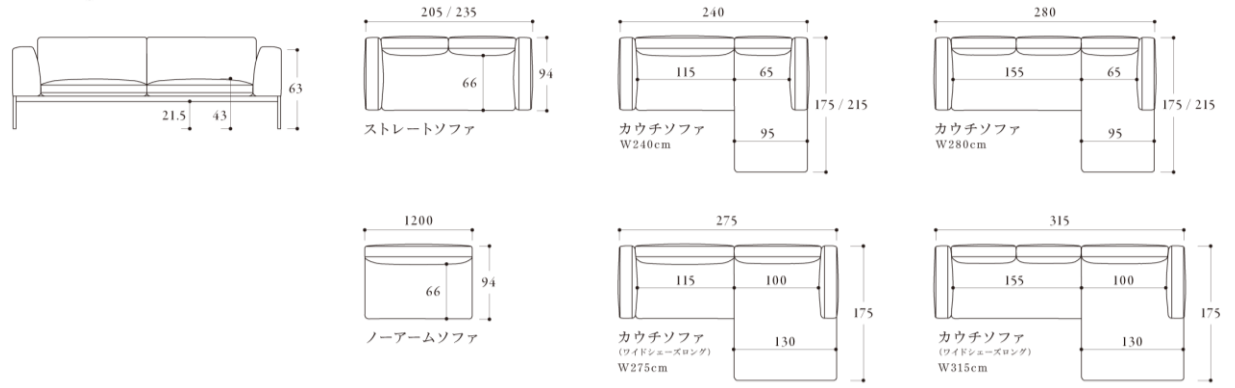

NATADORA

NAME _____ DEPARTMENT _____

NOTE _____ ※納期は、ご注文から約3ヶ月となります。

PRICE \ FABRIC (LEATHER)		WESTLAKE	FINESTRE ALPACA LOMBARDIA	CONTE FLEECE	MONTANA (革) ALABAMA (革)	HERITAGE (革)
オーク材	ストレートソファ : W205×D94×H73/SH43cm	310,200	349,800	387,200	489,500	502,700
仕上げ:ライトorブラック塗装	ストレートソファ : W235×D94×H73/SH43cm	335,500	374,000	411,400	546,700	557,700
	ノーアーム : W120×D94×H73/SH43cm	228,800	253,000	278,300	344,300	353,100
	ワンアームソファ(左/右) : W145×D94×H73/SH43cm	243,100	271,700	300,300	381,700	392,700
	ワンアームソファ(左/右) : W185×D94×H73/SH43cm	271,700	308,000	344,300	422,400	435,600
	シェーズロング : W95×D175×H73/SH43cm	260,700	297,000	321,200	393,800	407,000
	シェーズロング : W95×D215×H73/SH43cm	310,200	346,500	370,700	498,300	509,300
	ワイドシェーズロング : W130×D175×H73/SH43cm	356,400	394,900	434,500	555,500	572,000
	カウチソファ : W240×D94/175×H73/SH43cm	503,800	568,700	621,500	775,500	799,700
	カウチソファ : W240×D94/215×H73/SH43cm	553,300	618,200	671,000	880,000	902,000
	カウチソファ : W280×D94/175×H73/SH43cm	532,400	602,800	665,500	816,200	842,600
	カウチソファ : W280×D94/215×H73/SH43cm	581,900	654,500	715,000	920,700	944,900
	ワイドカウチソファ : W275×D94/175×H73/SH43cm	599,500	666,600	734,800	937,200	964,700
	ワイドカウチソファ : W315×D94/175×H73/SH43cm	628,100	702,900	778,800	977,900	1,007,600