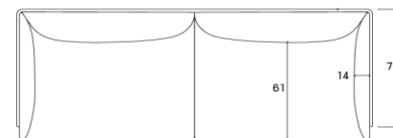

NATADORA

NAME _____

SCRIBE

NOTE _____

※納期は、ご注文から約3ヶ月となります。

PRICE \ FABRIC (LEATHER)

	WESTLAKE	FINESTRE LOMBARDIA	CONTE	MONTANA (革)	HERITAGE(革)	ENVY (革)
1人掛け：W80×D80×H72/SH44cm	152,900	174,900	196,900	262,900	273,900	364,100
2.5人掛け：W192×D80×H72/SH44cm	277,200	310,200	343,200	452,100	474,100	628,100
3人掛け：W222×D80×H72/SH44cm	291,500	324,500	357,500	476,300	498,300	656,700