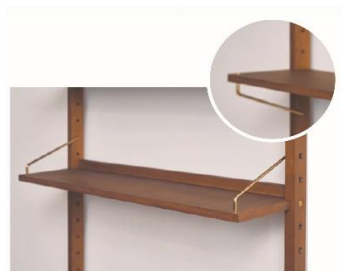

NAME _____ NYBORG SHELF

SHELF D200
¥18,480

SHELF D250
¥22,000

DRAWER SHELF
¥24,640

OPEN CABINET
¥71,280

DRAWER CABINET
¥86,240

DROP DOOR CABINET
¥96,800

ドローキャビネット×1、
シェルフD200×2、
ドローシェルフ×1
レッグ×1、ピラー×1

W77.5×D42×H190cm
¥193,600

オープンキャビネット×1、
シェルフD200×2
レッグ×1、ピラー×1

W77.5×D42×H190cm
¥154,000

PILLAR: ¥24,640
LEG: ¥21,120

表示価格は消費税込みの価格です。

NOTE _____ 上記以外の組み合わせもお選びいただけます。