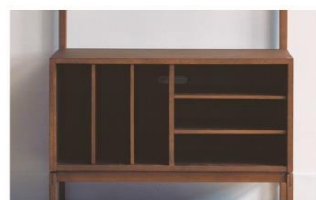

NAME _____ NYBORG SHELF

SHELF D200
¥18,480

SHELF D250
¥22,000

DRAWER SHELF
¥24,640

OPEN CABINET
¥71,280

DRAWER CABINET
¥86,240

DROP DOOR CABINET
¥96,800

ドローキャビネット×1、
シェルフD200×2、
ドローシェルフ×1
レッグ×1、ピラー×1

W77.5×D42×H190cm
¥193,600

オープンキャビネット×1、
シェルフD200×2
レッグ×1、ピラー×1

W77.5×D42×H190cm
¥154,000

PILLAR: ¥24,640
LEG: ¥21,120

表示価格は消費税込みの価格です。

NOTE _____ 上記以外の組み合わせもお選びいただけます。