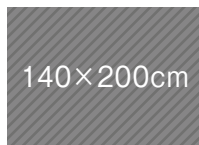

FABULA

ファビュラ

GIMLE
ギムリー

北欧らしい色づかいとデザインが特徴のウールラグ。
ヴィンテージレザーや織り感のあるファブリックソファとの相性がよく、コーディネートが可能です。

SIZE

サイズ

¥9,900

¥57,200

¥82,500

MATERIAL

素材

ウール70%、綿30%
*床暖房使用可能。

COLOR

カラー

ブラック

SIZE ORDER / PATTERN ORDER