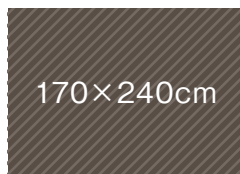

FABULA

ファビュラ

GRO
グロー

上質なニュージーランドウールを使用した手織りのパイルラグです。
パイルをカットすることで生まれる光沢感とコントラストカラーが、グラフィカルなデザインを美しく際立たせています。

SIZE

サイズ

140×200cm

¥82,500

170×240cm

¥115,500

MATERIAL

素材

ウール、コットン

COLOR

カラー

SIZE ORDER / PATTERN ORDER