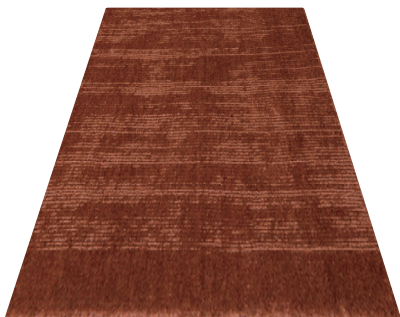

FABULA

ファビュラ

LOKE
ロキ

LOKE
ロキ

LOKE
ロキ

高品質なニュージーランドウールを使用したモダンテイストなウールラグ。
表面をランダムにシェービング加工することで美しい光沢感が生まれます。
単色ながら奥行き感のある表情とスモーキーで美しいカラーがインテリアに上質さをプラスします。

SIZE

サイズ

140×200cm

¥69,300

170×240cm

¥99,000

MATERIAL

素材

ニュージーランドウール80%、綿20%
*床暖房使用可能。

COLOR

カラー

TERRA

GRAY

L-GRAY

SIZE ORDER / PATTERN ORDER

サイズ・パターンオーダー

* イージーオーダー不可。