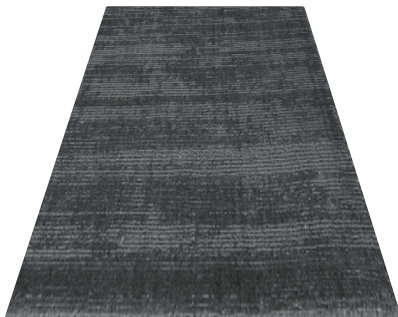

FABULA

ファビュラ

LOKE
ロキ

LOKE
ロキ

LOKE
ロキ

高品質なニュージーランドウールを使用したモダンテイストなウールラグ。
表面をランダムにシェービング加工することで美しい光沢感が生まれます。
単色ながら奥行き感のある表情とスモーキーで美しいカラーがインテリアに上質さをプラスします。

SIZE

サイズ

140×200cm

¥69,300

170×240cm

¥99,000

MATERIAL

素材

ニュージーランドウール80%、綿20%
*床暖房使用可能。

COLOR

カラー

TERRA

GRAY

L-GRAY

SIZE ORDER / PATTERN ORDER

サイズ・パターンオーダー

* イージーオーダー不可。