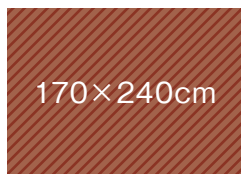

FABULA

ファビュラ

LOKE
ロキ

LOKE
ロキ

LOKE
ロキ

高品質なニュージーランドウールを使用したモダンテイストなウールラグ。
表面をランダムにシェービング加工することで美しい光沢感が生まれます。
単色ながら奥行き感のある表情とスモーキーで美しいカラーがインテリアに上質さをプラスします。

SIZE

サイズ

140×200cm

¥69,300

170×240cm

¥99,000

MATERIAL

素材

ニュージーランドウール80%、綿20%
*床暖房使用可能。

COLOR