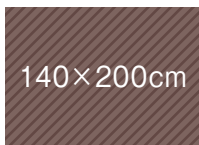

## SIZE

サイズ

60×90cm

¥9,900

140×200cm

¥57,200

170×240cm

¥82,500