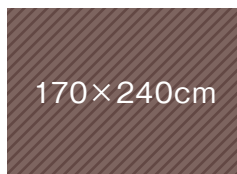

## SIZE

サイズ

60×90cm

¥9,900

140×200cm

¥57,200

170×240cm

¥82,500