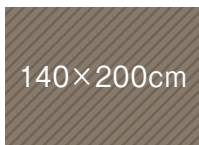

FABULA

ファビュラ

デンマークのラグメーカー「FABULA」がデザインする、フォークロア調のラグ。

ユーズドやビンテージ家具との相性がぴったりです。

インドの職人によって、1枚1枚手織りでつくられています。

SIZE

サイズ

¥9,900

¥57,200

¥82,500

MATERIAL

素材

ウール80%、コットン20%

*床暖房使用可能。

COLOR

カラー

SIZE ORDER / PATTERN ORDER

サイズ・パターンオーダー

* イージーオーダー不可。

価格は税込価格となります。

220421-12/14