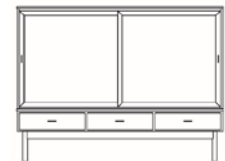

NAME _____ SOUP CABINET

W85.4×D38×H100cm
木扉: ¥195,800
ガラス扉: ¥199,100

W85.4×D38×H173cm
上下/木扉: ¥297,000
上/木扉、下/ガラス扉: ¥300,300
上/ガラス扉、下/木扉: ¥300,300
上下/ガラス扉: ¥303,600

W149.4×D38×H100cm
木扉: ¥255,200
ガラス扉: ¥260,700

W149.4×D38×H173cm
上下/木扉: ¥387,200
上/木扉、下/ガラス扉: ¥392,700
上/ガラス扉、下/木扉: ¥392,700
上下/ガラス扉: ¥398,200

W181.4×D38×H193cm
上下/木扉: ¥471,900
上/木扉、下/ガラス扉: ¥479,600
上/ガラス扉、下/木扉: ¥480,700
上下/ガラス扉: ¥488,400

W85.4×D38×H120cm
木扉: ¥189,200
ガラス扉: ¥192,500

W85.4×D38×H140cm
木扉: ¥163,900
ガラス扉: ¥169,400

W149.4×D38×H120cm
木扉: ¥247,500
ガラス扉: ¥253,000

W149.4×D38×H140cm
木扉: ¥270,600
ガラス扉: ¥278,300

W181.4×D38×H140cm
木扉: ¥309,100
ガラス扉: ¥317,900

表示価格は消費税込みの価格です。

NOTE _____

幅は3サイズ(W85.4/149.4/181.4cm)、高さは7サイズ(H80/100/120/140/153/173/193cm)から組み合わせてお選びいただけます。

扉は、ガラス扉と木扉からお選びいただけます。

上記以外の組み合わせもお選びいただけます。