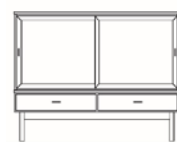

NAME _____ SOUP CABINET

W85.4×D38×H100cm
木扉: ¥195,800
ガラス扉: ¥199,100

W85.4×D38×H173cm
上下/木扉: ¥297,000
上/木扉、下/ガラス扉: ¥300,300
上/ガラス扉、下/木扉: ¥300,300
上下/ガラス扉: ¥303,600

W149.4×D38×H100cm
木扉: ¥255,200
ガラス扉: ¥260,700

W149.4×D38×H173cm
上下/木扉: ¥387,200
上/木扉、下/ガラス扉: ¥392,700
上/ガラス扉、下/木扉: ¥392,700
上下/ガラス扉: ¥398,200

W181.4×D38×H193cm
上下/木扉: ¥471,900
上/木扉、下/ガラス扉: ¥479,600
上/ガラス扉、下/木扉: ¥480,700
上下/ガラス扉: ¥488,400

W85.4×D38×H120cm
木扉: ¥189,200
ガラス扉: ¥192,500

W85.4×D38×H140cm
木扉: ¥163,900
ガラス扉: ¥169,400

W149.4×D38×H120cm
木扉: ¥247,500
ガラス扉: ¥253,000

W149.4×D38×H140cm
木扉: ¥270,600
ガラス扉: ¥278,300

W181.4×D38×H140cm
木扉: ¥309,100
ガラス扉: ¥317,900

表示価格は消費税込みの価格です。

NOTE _____

幅は3サイズ(W85.4/149.4/181.4cm)、高さは7サイズ(H80/100/120/140/153/173/193cm)から組み合わせてお選びいただけます。

扉は、ガラス扉と木扉からお選びいただけます。

上記以外の組み合わせもお選びいただけます。