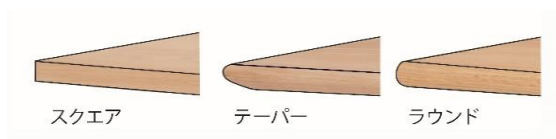

NAME SOUP DESK R-LEG

NOTE スープシリーズの天板のエッジは3種の形状よりお選びいただけます。

		D45cm	D50cm	D55cm
オーク材	W80×H72cm	108,900	110,000	111,100
	W90×H72cm	110,000	111,100	112,200
	W100×H72cm	111,100	112,200	113,300
	W110×H72cm	112,200	113,300	114,400
	W120×H72cm	113,300	114,400	115,500
ウォールナット材	W80×H72cm	154,000	155,100	156,200
	W90×H72cm	155,100	156,200	157,300
	W100×H72cm	156,200	157,300	158,400
	W110×H72cm	157,300	158,400	159,500
	W120×H72cm	158,400	159,500	160,600

表示価格は消費税込みの価格です。

NAME SOUP DESK T-LEG

NOTE スープシリーズの天板のエッジは3種の形状よりお選びいただけます。

		D45cm	D50cm	D55cm
オーク材	W80×H72cm	100,100	101,200	102,300
	W90×H72cm	101,200	102,300	103,400
	W100×H72cm	102,300	103,400	104,500
	W110×H72cm	103,400	104,500	105,600
	W120×H72cm	104,500	105,600	106,700
ウォールナット材	W80×H72cm	133,100	134,200	135,300
	W90×H72cm	134,200	135,300	136,400
	W100×H72cm	135,300	136,400	137,500
	W110×H72cm	136,400	137,500	138,600
	W120×H72cm	137,500	138,600	139,700

表示価格は消費税込みの価格です。

NAME SOUP DESK A-LEG

NOTE スープシリーズの天板のエッジは3種の形状よりお選びいただけます。

		D45cm	D50cm	D55cm
オーク材	W80×H72cm	97,900	99,000	100,100
	W90×H72cm	99,000	100,100	101,200
	W100×H72cm	100,100	101,200	102,300
	W110×H72cm	101,200	102,300	103,400
	W120×H72cm	102,300	103,400	104,500
ウォールナット材	W80×H72cm	127,600	128,700	129,800
	W90×H72cm	128,700	129,800	130,900
	W100×H72cm	129,800	130,900	132,000
	W110×H72cm	130,900	132,000	133,100
	W120×H72cm	132,000	133,100	134,200