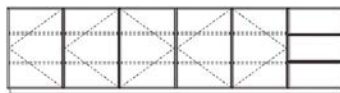

レグタイプ

ダイワタイプ

NAME _____ TOWARD LIVING BOARD

W120×D40×H62cm
¥159,500

W240×D40×H62cm
¥312,400

W80×D40×H91cm
¥139,700

W160×D40×H70cm
¥222,200

W200×D40×H70cm
¥253,000

W120×D40×H99cm
¥185,900

サポートテーブル
W100×D40×H64.5/72.5cm
¥55,000
W120×D40×H64.5/72.5cm
¥58,300

表示価格は消費税込みの価格です。

NOTE _____ 幅はW80～240cmまで40cm単位でお選びいただけます。
脚の形状は、レグとダイワがございます。
上記以外の組み合わせもお選びいただけます。