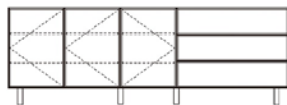

レグタイプ

ダイワタイプ

NAME _____ TOWARD LIVING BOARD

W120×D40×H62cm
¥159,500

W240×D40×H62cm
¥312,400

W80×D40×H91cm
¥139,700

W160×D40×H70cm
¥222,200

W200×D40×H70cm
¥253,000

W120×D40×H99cm
¥185,900

サポートテーブル
W100×D40×H64.5/72.5cm
¥55,000
W120×D40×H64.5/72.5cm
¥58,300

表示価格は消費税込みの価格です。

NOTE _____ 幅はW80～240cmまで40cm単位でお選びいただけます。
脚の形状は、レグとダイワがございます。
上記以外の組み合わせもお選びいただけます。