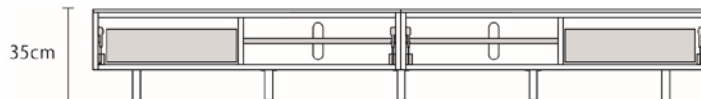

NAME TOWARD TV BOARD

W150×D40×H27cm  
¥136,400

W230×D40×H27cm  
¥239,800

W190×D40×H35cm  
¥173,800

W240×D40×H35cm  
¥242,000

サポートテーブル  
W100×D40×H29.5/37.5cm  
¥52,800  
W120×D40×H29.5/37.5cm  
¥55,000

表示価格は消費税込みの価格です。

NOTE 幅はW150～240cmまで10cm単位でお選びいただけます。(W210からは2連になります)  
脚の形状は、レッグとダイワがございます。(ダイワタイプの場合は高さがH27cmになります)  
リモコン透過機能付。  
上記以外の組み合わせもお選びいただけます。