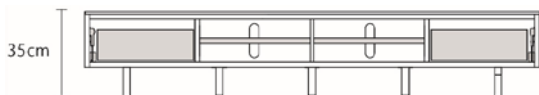

NAME TOWARD TV BOARD

W150×D40×H27cm  
¥136,400

W230×D40×H27cm  
¥239,800

W190×D40×H35cm  
¥173,800

W240×D40×H35cm  
¥242,000

サポートテーブル  
W100×D40×H29.5/37.5cm  
¥52,800  
W120×D40×H29.5/37.5cm  
¥55,000

表示価格は消費税込みの価格です。

NOTE 幅はW150～240cmまで10cm単位でお選びいただけます。(W210からは2連になります)  
脚の形状は、レッグとダイワがございます。(ダイワタイプの場合は高さがH27cmになります)  
リモコン透過機能付。  
上記以外の組み合わせもお選びいただけます。