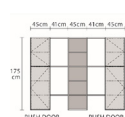

壁架収納例(1H5段)
W217×D32.3×H175cm
¥319,220