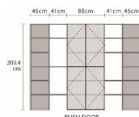

大型壁架収納例(H6段)
W260×D32.3×H209.4cm
¥370,920

表示価格は消費税込みの価格です。

NOTE _____ L/R: 左右の場合の価格になります。 C: センターの場合の価格になります。
連結SHELFは25cm~59cmの間、1cm単位でサイズオーダーが可能ですが、
上記以外の組み合わせもお選びいただけます。