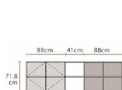

1H2収納例(H2段)
W217×D32.3×H71.8cm
¥193,140