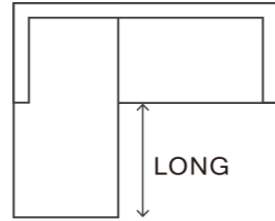

NAME STREAMLINE COUCH SOFA

NOTE カウチのシートにはステッチが入ります。 / カウチは左右お選びいただけます。

レッグはストレートレッグ(シルバー・ブラック)、ラウンドレッグ(シルバー、ブラック)の4種類から選べます。 / レザーの張地はクッションとアームにステッチが入ります。

ソファの高さ(H)は背クッションを含む高さです。

PRICE \ FABRIC (LEATHER)	COTTON	ELAN BAKAR MELLOW CROSS BILLA SOFT TANGENT TERMOLI	GRANNY NATURE MUMBAI MISTY HERRING BENGA	TOLEDO(革)	TEXAS(革)	JUMBO(革) PURE(革)	RANCH(革)
ソファ(在庫モデル) : W210×D151/91×H83 ×SH42cm COTTON:30	481,800						
ソファ : W190×D151/91×H83×SH42cm	474,100	579,700	642,400	774,400	927,300	970,200	1,216,600
ソファ : W200×D151/91×H83×SH42cm	476,300	581,900	644,600	776,600	938,300	1,024,100	1,279,300
ソファ : W210×D151/91×H83×SH42cm	482,900	584,100	649,000	778,800	942,700	1,100,000	1,384,900
ソファ : W220×D151/91×H83×SH42cm	498,300	614,900	680,900	826,100	1,009,800	1,183,600	1,499,300
ソファ : W230×D151/91×H83×SH42cm	510,400	653,400	696,300	849,200	1,041,700	1,218,800	1,542,200
ソファ : W240×D151/91×H83×SH42cm	530,200	671,000	722,700	880,000	1,065,900	1,257,300	1,591,700
ヘッドレスト : W60×D17×H17cm	30,800	37,400	48,400	70,400	90,200	97,900	112,200

表示価格は消費税込みの価格です。

NAME STREAMLINE COUCH SOFA / COUCH LONG TYPE

NOTE カウチのシートにはステッチが入ります。 / カウチは左右お選びいただけます。  
 レッグはストレートレッグ(シルバー・ブラック)、ラウンドレッグ(シルバー、ブラック)の4種類から選べます。 / レザーの張地はクッションとアームにステッチが入ります。  
 ソファの高さ(H)は背クッションを含む高さです。

表示価格は消費税込みの価格です。

NAME STREAMLINE COUCH SOFA / COUCH WIDE TYPE

NOTE カウチのシートにはステッチが入ります。 / カウチは左右お選びいただけます。  
 レッグはストレートレッグ(シルバー・ブラック)、ラウンドレッグ(シルバー、ブラック)の4種類から選べます。 / レザーの張地はクッションとアームにステッチが入ります。  
 ソファの高さ(H)は背クッションを含む高さです。