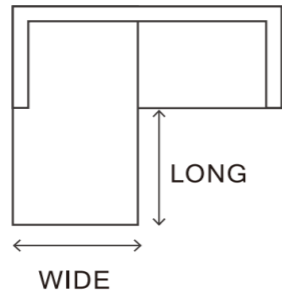

表示価格は消費税込みの価格です。

NAME STREAMLINE COUCH SOFA / COUCH WIDE TYPE

NOTE カウチのシートにはステッチが入ります。 / カウチは左右お選びいただけます。  
 レッグはストレートレッグ(シルバー・ブラック)、ラウンドレッグ(シルバー、ブラック)の4種類から選べます。 / レザーの張地はクッションとアームにステッチが入ります。  
 ソファの高さ(H)は背クッションを含む高さです。

PRICE \ FABRIC (LEATHER)	COTTON	ELAN	GRANNY	TOLEDO(革)	TEXAS(革)	JUMBO(革) PURE(革)	RANCH(革)
		BAKAR MELLOW CROSS BILLA SOFT TANGENT TERMOLI	NATURE MUMBAI MISTY HERRING BENGA				
ソファ : W200×D151/91×H83×SH42cm	512,600	622,600	688,600	859,100	999,900	1,096,700	1,412,400
ソファ : W210×D151/91×H83×SH42cm	514,800	624,800	690,800	861,300	1,010,900	1,118,700	1,445,400
ソファ : W220×D151/91×H83×SH42cm	526,900	636,900	704,000	886,600	1,034,000	1,182,500	1,551,000
ソファ : W230×D151/91×H83×SH42cm	547,800	672,100	741,400	940,500	1,107,700	1,249,600	1,665,400
ソファ : W240×D151/91×H83×SH42cm	563,200	696,300	763,400	962,500	1,133,000	1,284,800	1,707,200
ソファ : W250×D151/91×H83×SH42cm	577,500	713,900	781,000	981,200	1,158,300	1,323,300	1,756,700
ヘッドレスト : W60×D17×H17cm	30,800	37,400	48,400	70,400	90,200	97,900	112,200

表示価格は消費税込みの価格です。

NAME STREAMLINE COUCH SOFA / COUCH WIDE-LONG TYPE

NOTE カウチのシートにはステッチが入ります。 / カウチは左右お選びいただけます。  
 レッグはストレートレッグ(シルバー・ブラック)、ラウンドレッグ(シルバー、ブラック)の4種類から選べます。 / レザーの張地はクッションとアームにステッチが入ります。  
 ソファの高さ(H)は背クッションを含む高さです。