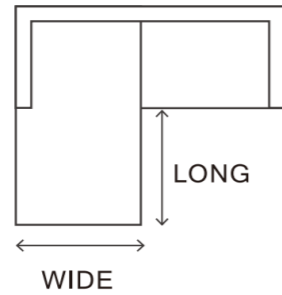

表示価格は消費税込みの価格です。

NAME STREAMLINE COUCH SOFA / COUCH LONG TYPE

NOTE カウチのシートにはステッチが入ります。 / カウチは左右お選びいただけます。  
 レッグはストレートレッグ(シルバー・ブラック)、ラウンドレッグ(シルバー、ブラック)の4種類から選べます。 / レザーの張地はクッションとアームにステッチが入ります。  
 ソファの高さ(H)は背クッションを含む高さです。

表示価格は消費税込みの価格です。

NAME STREAMLINE COUCH SOFA / COUCH WIDE-LONG TYPE

NOTE カウチのシートにはステッチが入ります。 / カウチは左右お選びいただけます。

レッグはストレートレッグ(シルバー・ブラック)、ラウンドレッグ(シルバー、ブラック)の4種類から選べます。 / レザーの張地はクッションとアームにステッチが入ります。

ソファの高さ(H)は背クッションを含む高さです。