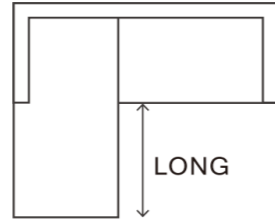

NAME STREAMLINE COUCH SOFA

NOTE カウチのシートにはステッチが入ります。 / カウチは左右お選びいただけます。

レッグはストレートレッグ(シルバー・ブラック)、ラウンドレッグ(シルバー、ブラック)の4種類から選べます。 / レザーの張地はクッションとアームにステッチが入ります。

ソファの高さ(H)は背クッションを含む高さです。

	GROUP D	GROUP E	GROUP F	GROUP 3	GROUP 4	GROUP 5	GROUP 6
PRICE \ FABRIC (LEATHER)	COTTON	BAKAR MELLOW CROSS BILLA SOFT TANGENT TERMOLI	GRANNY NATURE MUMBAI MISTY HERRING BERLIN MUNSTER	TOLEDO(革)	TEXAS(革)	JUMBO(革) PURE(革)	RANCH(革)
ソファ : W190×D151/91×H83×SH42cm	513,700	627,000	694,100	837,100	1,003,200	1,049,400	1,315,600
ソファ : W200×D151/91×H83×SH42cm	515,900	629,200	696,300	839,300	1,015,300	1,107,700	1,383,800
ソファ : W210×D151/91×H83×SH42cm	521,400	632,500	702,900	841,500	1,019,700	1,190,200	1,498,200
ソファ : W220×D151/91×H83×SH42cm	539,000	665,500	737,000	894,300	1,092,300	1,280,400	1,621,400
ソファ : W230×D151/91×H83×SH42cm	552,200	707,300	753,500	918,500	1,126,400	1,317,800	1,667,600
ソファ : W240×D151/91×H83×SH42cm	573,100	726,000	782,100	951,500	1,152,800	1,359,600	1,721,500
ヘッドレスト : W60×D17×H17cm	33,000	40,700	51,700	75,900	97,900	105,600	121,000

表示価格は消費税込みの価格です。

NAME STREAMLINE COUCH SOFA / COUCH WIDE TYPE

NOTE カウチのシートにはステッチが入ります。 / カウチは左右お選びいただけます。

レッグはストレートレッグ(シルバー・ブラック)、ラウンドレッグ(シルバー、ブラック)の4種類から選べます。 / レザーの張地はクッションとアームにステッチが入ります。

ソファの高さ(H)は背クッションを含む高さです。

表示価格は消費税込みの価格です。

NAME STREAMLINE COUCH SOFA / COUCH LONG TYPE

NOTE カウチのシートにはステッチが入ります。 / カウチは左右お選びいただけます。  
 レッグはストレートレッグ(シルバー・ブラック)、ラウンドレッグ(シルバー、ブラック)の4種類から選べます。 / レザーの張地はクッションとアームにステッチが入ります。  
 ソファの高さ(H)は背クッションを含む高さです。