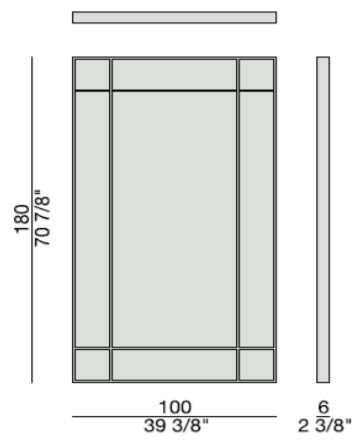

Remark

design. Opera Design 参考重量:100は28kg、140は52kg

NAME | FOUR SEASONS QUADRATO 100/140

※仕上げは画像と異なります。
※画像サイズは140×140です。

Size			Top	Price	Wood Finish		
W	D	H					
100	6	100		161,700	ウォールナット		ナチュラルアッシュ ●
140	6	140		202,400	ウォールナット モカ色		アッシュ モカ色 ●
					ウォールナット ウェンジ色		アッシュ ウェンジ色 ●
					スペッサートオーク		アッシュ ウォールナット色 ●
					マットクローズラッカー		アッシュ カナバ色 ●
							アッシュ カフェ色 ●
							マットオープンラッカー ●
							シャイニーラッカー
							テクノポリマー
							ゴールド・シルバリーフ

Remark

design. Opera Design 参考重量:100は28kg、140は52kg

NAME | FOUR SEASONS QUADRATO 100/140

※画像サイズは140×140です。

Size			Top	Price	Wood Finish		
W	D	H					
100	6	100		183,700	ウォールナット		ナチュラルアッシュ
140	6	140		227,700	ウォールナット モカ色		アッシュ モカ色
					ウォールナット ウェンジ色		アッシュ ウェンジ色
					スペッサートオーク		アッシュ ウォールナット色
					マットクローズラッカー		アッシュ カナバ色
							アッシュ カフェ色
							マットオープンラッカー
							シャイニーラッカー
							テクノポリマー
							ゴールド・シルバリーフ ●

Remark

design. Opera Design 参考重量:100は28kg、140は52kg

NAME | FOUR SEASON 180X100

※画像は、実際の仕上げと異なって見える場合があります。

Size			Top	Price	Wood Finish		
W	D	H					
100	6	180		283,800	ウォールナット	●	ナチュラルアッシュ
					ウォールナット モカ色	●	アッシュ モカ色
					ウォールナット ウェンジ色	●	アッシュ ウェンジ色
					スペッサートオーク		アッシュ ウォールナット色
					マットクローズラッカー	●	アッシュ カナバ色
							アッシュ カフェ色
							マットオープンラッカー
							シャイニーラッカー
							テクノポリマー
							ゴールド・シルバリーフ

Remark

design. Opera Design 参考重量:53kg

※画像は、実際の仕上げと異なって見える場合があります。
※価格はすべて税込価格です。

PORADA 2020 COLLECTION

NAME | FOUR SEASON 180X100

Size			Top	Price	Wood Finish		
W	D	H					
100	6	180		294,800	ウォールナット		ナチュラルアッシュ
					ウォールナット モカ色		アッシュ モカ色
					ウォールナット ウェンジ色		アッシュ ウェンジ色
					スペルサートオーク		アッシュ ウォールナット色
					マットクローズラッカー		アッシュ カナバ色
							アッシュ カフェ色
							マットオープンラッカー
							シャイニーラッカー
							テクノポリマー
							ゴールド・シルバリーフ