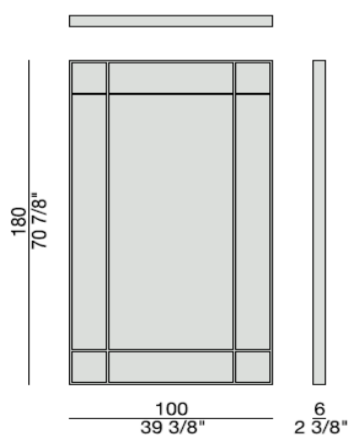

PORADA 2020 COLLECTION

NAME | FOUR SEASONS QUADRATO 100/140

※画像サイズは140×140です。

Size			Top	Price	Wood Finish		
W	D	H					
100	6	100		182,600	ウォールナット	●	ナチュラルアッシュ
140	6	140		223,300	ウォールナット モカ色	●	アッシュ モカ色
					ウォールナット ウェンジ色	●	アッシュ ウェンジ色
					スペッサートオーク		アッシュ ウォールナット色
					マットクローズラッカー	●	アッシュ カナバ色
							アッシュ カフェ色
							マットオープンラッカー
							シャイニーラッカー
							テクノポリマー
							ゴールド・シルバリーフ

Remark

design. Opera Design 参考重量:100は28kg、140は52kg

NAME | FOUR SEASONS QUADRATO 100/140

※仕上げは画像と異なります。
※画像サイズは140×140です。

Size			Top	Price	Wood Finish		
W	D	H					
100	6	100		161,700	ウォールナット		ナチュラルアッシュ ●
140	6	140		202,400	ウォールナット モカ色		アッシュ モカ色 ●
					ウォールナット ウェンジ色		アッシュ ウェンジ色 ●
					スペッサートオーク		アッシュ ウォールナット色 ●
					マットクローズラッカー		アッシュ カナバ色 ●
							アッシュ カフェ色 ●
							マットオープンラッカー ●
							シャイニーラッカー
							テクノポリマー
							ゴールド・シルバリーフ

Remark

design. Opera Design 参考重量:100は28kg、140は52kg

NAME | FOUR SEASONS QUADRATO 100/140

※画像サイズは140×140です。

Size			Top	Price	Wood Finish		
W	D	H					
100	6	100		183,700	ウォールナット		ナチュラルアッシュ
140	6	140		227,700	ウォールナット モカ色		アッシュ モカ色
					ウォールナット ウェンジ色		アッシュ ウェンジ色
					スペッサートオーク		アッシュ ウォールナット色
					マットクローズラッカー		アッシュ カナバ色
							アッシュ カフェ色
							マットオープンラッカー
							シャイニーラッカー
							テクノポリマー
							ゴールド・シルバリーフ ●

Remark

design. Opera Design 参考重量:100は28kg、140は52kg

NAME | FOUR SEASON 180X100

※画像は、実際の仕上げと異なって見える場合があります。

Size			Top	Price	Wood Finish		
W	D	H					
100	6	180		283,800	ウォールナット	●	ナチュラルアッシュ
					ウォールナット モカ色	●	アッシュ モカ色
					ウォールナット ウェンジ色	●	アッシュ ウェンジ色
					スペッサートオーク		アッシュ ウォールナット色
					マットクローズラッカー	●	アッシュ カナバ色
							アッシュ カフェ色
							マットオープンラッカー
							シャイニーラッカー
							テクノポリマー
							ゴールド・シルバリーフ