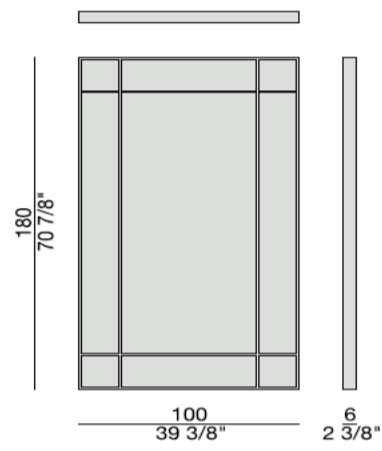

※画像サイズは140×140です。

Remark
design. Opera Design 参考重量: 100は28kg, 140は52kg

NAME | FOUR SEASONS QUADRATO 100/140

Size			Top	Price	Wood Finish		
W	D	H					
100	6	100		178,200	ウォールナット		ナチュラルアッシュ ●
140	6	140		222,200	ウォールナット モカ色		アッシュ モカ色 ●
					ウォールナット ウェンジ色		アッシュ ウェンジ色 ●
					スペツサートオーク		アッシュ ウォールナット色 ●
					マットクローズラッカー		アッシュ カナバ色 ●
							アッシュ グレー色 ●
							マットオープンラッカー ●
							シャイニーラッカー
							テクノポリマー
							ゴールド・シルバーリーフ

※仕上げは画像と異なります。
※画像サイズは140×140です。

Remark
design. Opera Design 参考重量: 100は28kg, 140は52kg

NAME | FOUR SEASONS QUADRATO 100/140

Size			Top	Price	Wood Finish		
W	D	H					
100	6	100		202,400	ウォールナット		ナチュラルアッシュ
140	6	140		250,800	ウォールナット モカ色		アッシュ モカ色
					ウォールナット ウェンジ色		アッシュ ウェンジ色
					スペツサートオーク		アッシュ ウォールナット色
					マットクローズラッカー		アッシュ カナバ色
							アッシュ グレー色
							マットオープンラッカー
							シャイニーラッカー
							テクノポリマー
							ゴールド・シルバーリーフ ●

※画像サイズは140×140です。

Remark
design. Opera Design 参考重量: 100は28kg, 140は52kg

※画像は、実際の仕上げと異なって見える場合があります。

NAME | FOUR SEASON 180X100

Size			Top	Price	Wood Finish	
W	D	H				
100	6	180		312,400	ウォールナット	● ナチュラルアッシュ
					ウォールナット モカ色	● アッシュ モカ色
					ウォールナット ウェンジ色	● アッシュ ウェンジ色
					スベツサートオーク	アッシュ ウォールナット色
					マットクローズラッカー	● アッシュ カナバ色
						アッシュ グレー色
						マットオープンラッカー
						シャイニーラッカー
						テクノポリマー
						ゴールド・シルバーリーフ

Remark

design. Opera Design 参考重量:53kg

NAME | FOUR SEASON 180X100

Size			Top	Price	Wood Finish	
W	D	H				
100	6	180		324,500	ウォールナット	ナチュラルアッシュ
					ウォールナット モカ色	アッシュ モカ色
					ウォールナット ウェンジ色	アッシュ ウェンジ色
					スベツサートオーク	アッシュ ウォールナット色
					マットクローズラッカー	アッシュ カナバ色
						アッシュ グレー色
						マットオープンラッカー
						シャイニーラッカー
						テクノポリマー
						ゴールド・シルバーリーフ ●