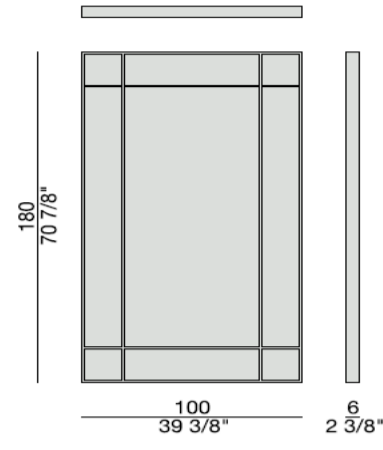

※仕上げは画像と異なります。
※画像のサイズは140×140です。

Remark
design. Opera Design 参考重量: 28kg

NAME | FOUR SEASONS QUADRATO 100/140

Size			Top	Price	Wood Finish		
W	D	H					
100	6	100		201,300	ウォールナット	●	ナチュラルアッシュ
140	6	140		245,300	ウォールナット モカ色	●	アッシュ モカ色
					ウォールナット ウェンジ色	●	アッシュ ウェンジ色
					スペツサートオーク		アッシュ ウォールナット色
					マットクローズラッカー	●	アッシュ カナバ色
							アッシュ グレー色
							マットオープンラッカー
							シャイニーラッカー
							テクノポリマー
							ゴールド・シルバーリーフ

※画像サイズは140×140です。

Remark
design. Opera Design 参考重量: 100は28kg, 140は52kg

NAME | FOUR SEASONS QUADRATO 100/140

Size			Top	Price	Wood Finish		
W	D	H					
100	6	100		178,200	ウォールナット		ナチュラルアッシュ ●
140	6	140		222,200	ウォールナット モカ色		アッシュ モカ色 ●
					ウォールナット ウェンジ色		アッシュ ウェンジ色 ●
					スペツサートオーク		アッシュ ウォールナット色 ●
					マットクローズラッカー		アッシュ カナバ色 ●
							アッシュ グレー色 ●
							マットオープンラッカー ●
							シャイニーラッカー
							テクノポリマー
							ゴールド・シルバーリーフ

※仕上げは画像と異なります。
※画像サイズは140×140です。

Remark
design. Opera Design 参考重量: 100は28kg, 140は52kg

NAME | FOUR SEASONS QUADRATO 100/140

Size			Top	Price	Wood Finish		
W	D	H					
100	6	100		202,400	ウォールナット		ナチュラルアッシュ
140	6	140		250,800	ウォールナット モカ色		アッシュ モカ色
					ウォールナット ウェンジ色		アッシュ ウェンジ色
					スペツサートオーク		アッシュ ウォールナット色
					マットクローズラッカー		アッシュ カナバ色
							アッシュ グレー色
							マットオープンラッカー
							シャイニーラッカー
							テクノポリマー
							ゴールド・シルバーリーフ ●

※画像サイズは140×140です。

Remark
design. Opera Design 参考重量: 100は28kg, 140は52kg

※画像は、実際の仕上げと異なって見える場合があります。

NAME | FOUR SEASON 180X100

Size			Top	Price	Wood Finish	
W	D	H				
100	6	180		312,400	ウォールナット	● ナチュラルアッシュ
					ウォールナット モカ色	● アッシュ モカ色
					ウォールナット ウェンジ色	● アッシュ ウェンジ色
					スベツサートオーク	アッシュ ウォールナット色
					マットクローズラッカー	● アッシュ カナバ色
						アッシュ グレー色
						マットオープンラッカー
						シャイニーラッカー
						テクノポリマー
						ゴールド・シルバーリーフ