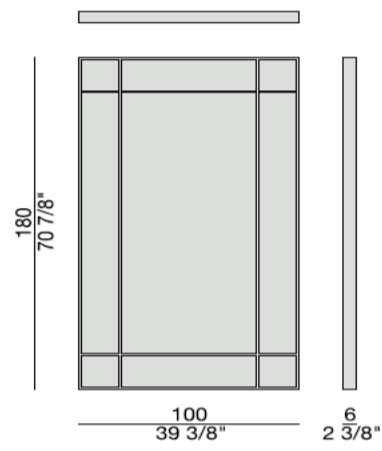

※画像サイズは140×140です。

Remark
design. Opera Design 参考重量:100は28kg, 140は52kg

NAME | FOUR SEASONS QUADRATO 100/140

Size			Top	Price	Wood Finish		
W	D	H					
100	6	100		204,600	ウォールナット		ナチュラルアッシュ ●
140	6	140		255,200	ウォールナット モカ色		アッシュ モカ色 ●
					ウォールナット ウェンジ色		アッシュ ウェンジ色 ●
					スベツサートオーク		アッシュ ウォールナット色 ●
					マットクローズラッカー		アッシュ カナバ色 ●
							アッシュ グレー色 ●
							マットオープンラッカー ●
							シャイニーラッカー
							テクノポリマー
							ゴールド・シルバーリーフ

※仕上げは画像と異なります。
※画像サイズは140×140です。

Remark
design. Opera Design 参考重量:100は28kg, 140は52kg

NAME | FOUR SEASONS QUADRATO 100/140

Size			Top	Price	Wood Finish		
W	D	H					
100	6	100		233,200	ウォールナット		ナチュラルアッシュ
140	6	140		288,200	ウォールナット モカ色		アッシュ モカ色
					ウォールナット ウェンジ色		アッシュ ウェンジ色
					スベツサートオーク		アッシュ ウォールナット色
					マットクローズラッカー		アッシュ カナバ色
							アッシュ グレー色
							マットオープンラッカー
							シャイニーラッカー
							テクノポリマー
							ゴールド・シルバーリーフ ●

※画像サイズは140×140です。

Remark
design. Opera Design 参考重量:100は28kg, 140は52kg

※画像は、実際の仕上げと異なって見える場合があります。

NAME | FOUR SEASON 180X100

Size			Top	Price	Wood Finish		
W	D	H					
100	6	180		359,700	ウォールナット	●	ナチュラルアッシュ
					ウォールナット モカ色	●	アッシュ モカ色
					ウォールナット ウェンジ色	●	アッシュ ウェンジ色
					スペッサートオーク		アッシュ ウォールナット色
					マットクローズラッカー	●	アッシュ カナバ色
							アッシュ グレー色
							マットオープンラッカー
							シャイニーラッカー
							テクノポリマー
							ゴールド・シルバーリーフ

Remark

design. Opera Design 参考重量: 53kg

NAME | FOUR SEASON 180X100

Size			Top	Price	Wood Finish		
W	D	H					
100	6	180		372,900	ウォールナット		ナチュラルアッシュ
					ウォールナット モカ色		アッシュ モカ色
					ウォールナット ウェンジ色		アッシュ ウェンジ色
					スペッサートオーク		アッシュ ウォールナット色
					マットクローズラッカー		アッシュ カナバ色
							アッシュ グレー色
							マットオープンラッカー
							シャイニーラッカー
							テクノポリマー
							ゴールド・シルバーリーフ
							●