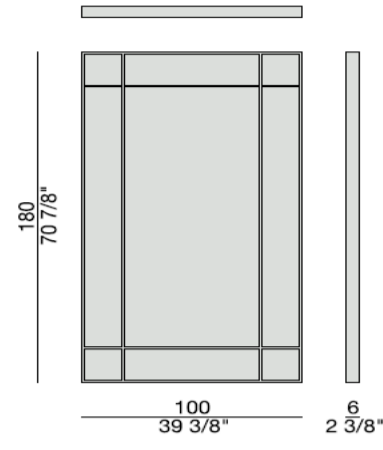

※仕上げは画像と異なります。
※画像のサイズは140×140です。

Remark
design. Opera Design 参考重量:28kg

NAME | FOUR SEASONS QUADRATO 100/140

Size			Top	Price	Wood Finish		
W	D	H					
100	6	100		231,000	ウォールナット	●	ナチュラルアッシュ
140	6	140		281,600	ウォールナット モカ色	●	アッシュ モカ色
					ウォールナット ウェンジ色	●	アッシュ ウェンジ色
					スベツサートオーク		アッシュ ウォールナット色
					マットクローズラッカー	●	アッシュ カナバ色
							アッシュ グレー色
							マットオープンラッカー
							シャイニーラッカー
							テクノポリマー
							ゴールド・シルバーリーフ

※画像サイズは140×140です。

Remark
design. Opera Design 参考重量:100は28kg, 140は52kg

NAME | FOUR SEASONS QUADRATO 100/140

Size			Top	Price	Wood Finish		
W	D	H					
100	6	100		204,600	ウォールナット		ナチュラルアッシュ ●
140	6	140		255,200	ウォールナット モカ色		アッシュ モカ色 ●
					ウォールナット ウェンジ色		アッシュ ウェンジ色 ●
					スベツサートオーク		アッシュ ウォールナット色 ●
					マットクローズラッカー		アッシュ カナバ色 ●
							アッシュ グレー色 ●
							マットオープンラッカー ●
							シャイニーラッカー
							テクノポリマー
							ゴールド・シルバーリーフ

※仕上げは画像と異なります。
※画像サイズは140×140です。

Remark
design. Opera Design 参考重量:100は28kg, 140は52kg

NAME | FOUR SEASONS QUADRATO 100/140

Size			Top	Price	Wood Finish		
W	D	H					
100	6	100		233,200	ウォールナット		ナチュラルアッシュ
140	6	140		288,200	ウォールナット モカ色		アッシュ モカ色
					ウォールナット ウェンジ色		アッシュ ウェンジ色
					スベツサートオーク		アッシュ ウォールナット色
					マットクローズラッカー		アッシュ カナバ色
							アッシュ グレー色
							マットオープンラッカー
							シャイニーラッカー
							テクノポリマー
							ゴールド・シルバーリーフ ●

※画像サイズは140×140です。

Remark
design. Opera Design 参考重量:100は28kg, 140は52kg

※画像は、実際の仕上げと異なって見える場合があります。

NAME | FOUR SEASON 180X100

Size			Top	Price	Wood Finish		
W	D	H					
100	6	180		359,700	ウォールナット	●	ナチュラルアッシュ
					ウォールナット モカ色	●	アッシュ モカ色
					ウォールナット ウェンジ色	●	アッシュ ウェンジ色
					スペッサートオーク		アッシュ ウォールナット色
					マットクローズラッカー	●	アッシュ カナバ色
							アッシュ グレー色
							マットオープンラッカー
							シャイニーラッカー
							テクノポリマー
							ゴールド・シルバーリーフ