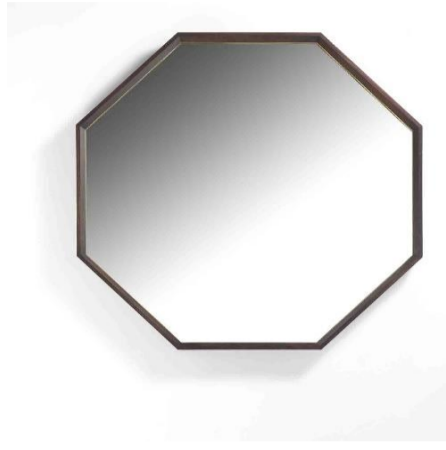

NAME | HOTTO

Size			Top	Price	Wood Finish		
W	D	H					
120	8	120		361,900	ウォールナット	ナチュラルアッシュ	●
					ウォールナット モカ色	アッシュ モカ色	●
					ウォールナット ウェンジ色	アッシュ ウェンジ色	●
					スペッサートオーク	アッシュ ウォールナット色	●
					マツクローズラッカー	アッシュ カナバ色	●
						アッシュ グレー色	●
						マットオープンラッカー	●
						シャイニーラッカー	
						テクノポリマー	
						ゴールド・シルバーリーフ	

Remark

design. E. Garbin - MDell'Orto メタル・ブラッシュドプラス 参考重量:37kg

※画像は、実際の仕上げと異なって見える場合があります。