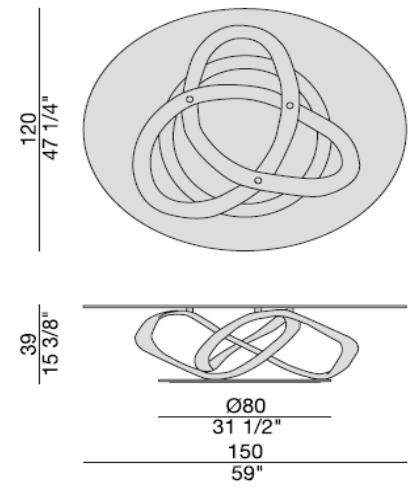

※仕上げは画像と異なります。

NAME | INFINITY TAVOLINO TONDO

	Size			Top	Price	Wood Finish		
	W	D	H					
	120	120	39	クリアガラス	706,200	ウォールナット	●	ナチュラルアッシュ
	130	130	39	クリアガラス	734,800	ウォールナット モカ色	●	アッシュ モカ色
	140	140	39	クリアガラス	821,700	ウォールナット ウェンジ色	●	アッシュ ウェンジ色
						スベツサートオーク		アッシュ ウォールナット色
						マットクロースラッカー	●	アッシュ カナバ色
								アッシュ グレー色
								マットオープンラッカー
								シャイニーラッカー
								テクノポリマー
								ゴールド・シルバーリーフ
Remark								
design. S.Bigi メタル:クロームプレート/グレーピューター 参考重量:89kg								

※画像は、実際の仕上げと異なって見える場合があります。

NAME | INFINITY TAVOLINO OVALE

Size			Top	Price	Wood Finish			
W	D	H						
150	120	39	クリアガラス	801,900	ウォールナット		ナチュラルアッシュ	●
					ウォールナット モカ色		アッシュ モカ色	●
					ウォールナット ウェンジ色		アッシュ ウェンジ色	●
					スベツサートオーク		アッシュ ウォールナット色	●
					マットクローズラッカー		アッシュ カナバ色	●
							アッシュ グレー色	●
							マットオープンラッカー	●
							シャイニーラッカー	
							テクノポリマー	
							ゴールド・シルバーリーフ	

Remark

design. S.Bigi メタル:クロームプレート/グレービーター 参考重量:82kg

NAME | INFINITY TAVOLINO OVALE

Size			Top	Price	Wood Finish			
W	D	H						
150	120	39	クリアガラス	831,600	ウォールナット	●	ナチュラルアッシュ	
					ウォールナット モカ色	●	アッシュ モカ色	
					ウォールナット ウェンジ色	●	アッシュ ウェンジ色	
					スベツサートオーク		アッシュ ウォールナット色	
					マットクローズラッカー	●	アッシュ カナバ色	
							アッシュ グレー色	
							マットオープンラッカー	
							シャイニーラッカー	
							テクノポリマー	
							ゴールド・シルバーリーフ	

Remark

design. S.Bigi メタル:クロームプレート/グレービーター 参考重量:82kg

※画像は、実際の仕上げと異なって見える場合があります。