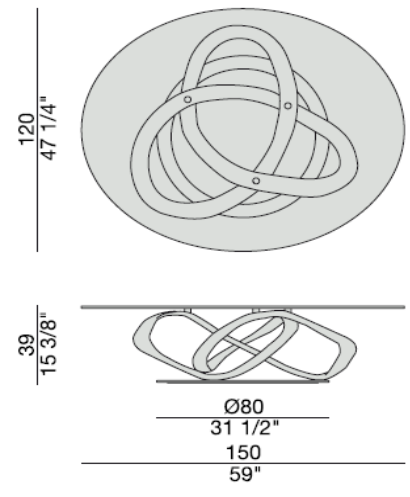

NAME | INFINITY TAVOLINO TONDO

	Size			Top	Price	Wood Finish		
	W	D	H					
	120	120	39	クリアガラス	678,700	ウォールナット		ナチュラルアッシュ ●
	130	130	39	クリアガラス	707,300	ウォールナット モカ色		アッシュ モカ色 ●
	140	140	39	クリアガラス	794,200	ウォールナット ウェンジ色		アッシュ ウェンジ色 ●
						スベツサートオーク		アッシュ ウォールナット色 ●
						マットクロースラッカー		アッシュ カナバ色 ●
								アッシュ グレー色 ●
								マットオープンラッカー ●
								シャイニーラッカー
								テクノポリマー
								ゴールド・シルバーリーフ
Remark								
design. S.Bigi メタル:クロームプレート/グレーピューター 参考重量:89kg								

※仕上げは画像と異なります。

NAME | INFINITY TAVOLINO TONDO

	Size			Top	Price	Wood Finish		
	W	D	H					
	120	120	39	クリアガラス	706,200	ウォールナット	●	ナチュラルアッシュ
	130	130	39	クリアガラス	734,800	ウォールナット モカ色	●	アッシュ モカ色
	140	140	39	クリアガラス	821,700	ウォールナット ウェンジ色	●	アッシュ ウェンジ色
						スベツサートオーク		アッシュ ウォールナット色
						マットクロースラッカー	●	アッシュ カナバ色
								アッシュ グレー色
								マットオープンラッカー
								シャイニーラッカー
								テクノポリマー
								ゴールド・シルバーリーフ
Remark								
design. S.Bigi メタル:クロームプレート/グレーピューター 参考重量:89kg								

※画像は、実際の仕上げと異なって見える場合があります。

NAME | INFINITY TAVOLINO OVALE

Size			Top	Price	Wood Finish			
W	D	H						
150	120	39	クリアガラス	801,900	ウォールナット		ナチュラルアッシュ	●
					ウォールナット モカ色		アッシュ モカ色	●
					ウォールナット ウェンジ色		アッシュ ウェンジ色	●
					スベツサートオーク		アッシュ ウォールナット色	●
					マットクローズラッカー		アッシュ カナバ色	●
							アッシュ グレー色	●
							マットオープンラッカー	●
							シャイニーラッカー	
							テクノポリマー	
							ゴールド・シルバーリーフ	

Remark

design. S.Bigi メタル:クロームプレート/グレービーター 参考重量:82kg

NAME | INFINITY TAVOLINO OVALE

Size			Top	Price	Wood Finish			
W	D	H						
150	120	39	クリアガラス	831,600	ウォールナット	●	ナチュラルアッシュ	
					ウォールナット モカ色	●	アッシュ モカ色	
					ウォールナット ウェンジ色	●	アッシュ ウェンジ色	
					スベツサートオーク		アッシュ ウォールナット色	
					マットクローズラッカー	●	アッシュ カナバ色	
							アッシュ グレー色	
							マットオープンラッカー	
							シャイニーラッカー	
							テクノポリマー	
							ゴールド・シルバーリーフ	