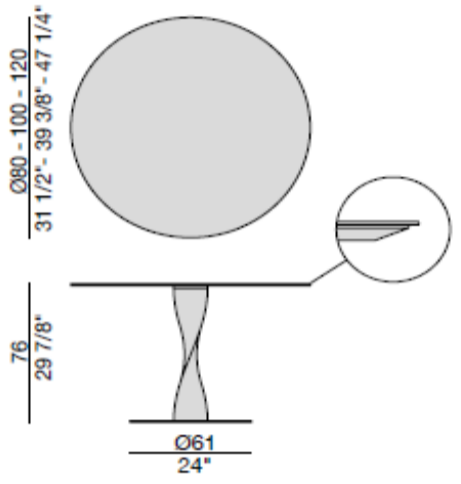

Remark

design. G.Carollo メタル:グレービューター 参考重量:84kg(最大)

NAME | SPIN

Size			Top	Price (税込)	Wood Finish		
W	D	H					
80	80	75	クリアガラス	381,700	ウォールナット		ナチュラルアッシュ ●
100	100	75	クリアガラス	402,600	ウォールナット モカ色		アッシュ モカ色 ●
120	120	75	クリアガラス	447,700	ウォールナット ウェンジ色		アッシュ ウェンジ色 ●
					スベツサートオーク		アッシュ ウォールナット色 ●
					マットクローズラッカー		アッシュ カナバ色 ●
							アッシュ グレー色 ●
							マットオープンラッカー ●
							シャイニーラッカー
							テクノポリマー
							ゴールド・シルバーリーフ

Remark

design. G.Carollo メタル:グレービューター 参考重量:84kg(最大)

※仕上げは画像と異なります
※仕上げは画像と異なります。

NAME | SPIN

Size			Top	Price (税込)	Wood Finish		
W	D	H					
80	80	75	クリアガラス	437,800	ウォールナット	●	ナチュラルアッシュ
100	100	75	クリアガラス	482,900	ウォールナット モカ色	●	アッシュ モカ色
120	120	75	クリアガラス	531,300	ウォールナット ウェンジ色	●	アッシュ ウェンジ色
					スベツサートオーク		アッシュ ウォールナット色
					マットクローズラッカー	●	アッシュ カナバ色
							アッシュ グレー色
							マットオープンラッカー
							シャイニーラッカー
							テクノポリマー
							ゴールド・シルバーリーフ

Remark

design. G.Carollo メタル:グレービューター 参考重量:84kg(最大)

NAME | SPIN

Size			Top	Price (税込)	Wood Finish			
W	D	H						
80	80	75	ロック	763,400	ウォールナット		ナチュラルアッシュ	●
100	100	75	ロック	820,600	ウォールナット モカ色		アッシュ モカ色	●
120	120	75	ロック	878,900	ウォールナット ウェンジ色		アッシュ ウェンジ色	●
					スペルサートオーク		アッシュ ウォールナット色	●
					マットクローズラッカー		アッシュ カナバ色	●
							アッシュ グレー色	●
							マットオープンラッカー	●
							シャイニーラッカー	
							テクノポリマー	
							ゴールド・シルバーリーフ	

Remark

design. G.Carollo メタル: グレービューター/ステインクローム ロック: マットカラカッタ/マットエンベラドール/マットオキサイドブラック

NAME | SPIN

Size			Top	Price (税込)	Wood Finish			
W	D	H						
80	80	75	ロック	847,000	ウォールナット	●	ナチュラルアッシュ	
100	100	75	ロック	900,900	ウォールナット モカ色	●	アッシュ モカ色	
120	120	75	ロック	959,200	ウォールナット ウェンジ色	●	アッシュ ウェンジ色	
					スペルサートオーク		アッシュ ウォールナット色	
					マットクローズラッカー	●	アッシュ カナバ色	
							アッシュ グレー色	
							マットオープンラッカー	
							シャイニーラッカー	
							テクノポリマー	
							ゴールド・シルバーリーフ	