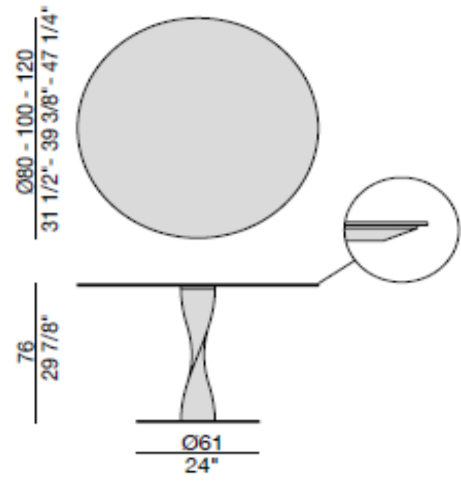

Remark

design. G.Carollo メタル:グレービューター 参考重量:84kg(最大)

NAME | SPIN

Size			Top	Price (税込)	Wood Finish		
W	D	H					
80	80	75	クリアガラス	381,700	ウォールナット		ナチュラルアッシュ ●
100	100	75	クリアガラス	402,600	ウォールナット モカ色		アッシュ モカ色 ●
120	120	75	クリアガラス	447,700	ウォールナット ウェンジ色		アッシュ ウェンジ色 ●
					スベツサートオーク		アッシュ ウォールナット色 ●
					マットクローズラッカー		アッシュ カナバ色 ●
							アッシュ グレー色 ●
							マットオープンラッカー ●
							シャイニーラッカー
							テクノポリマー
							ゴールド・シルバーリーフ

Remark

design. G.Carollo メタル:グレービューター 参考重量:84kg(最大)

※仕上げは画像と異なります
※仕上げは画像と異なります。

NAME | SPIN

Size			Top	Price (税込)	Wood Finish		
W	D	H					
80	80	75	クリアガラス	437,800	ウォールナット	●	ナチュラルアッシュ
100	100	75	クリアガラス	482,900	ウォールナット モカ色	●	アッシュ モカ色
120	120	75	クリアガラス	531,300	ウォールナット ウェンジ色	●	アッシュ ウェンジ色
					スベツサートオーク		アッシュ ウォールナット色
					マットクローズラッカー	●	アッシュ カナバ色
							アッシュ グレー色
							マットオープンラッカー
							シャイニーラッカー
							テクノポリマー
							ゴールド・シルバーリーフ

Remark

design. G.Carollo メタル:グレービューター 参考重量:84kg(最大)

NAME | SPIN

Size			Top	Price (税込)	Wood Finish			
W	D	H						
80	80	75	ロック	763,400	ウォールナット		ナチュラルアッシュ	●
100	100	75	ロック	820,600	ウォールナット モカ色		アッシュ モカ色	●
120	120	75	ロック	878,900	ウォールナット ウェンジ色		アッシュ ウェンジ色	●
					スペルサートオーク		アッシュ ウォールナット色	●
					マットクローズラッカー		アッシュ カナバ色	●
							アッシュ グレー色	●
							マットオープンラッカー	●
							シャイニーラッカー	
							テクノポリマー	
							ゴールド・シルバーリーフ	

Remark

design. G.Carollo メタル: グレービューター/ステインクローム ロック: マットカラカッタ/マットエンベラドール/マットオキサイドブラック

NAME | SPIN

Size			Top	Price (税込)	Wood Finish			
W	D	H						
80	80	75	ロック	847,000	ウォールナット	●	ナチュラルアッシュ	
100	100	75	ロック	900,900	ウォールナット モカ色	●	アッシュ モカ色	
120	120	75	ロック	959,200	ウォールナット ウェンジ色	●	アッシュ ウェンジ色	
					スペルサートオーク		アッシュ ウォールナット色	
					マットクローズラッカー	●	アッシュ カナバ色	
							アッシュ グレー色	
							マットオープンラッカー	
							シャイニーラッカー	
							テクノポリマー	
							ゴールド・シルバーリーフ	