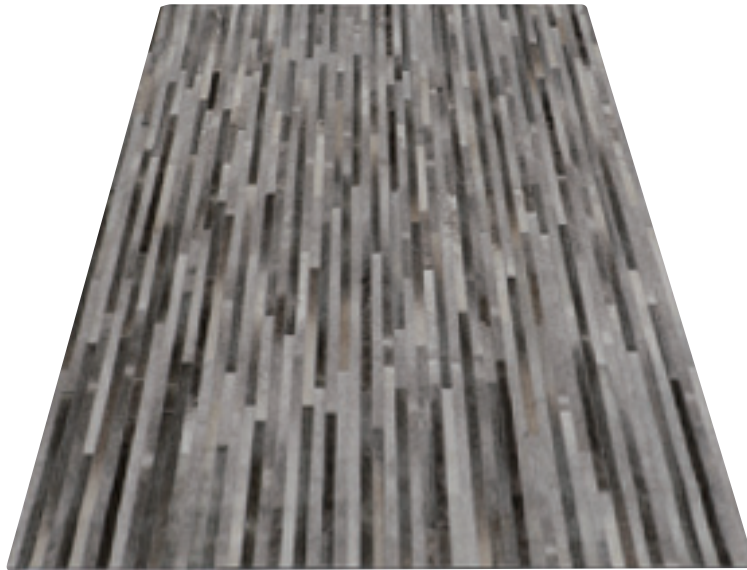

COWHIDE

カウハイド

ラグジュアリー感のある個性的なラグ。
素材のおもしろさがひきたつデザイン。

SIZE

サイズ

140×200cm

¥74,800

170×240cm

¥107,800

MATERIAL

素材

COWHIDE:カウハイド

*床暖房使用可能。

COLOR

カラー

SIZE ORDER / PATTERN ORDER