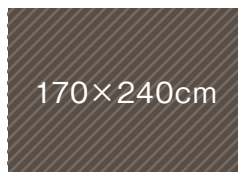

FABULA

ファビュラ

GRO
グロー

上質なニュージーランドウールを使用した手織りのパイルラグです。
パイルをカットすることで生まれる光沢感とコントラストカラーが、グラフィカルなデザインを美しく際立たせています。

SIZE

サイズ

140×200cm

¥74,800

170×240cm

¥105,600

MATERIAL

素材

ウール、コットン

COLOR

カラー

SIZE ORDER / PATTERN ORDER