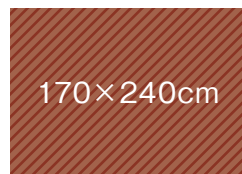

## SIZE

サイズ

140×200cm

¥59,400

170×240cm

¥85,800