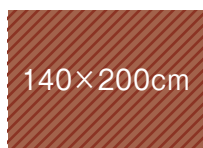

## SIZE

サイズ

140×200cm

¥59,400

170×240cm

¥85,800