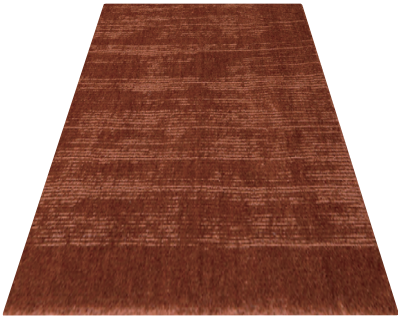

# FABULA

ファビュラ

LOKI  
ロキ

LOKI  
ロキ

LOKE  
ロキ

高品質なニュージーランドウールを使用したモダンテイストなウールラグ。  
表面をランダムにシェービング加工することで美しい光沢感が生まれます。  
単色ながら奥行き感のある表情とスモーキーで美しいカラーがインテリアに上質さをプラスします。

## SIZE

サイズ

140×200cm

¥59,400

170×240cm

¥85,800

## MATERIAL

素材

ニュージーランドウール80%、綿20%  
\*床暖房使用可能。

## COLOR

カラー

TERRA

GRAY

L-GRAY