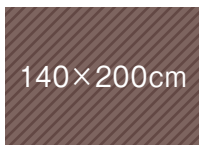

FABULA

ファビュラ

NEW FREJA
ニュー フレイヤ

北欧らしい色づかいとデザインが特徴のウールラグ。
ヴィンテージレザーや織り感のあるファブリックソファとの相性がよく、コーディネートが可能です。

SIZE

サイズ

¥8,800

¥50,600

¥74,800

MATERIAL

素材

ニュージーランドウール80%、綿20%
*床暖房使用可能。

COLOR

カラー

SIZE ORDER / PATTERN ORDER

サイズ・パターンオーダー