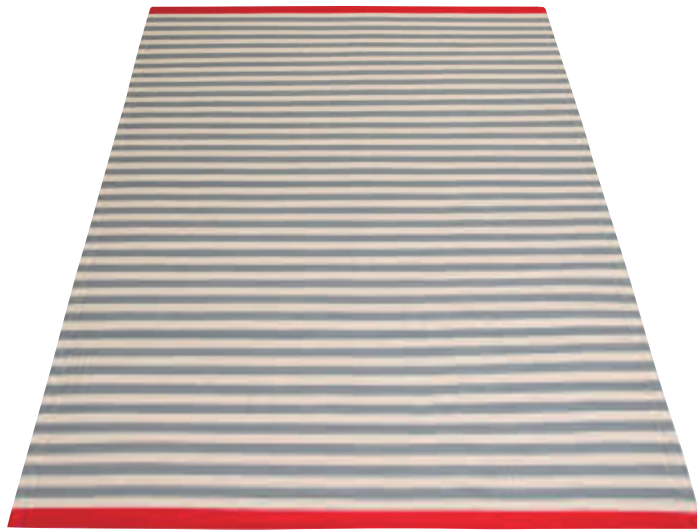

FABULA

ファビュラ

ROSEMARY
ローズマリー

大胆でエレガントな赤いストライプがデザインのポイントになった、FABULAのベストセラーラグ。
インテリアのアクセントにおすすめなNORDICテイストのラグです。

SIZE

サイズ

140×200cm

¥48,400

MATERIAL

素材

ニュージーランドウール80%、綿20%
*床暖房使用可能。

COLOR

カラー

SIZE ORDER / PATTERN ORDER

サイズ・パターンオーダー

* イージーオーダー不可。