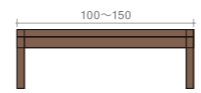

高さは60～72cmまで1cm単位でお選びいただけます。 / レッグの厚みは4cm、天板の端から内側20cmに付きます。

	D65cm	D70cm	D75cm	D80cm	D85cm	D90cm	D95cm	D100cm
W200×H60～72cm	¥ 121,000	¥ 122,000	¥ 124,000	¥ 125,000	¥ 139,000	¥ 139,000	¥ 158,000	¥ 160,000
W205～210×H60～72cm	¥ 128,000	¥ 129,000	¥ 130,000	¥ 131,000	¥ 148,000	¥ 148,000	¥ 166,000	¥ 169,000
W215～220×H60～72cm	¥ 134,000	¥ 135,000	¥ 136,000	¥ 138,000	¥ 153,000	¥ 153,000	¥ 172,000	¥ 174,000
W225×H60～72cm	¥ 139,000	¥ 142,000	¥ 144,000	¥ 145,000	¥ 159,000	¥ 159,000	¥ 178,000	¥ 180,000

高さは60～72cmまで1cm単位でお選びいただけます。 / レッグの厚みは5cm、天板の端から内側30cmに付きます。

	D65cm	D70cm	D75cm	D80cm	D85cm	D90cm	D95cm	D100cm
W230×H60～72cm	¥ 139,000	¥ 142,000	¥ 144,000	¥ 145,000	¥ 159,000	¥ 159,000	¥ 178,000	¥ 180,000
W235～240×H60～72cm	¥ 146,000	¥ 148,000	¥ 149,000	¥ 150,000	¥ 166,000	¥ 166,000	¥ 184,000	¥ 186,000

高さは60～72cmまで1cm単位でお選びいただけます。 / レッグの厚みは5cm、天板の端から内側40cmに付きます。

FB BENCH

FB ベンチ

	W100cm	W110cm	W120cm	W130cm	W140cm	W150cm
D35×H40cm	¥ 42,000	¥ 42,000	¥ 42,000	¥ 42,000	¥ 45,000	¥ 48,500
D40×H40cm	¥ 42,000	¥ 42,000	¥ 42,000	¥ 42,000	¥ 45,000	¥ 48,500

サイズはW100～150cmまで5cm単位でお選びいただけます。 / レッグのタイプはストレートタイプ、テーパータイプからお選びいただけます。

奥行きはD35か40cmのどちらかをお選びいただけます。 / 高さは、H37～43cmまで1cm単位ででお選びいただけます。 / 素材・色は11種からお選びいただけます。

FB TABLE COLOR VARIATION

FBシリーズのテーブル、ベンチは、

11種より素材がお選びいただけます。