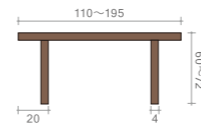

高さは65～72cmまで1cm単位でお選びいただけます。 / レッグは、ストレートタイプ、テーパータイプからお選びいただけます。

上記以外にW70～200cm、D70～100cmまで5cm単位でお選びいただけます。価格は店頭にてご確認ください。

FB DINING TABLE

FB ダイニングテーブル
スクエア(正方形)

素材・色：11種

最小サイズ
W60×D60cm
¥79,000

最大サイズ
W120×D120cm
¥138,000

高さは65～72cmまで1cm単位でお選びいただけます。

レッグは、ストレートタイプ、テーパータイプからお選びいただけます。

FB DINING TABLE

FB ダイニングテーブル
ラウンド(円形)

素材・色：11種

最小サイズ
φ60cm
¥85,000

最大サイズ
φ120cm
¥144,000

φ60×H65～72cm	¥ 85,000
φ65×H65～72cm	¥ 85,000
φ70×H65～72cm	¥ 85,000
φ75×H65～72cm	¥ 90,000
φ80×H65～72cm	¥ 90,000
φ85×H65～72cm	¥ 104,000
φ90×H65～72cm	¥ 104,000
φ95×H65～72cm	¥ 122,000
φ100×H65～72cm	¥ 122,000
φ105×H65～72cm	¥ 131,000
φ110×H65～72cm	¥ 131,000
φ115×H65～72cm	¥ 144,000
φ120×H65～72cm	¥ 144,000

高さは65～72cmまで1cm単位でお選びいただけます。

レッグは、ストレートタイプ、テーパータイプからお選びいただけます。

FB DINING TABLE 2-LEG

FB ダイニングテーブル/2レッグ サイズはW100～240cmまで5cm単位でお選びいただけます。

素材・色：11種

	D65cm	D70cm	D75cm	D80cm	D85cm	D90cm	D95cm	D100cm
W110～120×H60～72cm	¥ 82,000	¥ 83,000	¥ 85,000	¥ 86,000	¥ 102,000	¥ 105,000	¥ 121,000	¥ 124,000
W125～130×H60～72cm	¥ 86,000	¥ 87,000	¥ 90,000	¥ 91,000	¥ 106,000	¥ 109,000	¥ 125,000	¥ 128,000
W135～140×H60～72cm	¥ 91,000	¥ 92,000	¥ 96,000	¥ 97,000	¥ 110,000	¥ 114,000	¥ 129,000	¥ 131,000
W145～150×H60～72cm	¥ 96,000	¥ 98,000	¥ 98,000	¥ 100,000	¥ 115,000	¥ 120,000	¥ 134,000	¥ 136,000
W155～160×H60～72cm	¥ 100,000	¥ 103,000	¥ 105,000	¥ 106,000	¥ 122,000	¥ 125,000	¥ 139,000	¥ 144,000
W165～170×H60～72cm	¥ 106,000	¥ 107,000	¥ 109,000	¥ 110,000	¥ 126,000	¥ 129,000	¥ 145,000	¥ 148,000
W175～180×H60～72cm	¥ 110,000	¥ 112,000	¥ 114,000	¥ 115,000	¥ 130,000	¥ 134,000	¥ 149,000	¥ 151,000
W185～190×H60～72cm	¥ 115,000	¥ 117,000	¥ 120,000	¥ 121,000	¥ 135,000	¥ 138,000	¥ 153,000	¥ 156,000
W195×H60～72cm	¥ 121,000	¥ 122,000	¥ 124,000	¥ 125,000	¥ 139,000	¥ 139,000	¥ 158,000	¥ 160,000