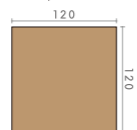

FB DINING TABLE

FB ダイニングテーブル/レクト(長方形)

素材・色：11種

最小サイズ
W70×D70cm
¥79,000

最大サイズ
W200×D100cm
¥158,000

	D70cm	D75cm	D80cm	D85cm	D90cm	D100cm
W110×H65～72cm	¥ 80,000	¥ 81,000	¥ 82,000	¥ 99,000	¥ 101,000	¥ 117,000
W115×H65～72cm	¥ 80,000	¥ 81,000	¥ 82,000	¥ 99,000	¥ 101,000	¥ 120,000
W120×H65～72cm	¥ 80,000	¥ 81,000	¥ 82,000	¥ 99,000	¥ 101,000	¥ 120,000
W125×H65～72cm	¥ 83,000	¥ 84,000	¥ 86,000	¥ 102,000	¥ 104,000	¥ 122,000
W130×H65～72cm	¥ 83,000	¥ 84,000	¥ 86,000	¥ 102,000	¥ 104,000	¥ 122,000
W135×H65～72cm	¥ 87,000	¥ 88,000	¥ 90,000	¥ 105,000	¥ 109,000	¥ 126,000
W140×H65～72cm	¥ 87,000	¥ 88,000	¥ 90,000	¥ 105,000	¥ 109,000	¥ 126,000
W145×H65～72cm	¥ 91,000	¥ 93,000	¥ 93,000	¥ 112,000	¥ 112,000	¥ 129,000
W150×H65～72cm	¥ 91,000	¥ 93,000	¥ 93,000	¥ 112,000	¥ 112,000	¥ 129,000
W155×H65～72cm	¥ 99,000	¥ 100,000	¥ 103,000	¥ 115,000	¥ 120,000	¥ 136,000
W160×H65～72cm	¥ 99,000	¥ 100,000	¥ 103,000	¥ 115,000	¥ 120,000	¥ 136,000
W165×H65～72cm	¥ 103,000	¥ 104,000	¥ 105,000	¥ 122,000	¥ 125,000	¥ 146,000
W170×H65～72cm	¥ 103,000	¥ 104,000	¥ 105,000	¥ 122,000	¥ 125,000	¥ 146,000
W175×H65～72cm	¥ 106,000	¥ 108,000	¥ 112,000	¥ 127,000	¥ 129,000	¥ 150,000
W180×H65～72cm	¥ 106,000	¥ 108,000	¥ 112,000	¥ 127,000	¥ 129,000	¥ 150,000
W185×H65～72cm	¥ 110,000	¥ 112,000	¥ 114,000	¥ 131,000	¥ 134,000	¥ 156,000
W190×H65～72cm	¥ 110,000	¥ 112,000	¥ 114,000	¥ 131,000	¥ 134,000	¥ 156,000
W195×H65～72cm	¥ 115,000	¥ 117,000	¥ 119,000	¥ 138,000	¥ 138,000	¥ 158,000
W200×H65～72cm	¥ 115,000	¥ 117,000	¥ 119,000	¥ 138,000	¥ 138,000	¥ 158,000

高さは65～72cmまで1cm単位でお選びいただけます。 / レッグは、ストレートタイプ、テーパータイプからお選びいただけます。

上記以外にW70～200cm、D70～100cmまで5cm単位でお選びいただけます。価格は店頭にてご確認ください。

FB DINING TABLE

FB ダイニングテーブル
スクエア(正方形)

素材・色：11種

最小サイズ
W60×D60cm
¥79,000

最大サイズ
W120×D120cm
¥138,000