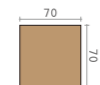

FB DINING TABLE

FB ダイニングテーブル/レクト(長方形)

素材・色：11種

最小サイズ
W70×D70cm
¥79,000

最大サイズ
W200×D100cm
¥158,000

	D70cm	D75cm	D80cm	D85cm	D90cm	D100cm
W110×H65～72cm	¥ 80,000	¥ 81,000	¥ 82,000	¥ 99,000	¥ 101,000	¥ 117,000
W115×H65～72cm	¥ 80,000	¥ 81,000	¥ 82,000	¥ 99,000	¥ 101,000	¥ 120,000
W120×H65～72cm	¥ 80,000	¥ 81,000	¥ 82,000	¥ 99,000	¥ 101,000	¥ 120,000
W125×H65～72cm	¥ 83,000	¥ 84,000	¥ 86,000	¥ 102,000	¥ 104,000	¥ 122,000
W130×H65～72cm	¥ 83,000	¥ 84,000	¥ 86,000	¥ 102,000	¥ 104,000	¥ 122,000
W135×H65～72cm	¥ 87,000	¥ 88,000	¥ 90,000	¥ 105,000	¥ 109,000	¥ 126,000
W140×H65～72cm	¥ 87,000	¥ 88,000	¥ 90,000	¥ 105,000	¥ 109,000	¥ 126,000
W145×H65～72cm	¥ 91,000	¥ 93,000	¥ 93,000	¥ 112,000	¥ 112,000	¥ 129,000
W150×H65～72cm	¥ 91,000	¥ 93,000	¥ 93,000	¥ 112,000	¥ 112,000	¥ 129,000
W155×H65～72cm	¥ 99,000	¥ 100,000	¥ 103,000	¥ 115,000	¥ 120,000	¥ 136,000
W160×H65～72cm	¥ 99,000	¥ 100,000	¥ 103,000	¥ 115,000	¥ 120,000	¥ 136,000
W165×H65～72cm	¥ 103,000	¥ 104,000	¥ 105,000	¥ 122,000	¥ 125,000	¥ 146,000
W170×H65～72cm	¥ 103,000	¥ 104,000	¥ 105,000	¥ 122,000	¥ 125,000	¥ 146,000
W175×H65～72cm	¥ 106,000	¥ 108,000	¥ 112,000	¥ 127,000	¥ 129,000	¥ 150,000
W180×H65～72cm	¥ 106,000	¥ 108,000	¥ 112,000	¥ 127,000	¥ 129,000	¥ 150,000
W185×H65～72cm	¥ 110,000	¥ 112,000	¥ 114,000	¥ 131,000	¥ 134,000	¥ 156,000
W190×H65～72cm	¥ 110,000	¥ 112,000	¥ 114,000	¥ 131,000	¥ 134,000	¥ 156,000
W195×H65～72cm	¥ 115,000	¥ 117,000	¥ 119,000	¥ 138,000	¥ 138,000	¥ 158,000
W200×H65～72cm	¥ 115,000	¥ 117,000	¥ 119,000	¥ 138,000	¥ 138,000	¥ 158,000

高さは65～72cmまで1cm単位でお選びいただけます。 / レッグは、ストレートタイプ、テーパータイプからお選びいただけます。

上記以外にW70～200cm、D70～100cmまで5cm単位でお選びいただけます。価格は店頭にてご確認ください。

FB DINING TABLE

FB ダイニングテーブル
スクエア(正方形)

素材・色：11種

最小サイズ
W60×D60cm
¥79,000

最大サイズ
W120×D120cm
¥138,000