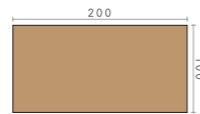

FB DINING TABLE

FB ダイニングテーブル/レクト(長方形)

素材・色：11種

最小サイズ
W70×D70cm
¥79,000

最大サイズ
W200×D100cm
¥158,000

	D70cm	D75cm	D80cm	D85cm	D90cm	D100cm
W110×H65～72cm	¥ 80,000	¥ 81,000	¥ 82,000	¥ 99,000	¥ 101,000	¥ 117,000
W115×H65～72cm	¥ 80,000	¥ 81,000	¥ 82,000	¥ 99,000	¥ 101,000	¥ 120,000
W120×H65～72cm	¥ 80,000	¥ 81,000	¥ 82,000	¥ 99,000	¥ 101,000	¥ 120,000
W125×H65～72cm	¥ 83,000	¥ 84,000	¥ 86,000	¥ 102,000	¥ 104,000	¥ 122,000
W130×H65～72cm	¥ 83,000	¥ 84,000	¥ 86,000	¥ 102,000	¥ 104,000	¥ 122,000
W135×H65～72cm	¥ 87,000	¥ 88,000	¥ 90,000	¥ 105,000	¥ 109,000	¥ 126,000
W140×H65～72cm	¥ 87,000	¥ 88,000	¥ 90,000	¥ 105,000	¥ 109,000	¥ 126,000
W145×H65～72cm	¥ 91,000	¥ 93,000	¥ 93,000	¥ 112,000	¥ 112,000	¥ 129,000
W150×H65～72cm	¥ 91,000	¥ 93,000	¥ 93,000	¥ 112,000	¥ 112,000	¥ 129,000
W155×H65～72cm	¥ 99,000	¥ 100,000	¥ 103,000	¥ 115,000	¥ 120,000	¥ 136,000
W160×H65～72cm	¥ 99,000	¥ 100,000	¥ 103,000	¥ 115,000	¥ 120,000	¥ 136,000
W165×H65～72cm	¥ 103,000	¥ 104,000	¥ 105,000	¥ 122,000	¥ 125,000	¥ 146,000
W170×H65～72cm	¥ 103,000	¥ 104,000	¥ 105,000	¥ 122,000	¥ 125,000	¥ 146,000
W175×H65～72cm	¥ 106,000	¥ 108,000	¥ 112,000	¥ 127,000	¥ 129,000	¥ 150,000
W180×H65～72cm	¥ 106,000	¥ 108,000	¥ 112,000	¥ 127,000	¥ 129,000	¥ 150,000
W185×H65～72cm	¥ 110,000	¥ 112,000	¥ 114,000	¥ 131,000	¥ 134,000	¥ 156,000
W190×H65～72cm	¥ 110,000	¥ 112,000	¥ 114,000	¥ 131,000	¥ 134,000	¥ 156,000
W195×H65～72cm	¥ 115,000	¥ 117,000	¥ 119,000	¥ 138,000	¥ 138,000	¥ 158,000
W200×H65～72cm	¥ 115,000	¥ 117,000	¥ 119,000	¥ 138,000	¥ 138,000	¥ 158,000

高さは65～72cmまで1cm単位でお選びいただけます。 / レッグは、ストレートタイプ、テーパータイプからお選びいただけます。

上記以外にW70～200cm、D70～100cmまで5cm単位でお選びいただけます。価格は店頭にてご確認ください。

FB DINING TABLE

FB ダイニングテーブル
スクエア(正方形)

素材・色：11種

最小サイズ
W60×D60cm
¥79,000

最大サイズ
W120×D120cm
¥138,000