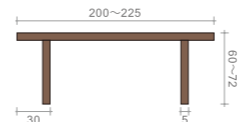

高さは65～72cmまで1cm単位でお選びいただけます。

レッグは、ストレートタイプ、テーパータイプからお選びいただけます。

FB DINING TABLE 2-LEG

FB ダイニングテーブル/2レッグ サイズはW100～240cmまで5cm単位でお選びいただけます。

素材・色：11種

	D65cm	D70cm	D75cm	D80cm	D85cm	D90cm	D95cm	D100cm
W110～120×H60～72cm	¥ 82,000	¥ 83,000	¥ 85,000	¥ 86,000	¥ 102,000	¥ 105,000	¥ 121,000	¥ 124,000
W125～130×H60～72cm	¥ 86,000	¥ 87,000	¥ 90,000	¥ 91,000	¥ 106,000	¥ 109,000	¥ 125,000	¥ 128,000
W135～140×H60～72cm	¥ 91,000	¥ 92,000	¥ 96,000	¥ 97,000	¥ 110,000	¥ 114,000	¥ 129,000	¥ 131,000
W145～150×H60～72cm	¥ 96,000	¥ 98,000	¥ 98,000	¥ 100,000	¥ 115,000	¥ 120,000	¥ 134,000	¥ 136,000
W155～160×H60～72cm	¥ 100,000	¥ 103,000	¥ 105,000	¥ 106,000	¥ 122,000	¥ 125,000	¥ 139,000	¥ 144,000
W165～170×H60～72cm	¥ 106,000	¥ 107,000	¥ 109,000	¥ 110,000	¥ 126,000	¥ 129,000	¥ 145,000	¥ 148,000
W175～180×H60～72cm	¥ 110,000	¥ 112,000	¥ 114,000	¥ 115,000	¥ 130,000	¥ 134,000	¥ 149,000	¥ 151,000
W185～190×H60～72cm	¥ 115,000	¥ 117,000	¥ 120,000	¥ 121,000	¥ 135,000	¥ 138,000	¥ 153,000	¥ 156,000
W195×H60～72cm	¥ 121,000	¥ 122,000	¥ 124,000	¥ 125,000	¥ 139,000	¥ 139,000	¥ 158,000	¥ 160,000

高さは60～72cmまで1cm単位でお選びいただけます。 / レッグの厚みは4cm、天板の端から内側20cmに付きます。

	D65cm	D70cm	D75cm	D80cm	D85cm	D90cm	D95cm	D100cm
W200×H60～72cm	¥ 121,000	¥ 122,000	¥ 124,000	¥ 125,000	¥ 139,000	¥ 139,000	¥ 158,000	¥ 160,000
W205～210×H60～72cm	¥ 128,000	¥ 129,000	¥ 130,000	¥ 131,000	¥ 148,000	¥ 148,000	¥ 166,000	¥ 169,000
W215～220×H60～72cm	¥ 134,000	¥ 135,000	¥ 136,000	¥ 138,000	¥ 153,000	¥ 153,000	¥ 172,000	¥ 174,000
W225×H60～72cm	¥ 139,000	¥ 142,000	¥ 144,000	¥ 145,000	¥ 159,000	¥ 159,000	¥ 178,000	¥ 180,000