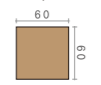

FB DINING TABLE

FB ダイニングテーブル/レクト(長方形)

素材・色：11種

最小サイズ
W70×D70cm
¥79,000

最大サイズ
W200×D100cm
¥158,000

	D70cm	D75cm	D80cm	D85cm	D90cm	D100cm
W110×H65～72cm	¥ 80,000	¥ 81,000	¥ 82,000	¥ 99,000	¥ 101,000	¥ 117,000
W115×H65～72cm	¥ 80,000	¥ 81,000	¥ 82,000	¥ 99,000	¥ 101,000	¥ 120,000
W120×H65～72cm	¥ 80,000	¥ 81,000	¥ 82,000	¥ 99,000	¥ 101,000	¥ 120,000
W125×H65～72cm	¥ 83,000	¥ 84,000	¥ 86,000	¥ 102,000	¥ 104,000	¥ 122,000
W130×H65～72cm	¥ 83,000	¥ 84,000	¥ 86,000	¥ 102,000	¥ 104,000	¥ 122,000
W135×H65～72cm	¥ 87,000	¥ 88,000	¥ 90,000	¥ 105,000	¥ 109,000	¥ 126,000
W140×H65～72cm	¥ 87,000	¥ 88,000	¥ 90,000	¥ 105,000	¥ 109,000	¥ 126,000
W145×H65～72cm	¥ 91,000	¥ 93,000	¥ 93,000	¥ 112,000	¥ 112,000	¥ 129,000
W150×H65～72cm	¥ 91,000	¥ 93,000	¥ 93,000	¥ 112,000	¥ 112,000	¥ 129,000
W155×H65～72cm	¥ 99,000	¥ 100,000	¥ 103,000	¥ 115,000	¥ 120,000	¥ 136,000
W160×H65～72cm	¥ 99,000	¥ 100,000	¥ 103,000	¥ 115,000	¥ 120,000	¥ 136,000
W165×H65～72cm	¥ 103,000	¥ 104,000	¥ 105,000	¥ 122,000	¥ 125,000	¥ 146,000
W170×H65～72cm	¥ 103,000	¥ 104,000	¥ 105,000	¥ 122,000	¥ 125,000	¥ 146,000
W175×H65～72cm	¥ 106,000	¥ 108,000	¥ 112,000	¥ 127,000	¥ 129,000	¥ 150,000
W180×H65～72cm	¥ 106,000	¥ 108,000	¥ 112,000	¥ 127,000	¥ 129,000	¥ 150,000
W185×H65～72cm	¥ 110,000	¥ 112,000	¥ 114,000	¥ 131,000	¥ 134,000	¥ 156,000
W190×H65～72cm	¥ 110,000	¥ 112,000	¥ 114,000	¥ 131,000	¥ 134,000	¥ 156,000
W195×H65～72cm	¥ 115,000	¥ 117,000	¥ 119,000	¥ 138,000	¥ 138,000	¥ 158,000
W200×H65～72cm	¥ 115,000	¥ 117,000	¥ 119,000	¥ 138,000	¥ 138,000	¥ 158,000

高さは65～72cmまで1cm単位でお選びいただけます。 / レッグは、ストレートタイプ、テーパータイプからお選びいただけます。

上記以外にW70～200cm、D70～100cmまで5cm単位でお選びいただけます。価格は店頭にてご確認ください。

FB DINING TABLE

FB ダイニングテーブル
スクエア(正方形)

素材・色：11種

最小サイズ
W60×D60cm
¥79,000

最大サイズ
W120×D120cm
¥138,000