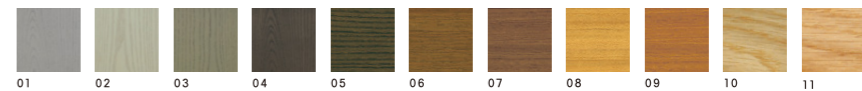

高さは60～72cmまで1cm単位でお選びいただけます。 / レッグの厚みは5cm、天板の端から内側40cmに付きます。

FB BENCH

FB ベンチ

	W100cm	W110cm	W120cm	W130cm	W140cm	W150cm
D35×H40cm	¥ 42,000	¥ 42,000	¥ 42,000	¥ 42,000	¥ 45,000	¥ 48,500
D40×H40cm	¥ 42,000	¥ 42,000	¥ 42,000	¥ 42,000	¥ 45,000	¥ 48,500

サイズはW100～150cmまで5cm単位でお選びいただけます。 / レッグのタイプはストレートタイプ、テーパータイプからお選びいただけます。

奥行きはD35か40cmのどちらかをお選びいただけます。 / 高さは、H37～43cmまで1cm単位ででお選びいただけます。 / 素材・色は11種からお選びいただけます。

FB TABLE COLOR VARIATION

FBシリーズのテーブル、ベンチは、

11種より素材がお選びいただけます。